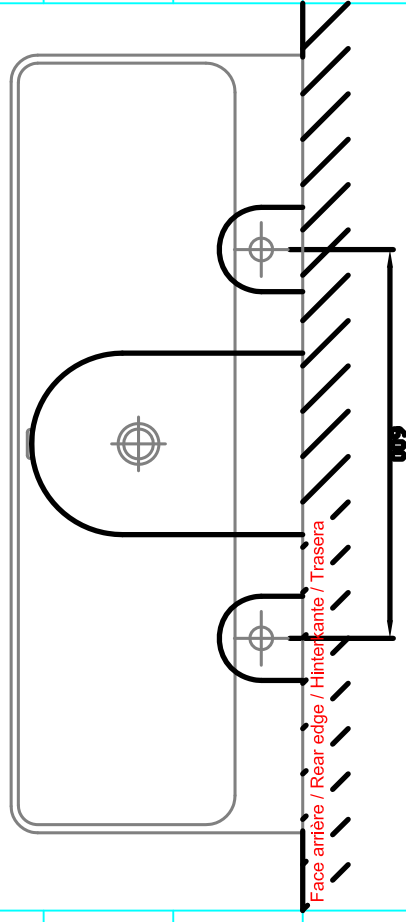

Face arrière / Rear edge / Hinterkante / Trasera

VOX VESSEL

- EVA112 - EVA102 - EVA122 - EVA012 - EVA002 - EVA022
- VA112K - VA102K - VA122K - VA012K - VA002K - VA022K
- EVC112 - EVC102 - EVC122 - EVC012 - EVC002 - EVC022
- VC112K - VC102K - VC122K - VC012K - VC002K - VC022K
- EVD112 - EVD102 - EVD122 - EVD012 - EVD002 - EVD022
- VD112K - VD102K - VD122K - VD012K - VD002K - VD022K
- EVE112 - EVE102 - EVE122 - EVE012 - EVE002 - EVE022
- VE112K - VE102K - VE122K - VE012K - VE002K - VE022K

254

280

GABARIT DE DECOUPE
AUSCHNITTSHABLONE
TEMPLATE FOR CUTTING
PLANTILLA DE CORTE

VOX VESSEL

EVA122 - EVA022
VA122K - VA022K

Face arrière / Rear edge / Hinterkante / Trasera

130

130

64

64

Face arrière / Rear edge / Hinterkante / Trasera

GABARIT DE DECOUPE
AUSCHNITTSHABLONE
TEMPLATE FOR CUTTING
PLANTILLA DE CORTE

Достоверную информацию уточняйте на santehnica.ru.