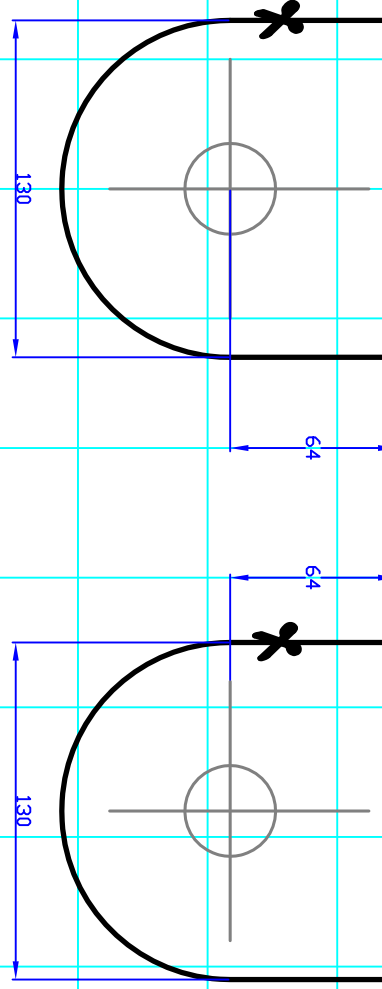

Face arrière / Rear edge / Hinterkante / Trasera

VOX VESSEL

- EVA112 - EVA102 - EVA122 - EVA012 - EVA002 - EVA022
- VA112K - VA102K - VA122K - VA012K - VA002K - VA022K
- EVC112 - EVC102 - EVC122 - EVC012 - EVC002 - EVC022
- VC112K - VC102K - VC122K - VC012K - VC002K - VC022K
- EVD112 - EVD102 - EVD122 - EVD012 - EVD002 - EVD022
- VD112K - VD102K - VD122K - VD012K - VD002K - VD022K
- EVE112 - EVE102 - EVE122 - EVE012 - EVE002 - EVE022
- VE112K - VE102K - VE122K - VE012K - VE002K - VE022K

254

280

GABARIT DE DECOUPE
AUSCHNITTSHABLONE
TEMPLATE FOR CUTTING
PLANTILLA DE CORTE

VOX VESSEL

EVA122 - EVA022
VA122K - VA022K

Face arrière / Rear edge / Hinterkante / Trasera

130

130

64

64

Face arrière / Rear edge / Hinterkante / Trasera

GABARIT DE DECOUPE
AUSCHNITTSHABLONE
TEMPLATE FOR CUTTING
PLANTILLA DE CORTE

Достоверную информацию уточняйте на santehnica.ru.