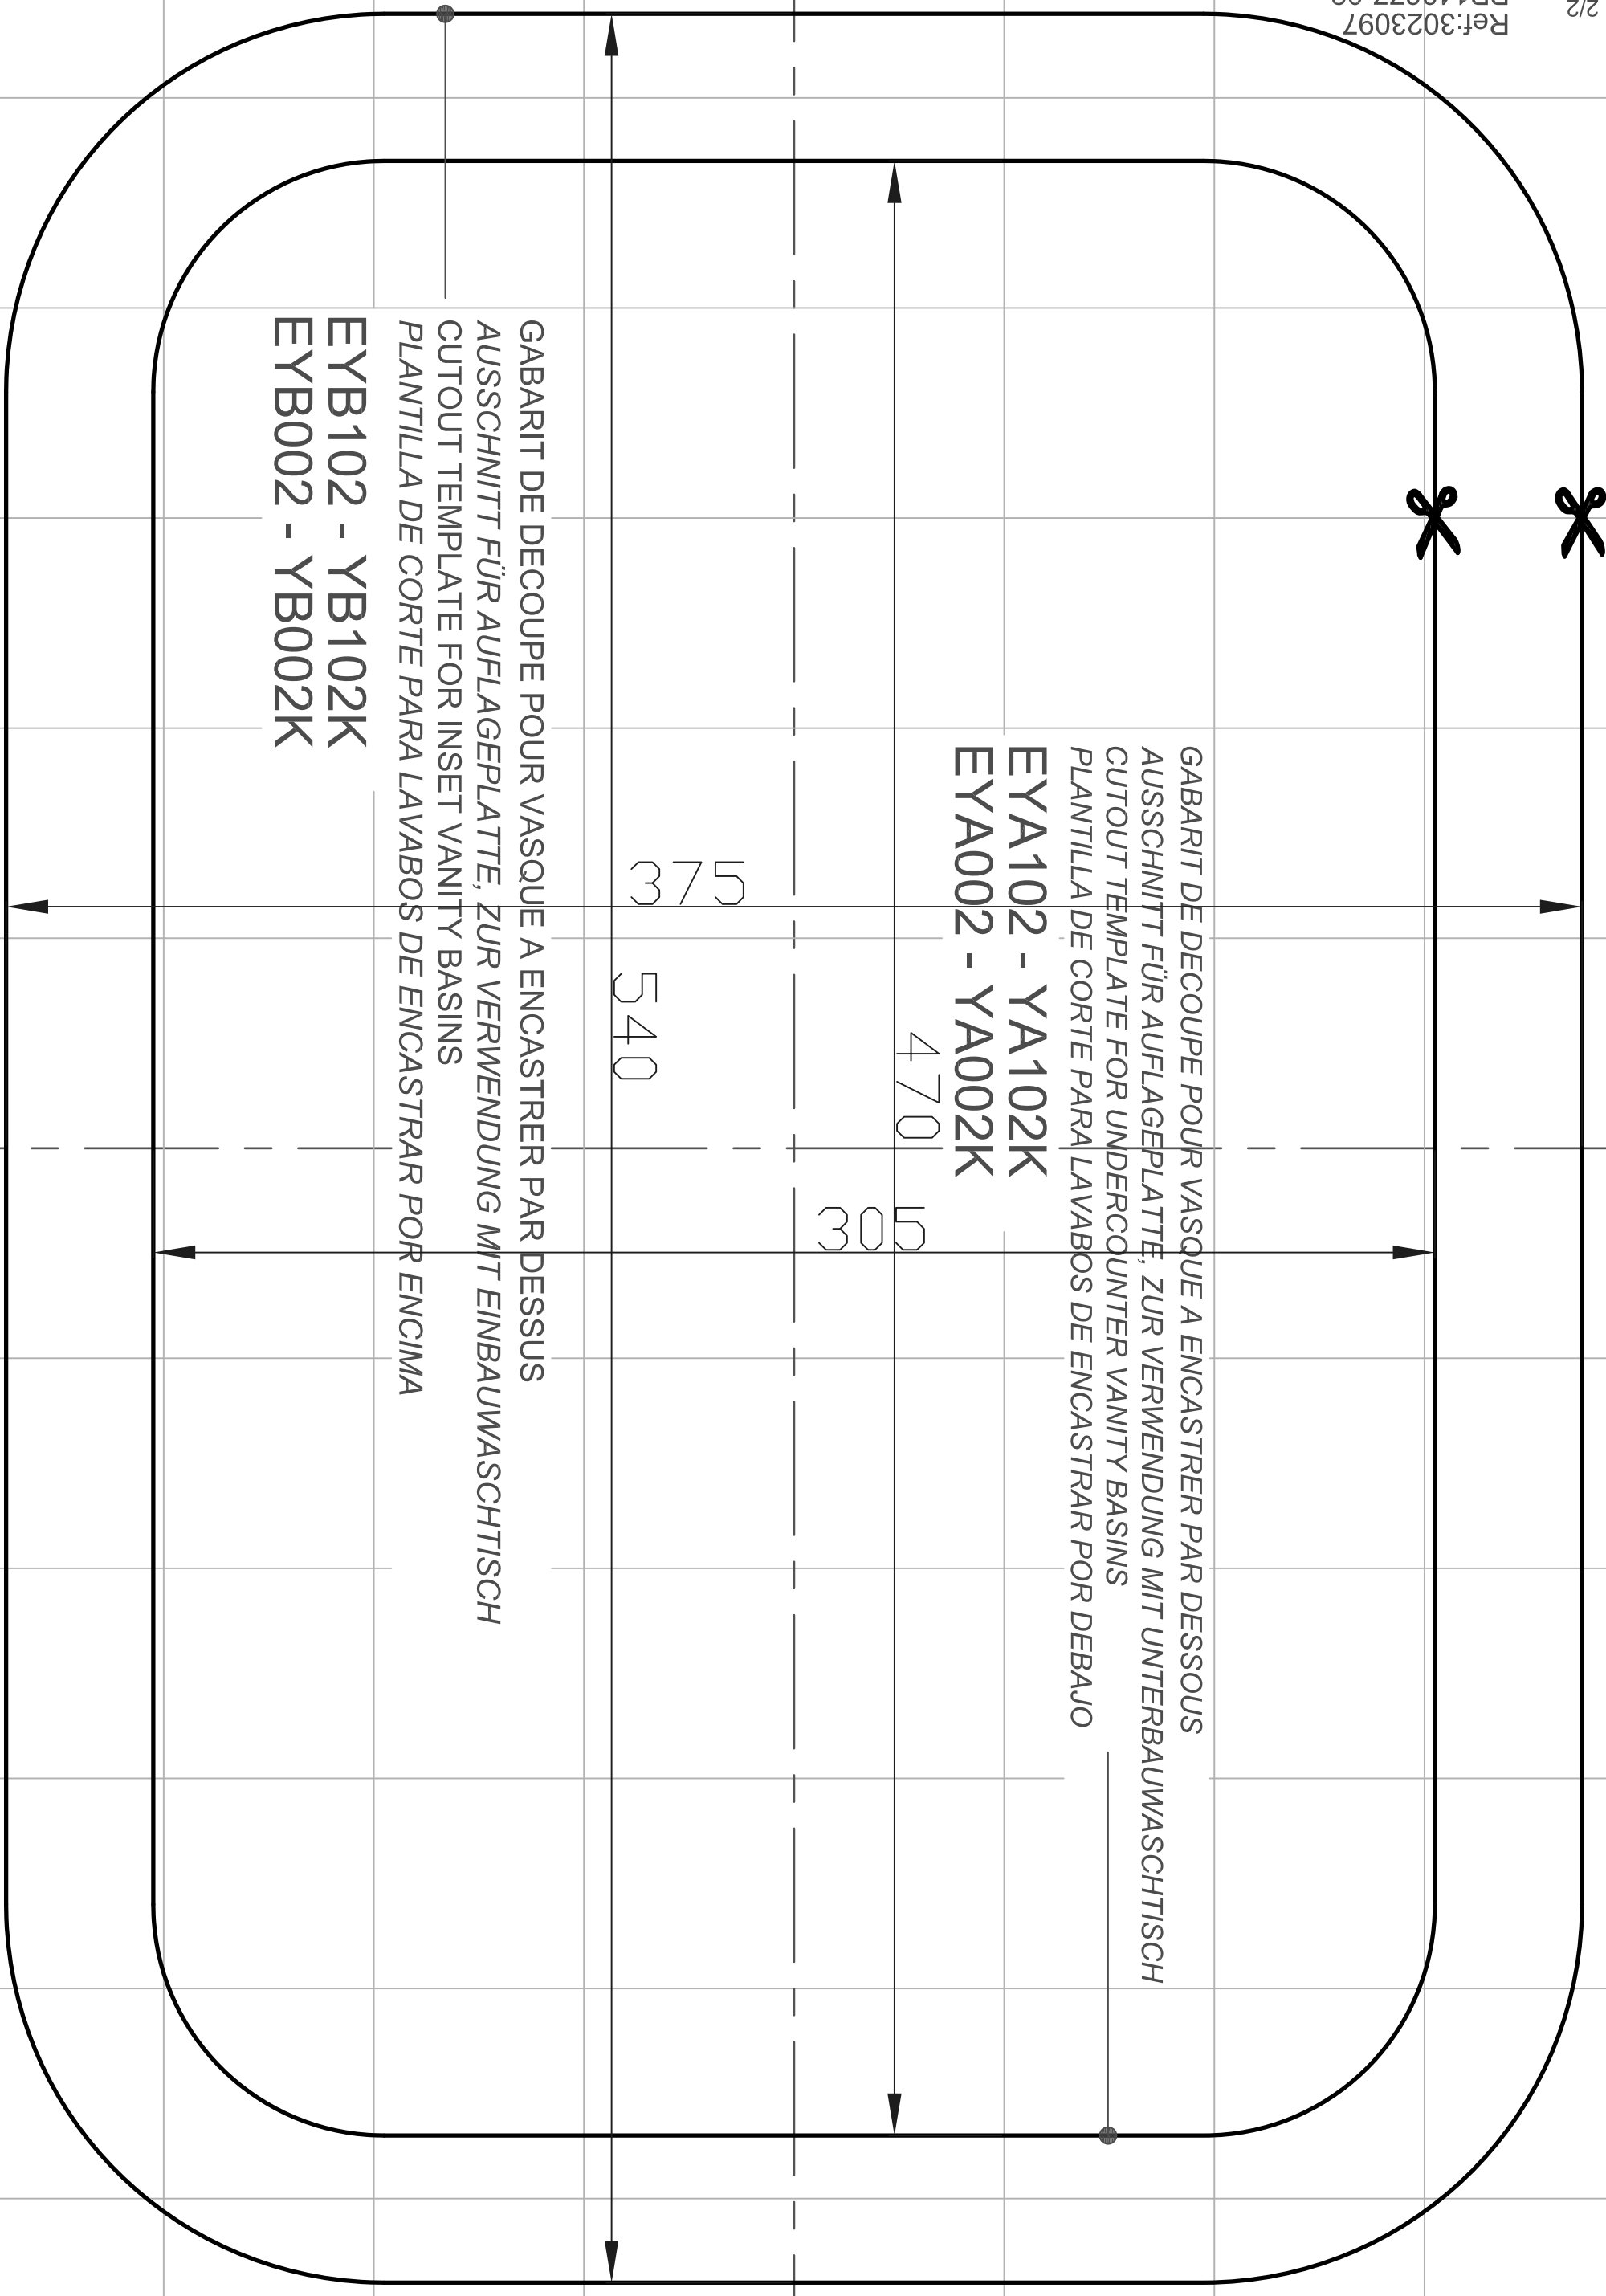

GABARIT DE DECOUPE POUR VASQUE A ENCASTRER PAR DESSOUS
AUSSCHNITT FÜR AUFPLATTE, ZUR VERWENDUNG MIT UNTERBAUWASCHTISCH
CUTOUT TEMPLATE FOR UNDERCOUNTER VANITY BASINS
PLANTILLA DE CORTE PARA LAVABOS DE ENCASTRAR POR DEBAJO

EYG102 - YG102K
EYG002 - YG002K

GABARIT DE DECOUPE POUR VASQUE A ENCASTRER PAR DESSUS
AUSSCHNITT FÜR AUFPLATTE, ZUR VERWENDUNG MIT EINBAUWASCHTISCH
CUTOUT TEMPLATE FOR INSET VANITY BASINS
PLANTILLA DE CORTE PARA LAVABOS DE ENCASTRAR POR ENCIMA

EYH102 - YH102K
EYH002 - YH002K

GABARIT DE DECOUPE POUR VASQUE A ENCASTRER PAR DESSOUS
 AUSSCHNITT FÜR AUFLAGEPLATTE, ZUR VERWENDUNG MIT UNTERBAUWASCHTISCH
 CUTOUT TEMPLATE FOR UNDERCOUNTER VANITY BASINS
 PLANTILLA DE CORTE PARA LAVABOS DE ENCASTRAR POR DEBAJO

EYA102 - YA102K
EYA002 - YA002K

470 120

30

53

540

GABARIT DE DECOUPE POUR VASQUE A ENCASTRER PAR DESSUS
 AUSSCHNITT FÜR AUFLAGEPLATTE, ZUR VERWENDUNG MIT EINBAUWASCHTISCH
 CUTOUT TEMPLATE FOR INSET VANITY BASINS
 PLANTILLA DE CORTE PARA LAVABOS DE ENCASTRAR POR ENCIMA