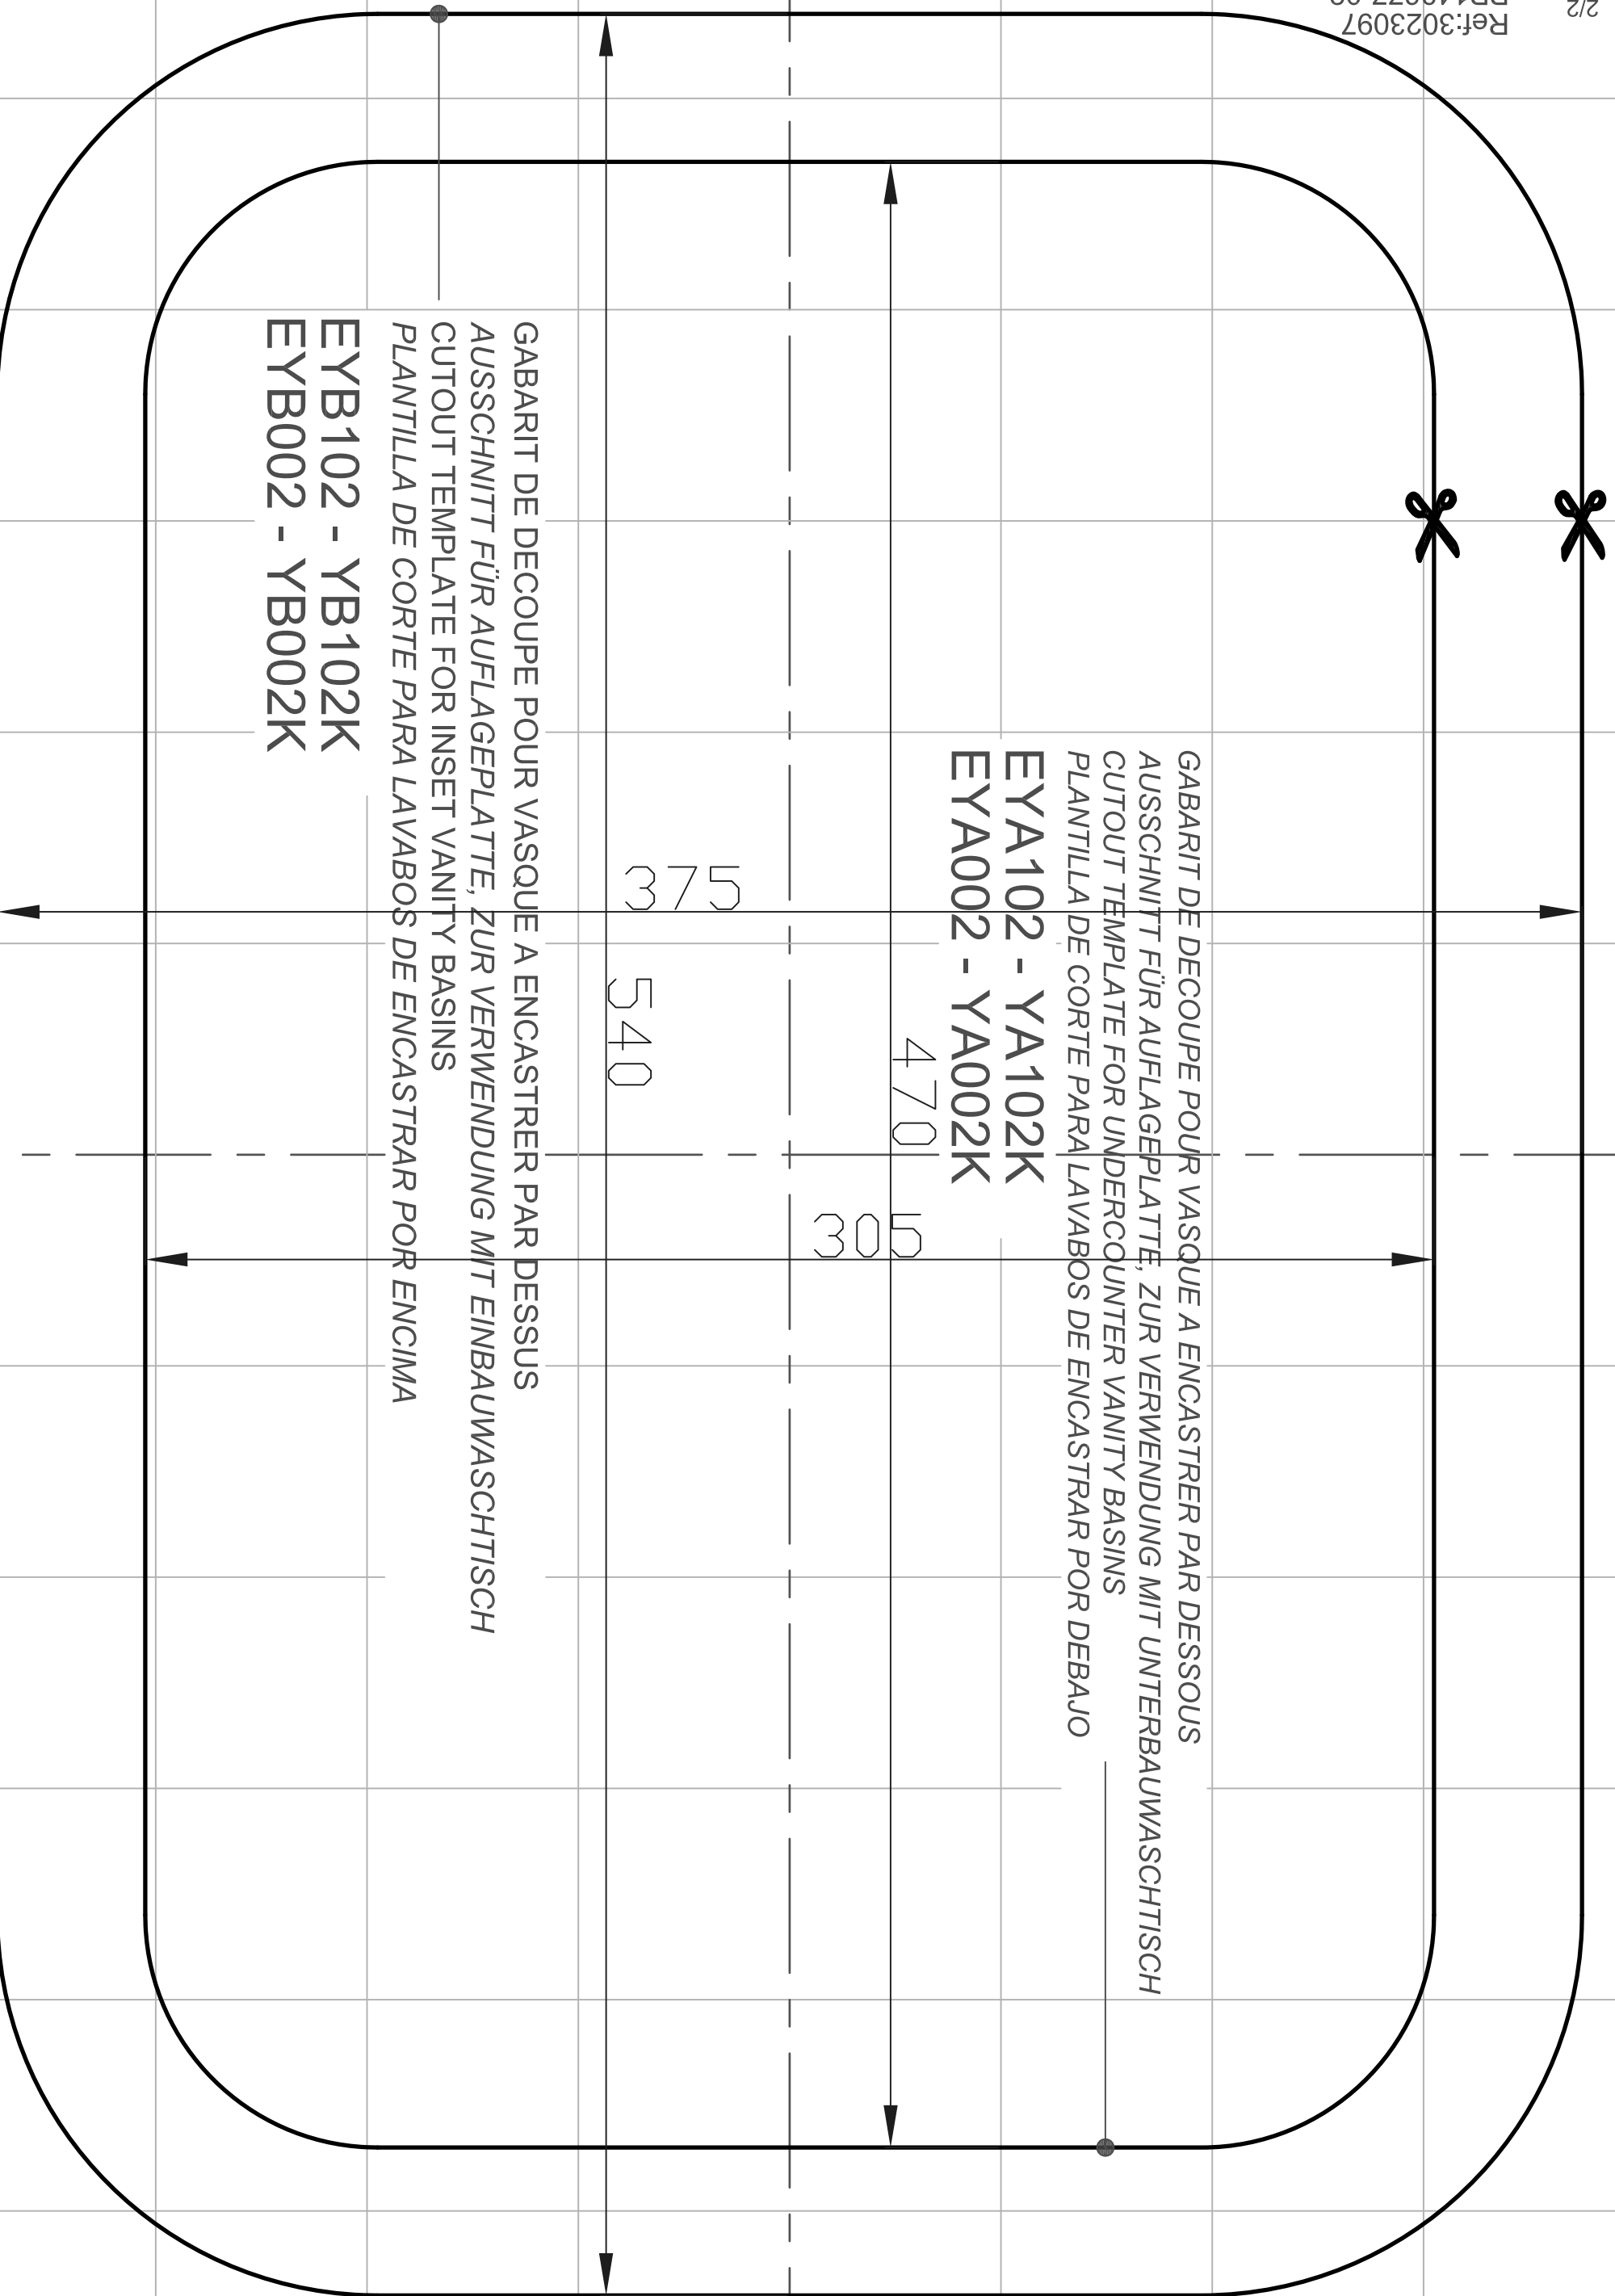

GABARIT DE DECOUPE POUR VASQUE A ENCASTRER PAR DESSOUS  
AUSSCHNITT FÜR AUFLAGEPLATTE, ZUR VERWENDUNG MIT UNTERBAUWASCHTISCH  
CUTOUT TEMPLATE FOR UNDERCOUNTER VANITY BASINS  
PLANTILLA DE CORTE PARA LAVABOS DE ENCASTRAR POR DEBAJO

**EYG102 - YG102K**  
**EYG002 - YG002K**

GABARIT DE DECOUPE POUR VASQUE A ENCASTRER PAR DESSUS  
AUSSCHNITT FÜR AUFLAGEPLATTE, ZUR VERWENDUNG MIT EINBAUWASCHTISCH  
CUTOUT TEMPLATE FOR INSET VANITY BASINS  
PLANTILLA DE CORTE PARA LAVABOS DE ENCASTRAR POR ENCIMA

**EYH102 - YH102K**  
**EYH002 - YH002K**

GABARIT DE DECOUPE POUR VASQUE A ENCASTRER PAR DESSOUS  
 AUSSCHNITT FÜR AUFLAGEPLATTE, ZUR VERWENDUNG MIT UNTERBAUWASCHTISCH  
 CUTOUT TEMPLATE FOR UNDERCOUNTER VANITY BASINS  
 PLANTILLA DE CORTE PARA LAVABOS DE ENCASTRAR POR DEBAJO

**EYA102 - YA102K**  
**EYA002 - YA002K**

GABARIT DE DECOUPE POUR VASQUE A ENCASTRER PAR DESSUS  
 AUSSCHNITT FÜR AUFLAGEPLATTE, ZUR VERWENDUNG MIT EINBAUWASCHTISCH  
 CUTOUT TEMPLATE FOR INSET VANITY BASINS  
 PLANTILLA DE CORTE PARA LAVABOS DE ENCASTRAR POR ENCIMA