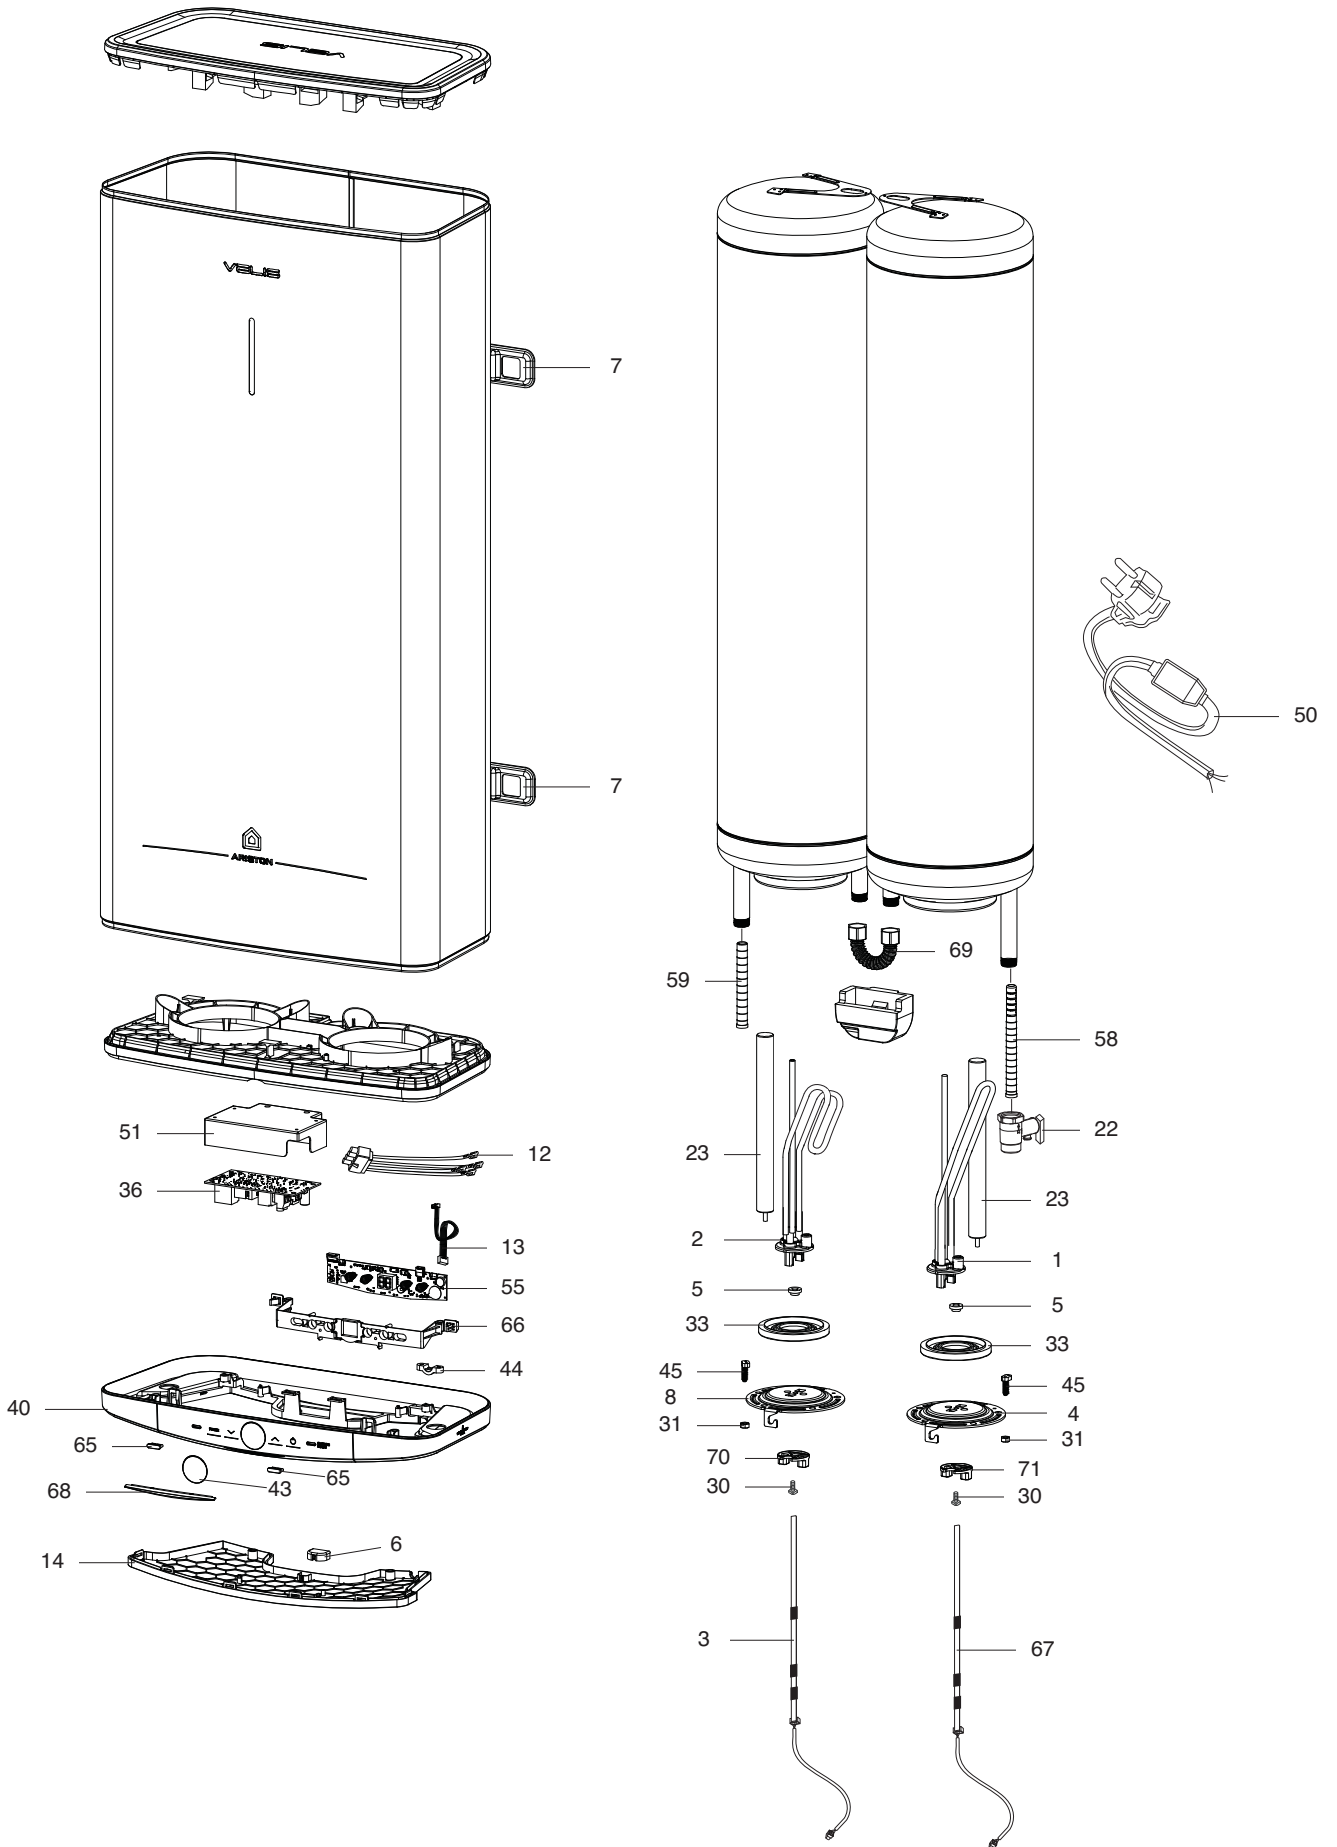

SPARE PARTS EXPLODED VIEW  
STORAGE ELECTRIC WATER HEATERS  
Model  
**ABSE VLS PRO PW**

R8218675-01 - 07/04/2021

1	3700677	ABSE VLS PRO INOX PW 30	04-2021	-
2	3700697	ABSE VLS PRO PW 30	04-2021	-
3	3700678	ABSE VLS PRO INOX PW 50	04-2021	-
4	3700698	ABSE VLS PRO PW 50	04-2021	-
5	3700679	ABSE VLS PRO INOX PW 80	04-2021	-
6	3700699	ABSE VLS PRO PW 80	04-2021	-
7	3700680	ABSE VLS PRO INOX PW 100	04-2021	-
8	3700700	ABSE VLS PRO PW 100	04-2021	-
Col	Reference	Model type	Begin	End