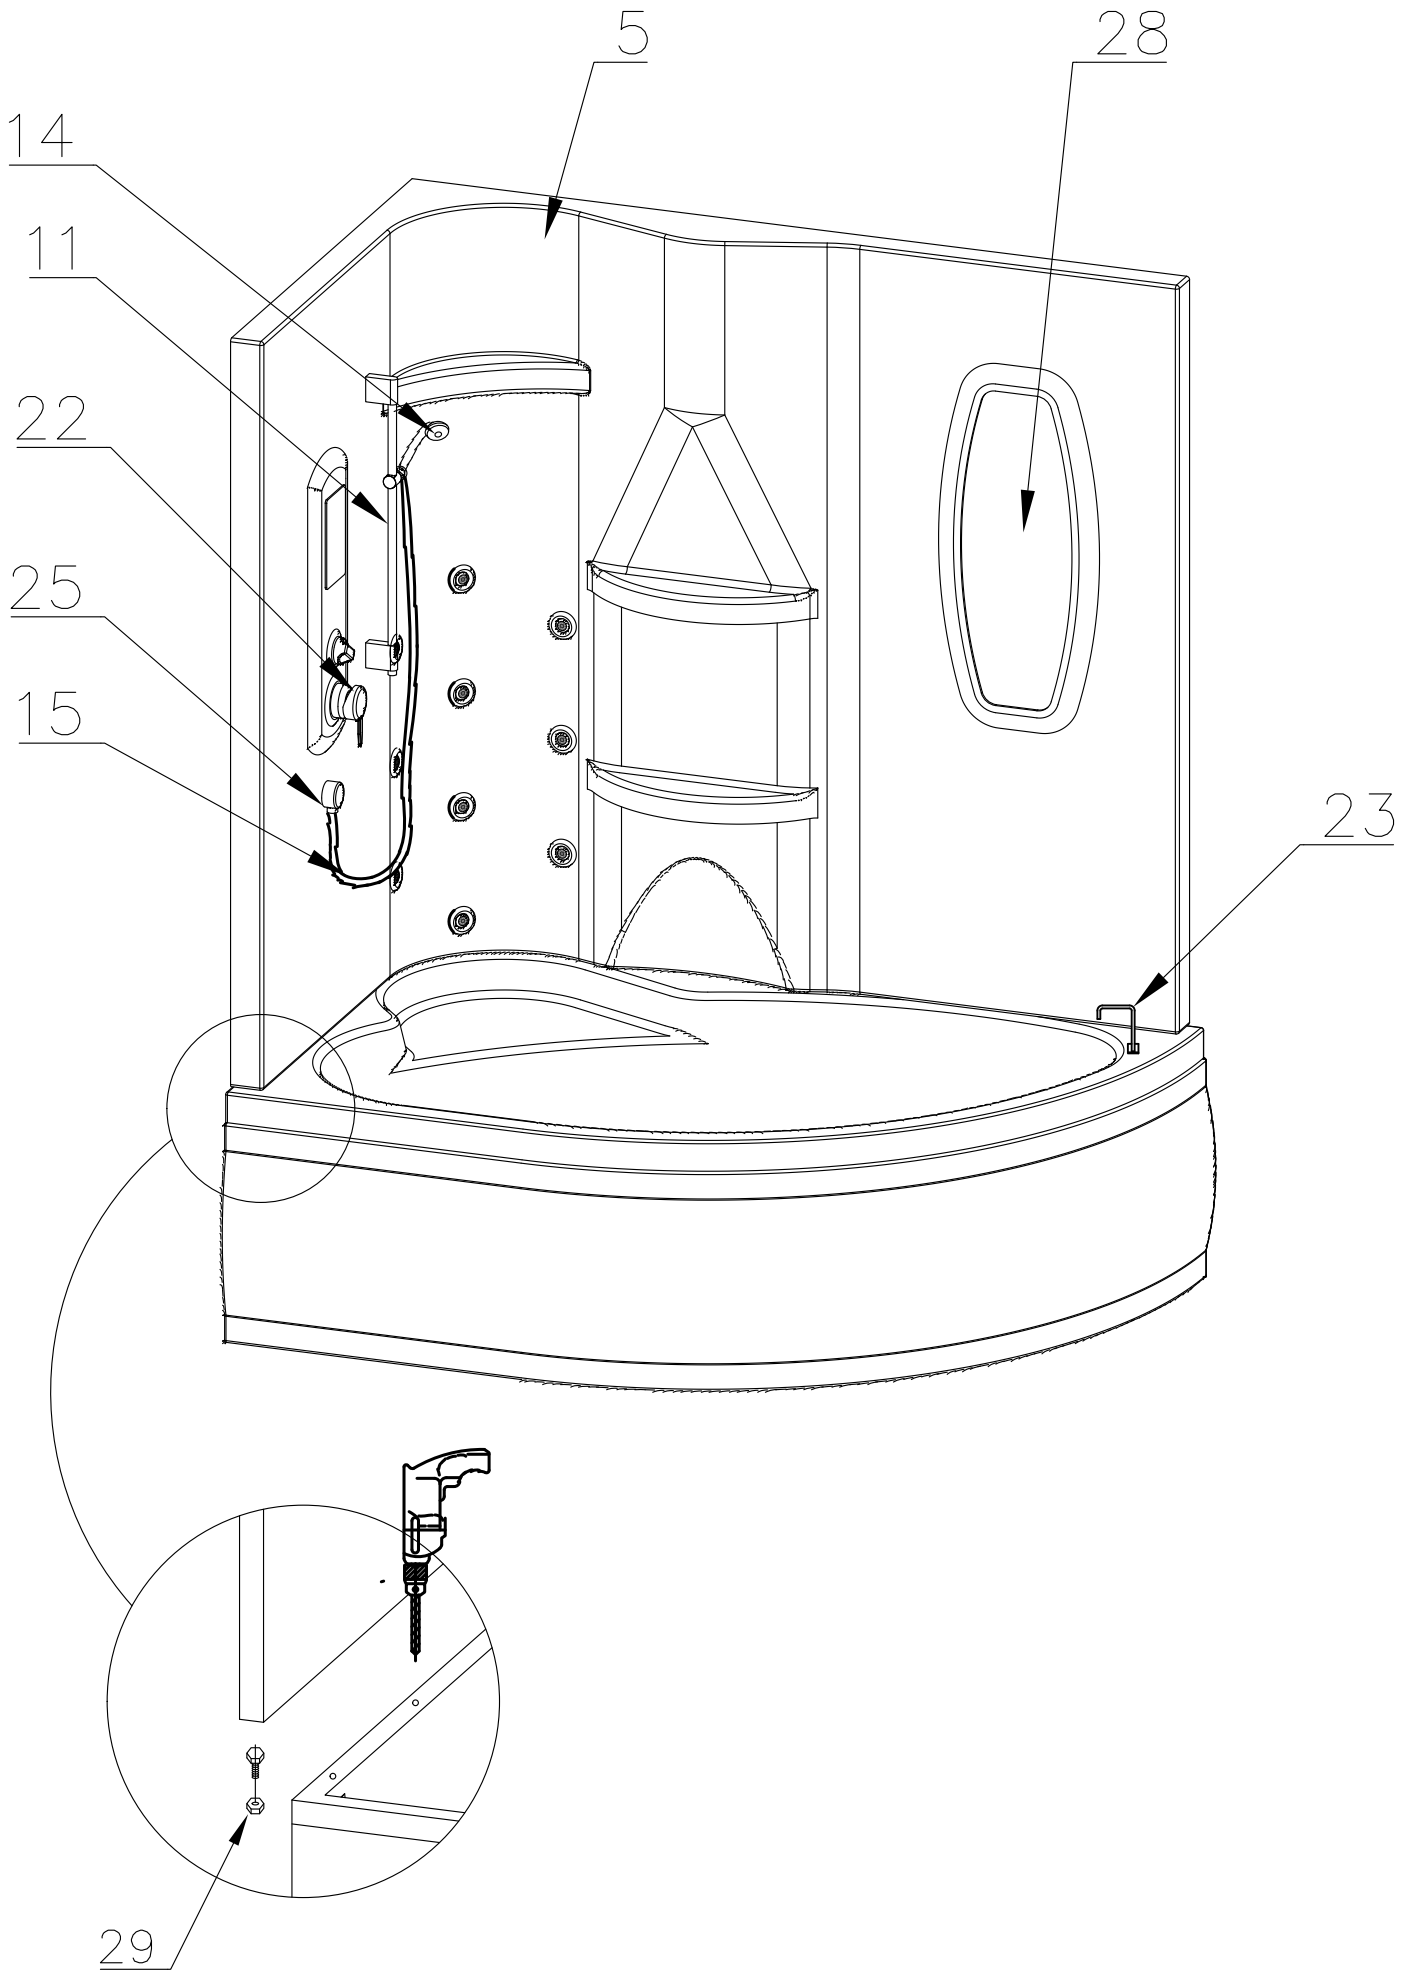

# Душевая кабина RB ALPINE

## Инструкция по сборке

№	рисунок	количество
1	 поддон	1 шт
2	 панель поддона	1 шт
3	 каркас	1 шт
4	 крыша	1 шт
5	 стенка задняя	1 шт
6	 профили горизонтальные	1 компл
7	 профиль вертикальный	2 шт
8	<b>Комплектация</b>	2 шт
9	 уплотнитель магнитный	1 шт
10	 молдинг на стекло	4 шт
11	 стойка душевая	1 шт
12	 стекло подвижное	2 шт
13	 стекло фиксированное	2 шт
14	 лейка душевая	1 шт
15	 шланг душевой	1 шт

№	рисунок	количество
16	 душ тропический	1 шт
17	 ручка	2 шт
18	 крепление стекла 3*12	4 шт
19	 ролик	8 шт
20	 уплотнитель стекла	1 шт
21	 заглушка декоративная	4 шт
22	 смеситель	1 шт
23	<b>Водопад</b>	1 шт
24	<b>сифон</b>	1 шт
25	 уголок для душевой лейки	1 шт
26	 штуцер для шланга ПВХ	3 шт
27	 форсунка	10 шт
28	<b>Зеркало</b>	1 шт
29	 винт M4x16	12 шт
30	 саморез 3.2x16	10 шт
31	 саморез 3.2x41	8 шт
32	 3*9 ограничитель открытия дверей	8 шт
33	<b>ХОМУТ</b>	26 шт