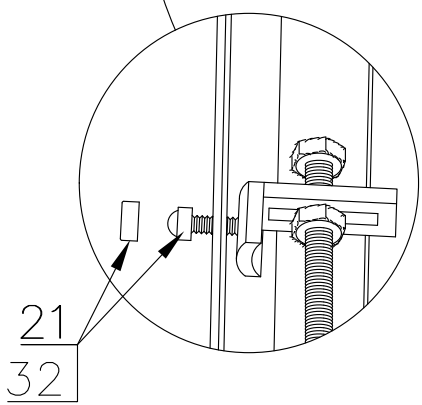

№	рисунок	количество
16	 душ тропический	1 шт
17	 ручка	2 шт
18	 крепление стекла 3*12	4 шт
19	 ролик	8 шт
20	 уплотнитель стекла	1 шт
21	 заглушка декоративная	4 шт
22	 смеситель	1 шт
23	<b>Водопад</b>	1 шт
24	<b>сифон</b>	1 шт
25	 уголок для душевой лейки	1 шт
26	 штуцер для шланга ПВХ	3 шт
27	 форсунка	10 шт
28	<b>Зеркало</b>	1 шт
29	 винт M4x16	12 шт
30	 саморез 3.2x16	10 шт
31	 саморез 3.2x41	8 шт
32	 3*9 ограничитель открытия дверей	8 шт
33	<b>ХОМУТ</b>	26 шт