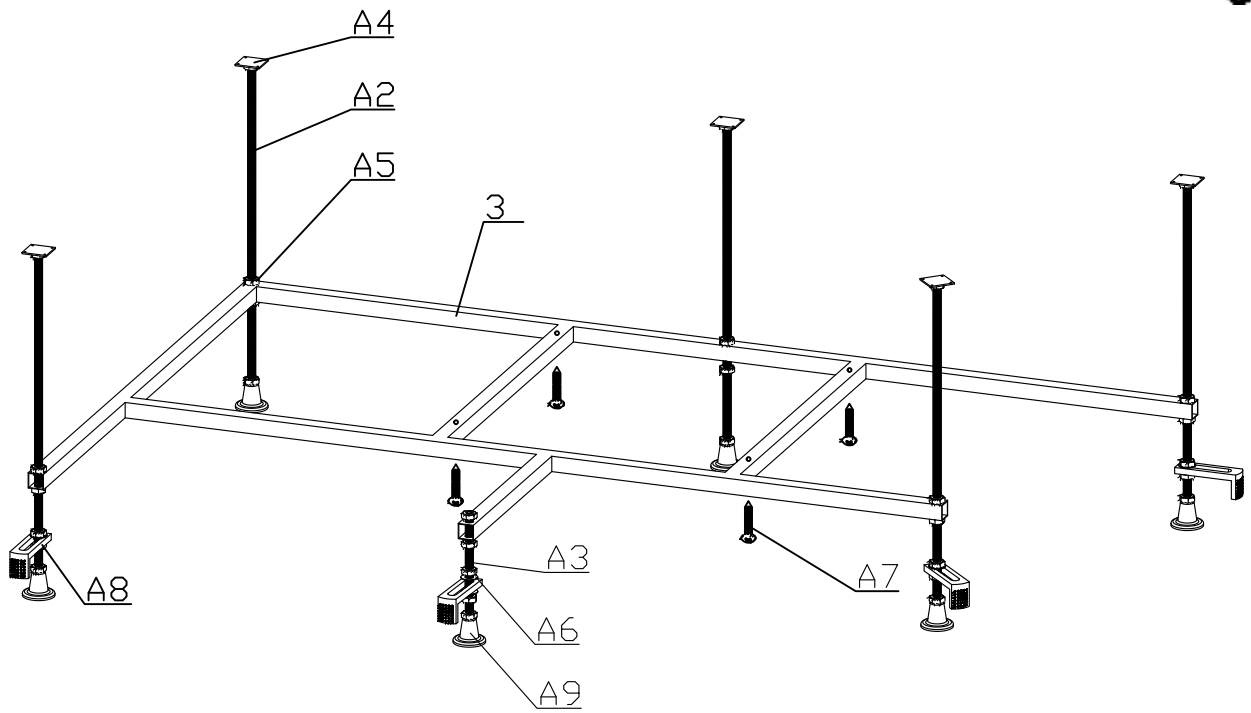

## Инструкция по сборке

№	рисунок	количество
1	 поддон	1 шт
2	 панель поддона	1 шт
3	 каркас	1 шт
4	 крыша	1 шт
5	 стенка задняя	1 шт
6	 профили горизонтальные	1 компл
7	 профиль вертикальный	2 шт
8	<b>Комплектация</b>	2 шт
9	 уплотнитель магнитный	1 шт
10	 молдинг на стекло	4 шт
11	 стойка душевая	1 шт
12	 стекло подвижное	2 шт
13	 стекло фиксированное	2 шт
14	 лейка душевая	1 шт
15	 шланг душевой	1 шт

№	рисунок	количество
16	 душ тропический	1 шт
17	 ручка	2 шт
18	 крепление стекла 3*12	4 шт
19	 ролик	8 шт
20	 уплотнитель стекла	1 шт
21	 заглушка декоративная	4 шт
22	 смеситель	1 шт
23	<b>Водопад</b>	1 шт
24	<b>сифон</b>	1 шт
25	 уголок для душевой лейки	1 шт
26	 штуцер для шланга ПВХ	3 шт
27	 форсунка	10 шт
28	<b>Зеркало</b>	1 шт
29	 винт M4x16	12 шт
30	 саморез 3.2x16	10 шт
31	 саморез 3.2x41	8 шт
32	 3*9 ограничитель открытия дверей	8 шт
33	<b>ХОМУТ</b>	26 шт