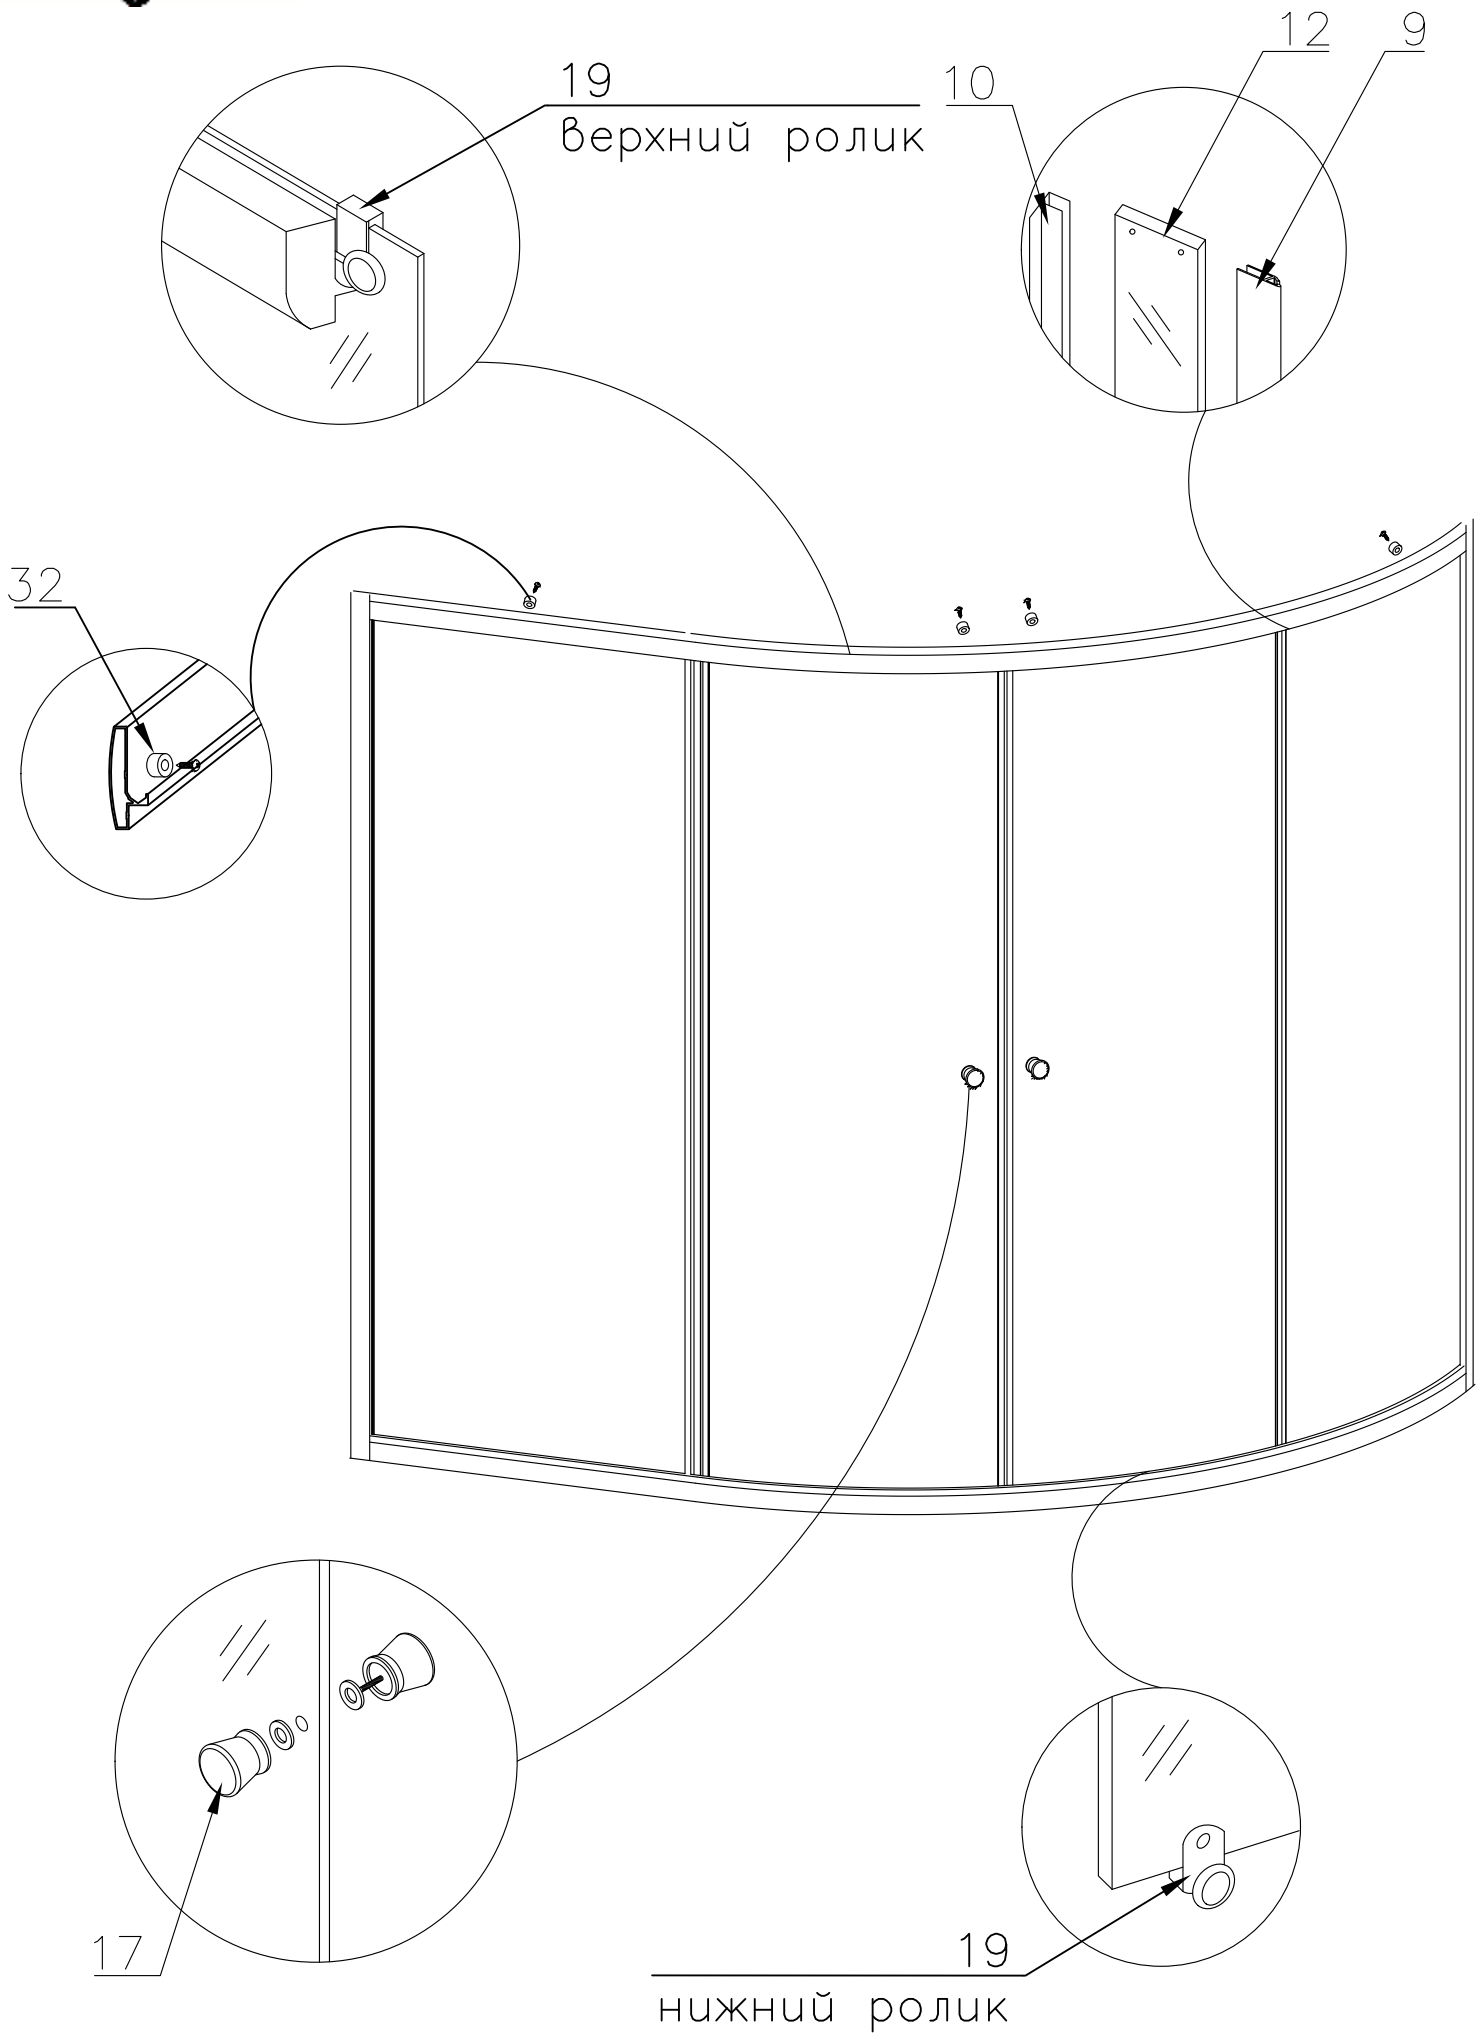

## Инструкция по сборке

№	рисунок	количество
1	 поддон	1 шт
2	 панель поддона	1 шт
3	 каркас	1 шт
4	 крыша	1 шт
5	 стенка задняя	1 шт
6	 профили горизонтальные	1 компл
7	 профиль вертикальный	2 шт
8	<b>Комплектация</b>	2 шт
9	 уплотнитель магнитный	1 шт
10	 молдинг на стекло	4 шт
11	 стойка душевая	1 шт
12	 стекло подвижное	2 шт
13	 стекло фиксированное	2 шт
14	 лейка душевая	1 шт
15	 шланг душевой	1 шт

№	рисунок	количество
16	 душ тропический	1 шт
17	 ручка	2 шт
18	 крепление стекла 3*12	4 шт
19	 ролик	8 шт
20	 уплотнитель стекла	1 шт
21	 заглушка декоративная	4 шт
22	 смеситель	1 шт
23	<b>Водопад</b>	1 шт
24	<b>сифон</b>	1 шт
25	 уголок для душевой лейки	1 шт
26	 штуцер для шланга ПВХ	3 шт
27	 форсунка	10 шт
28	<b>Зеркало</b>	1 шт
29	 винт M4x16	12 шт
30	 саморез 3.2x16	10 шт
31	 саморез 3.2x41	8 шт
32	 3*9 ограничитель открытия дверей	8 шт
33	<b>ХОМУТ</b>	26 шт