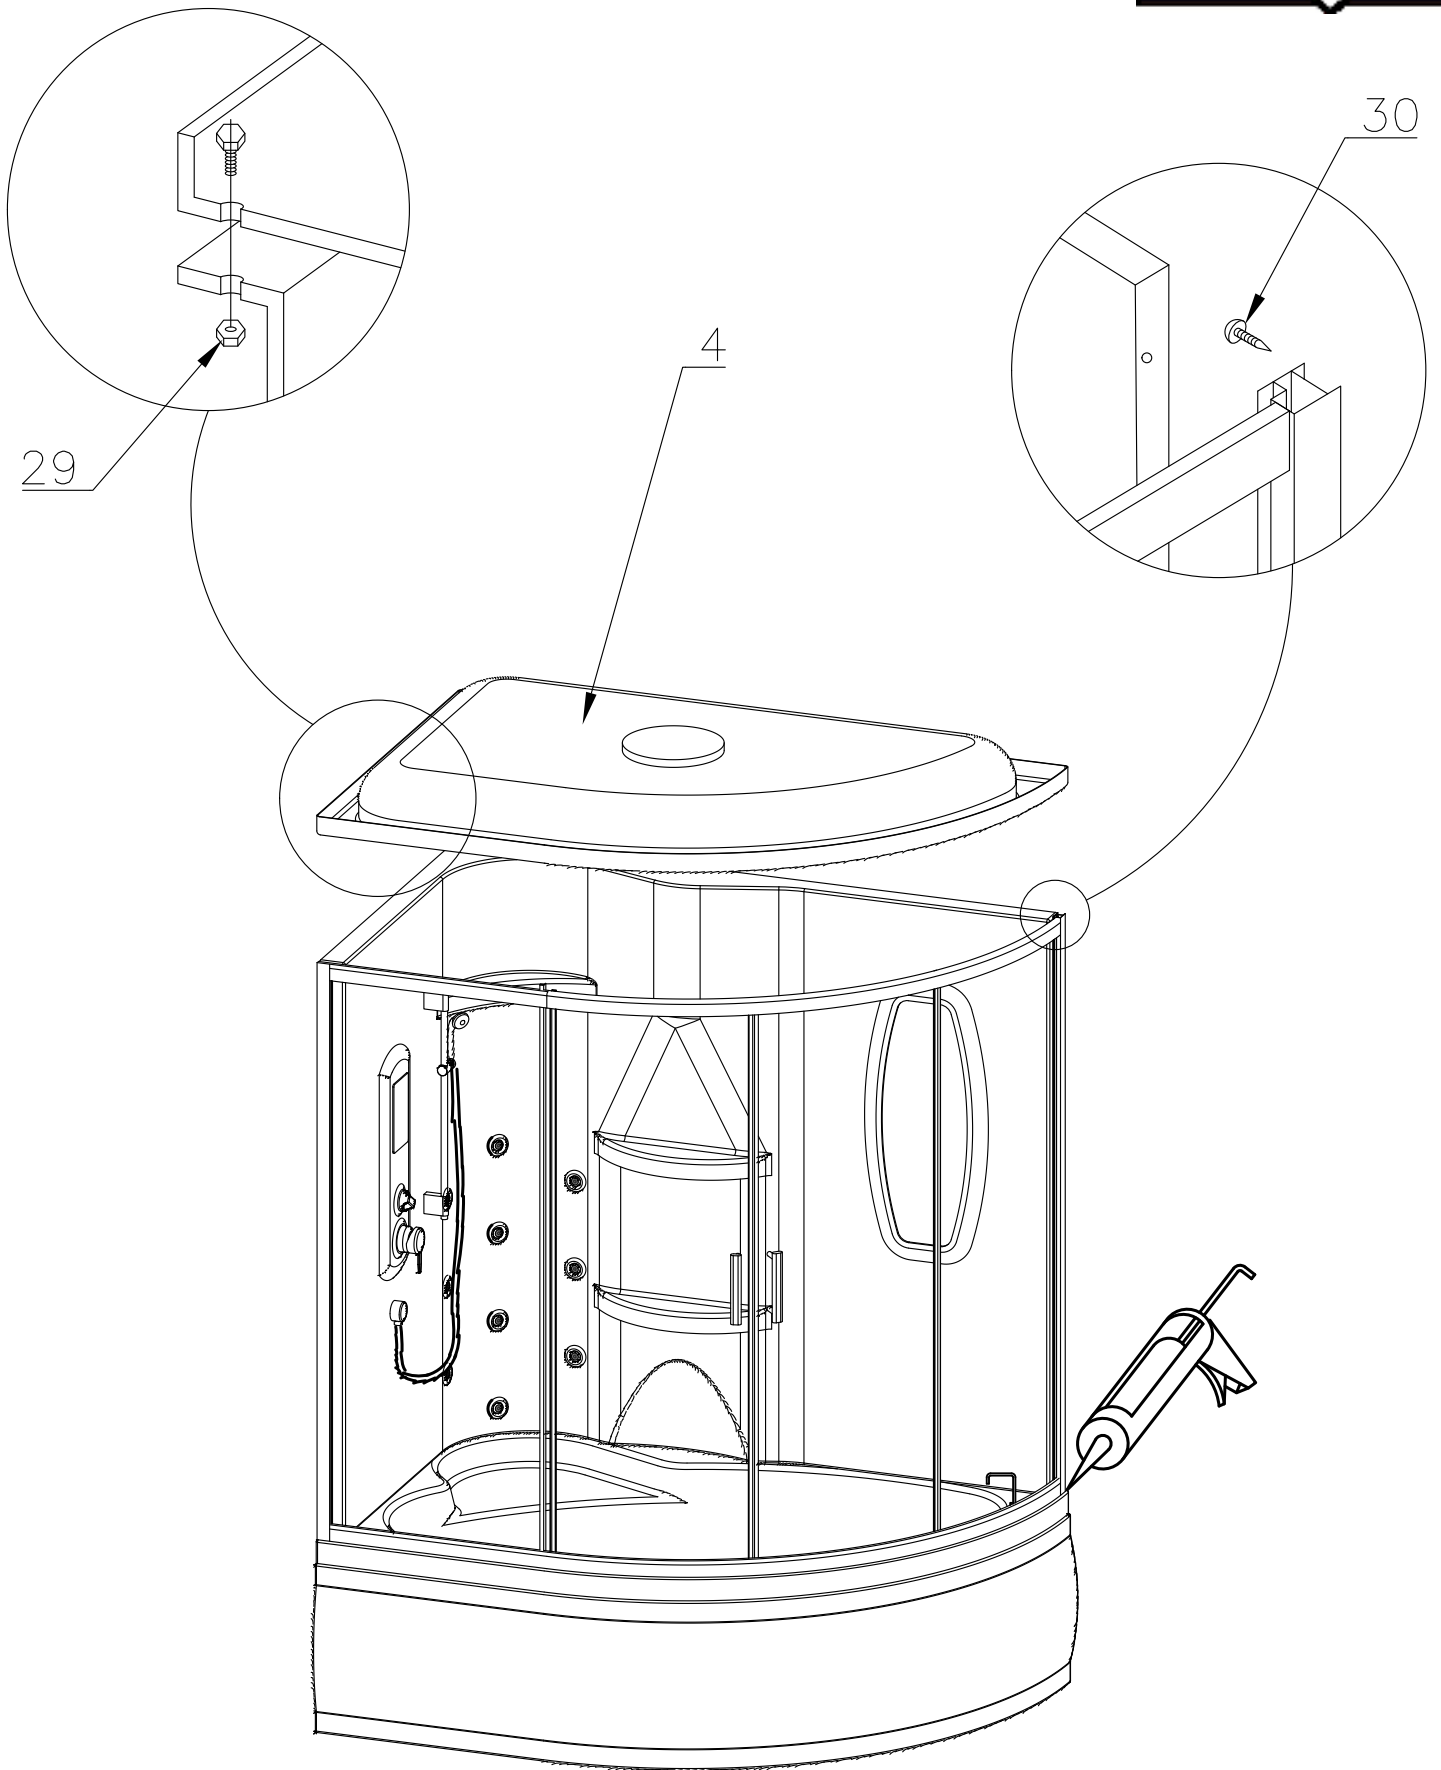

# Душевая кабина RB ALPINE

## Инструкция по сборке

№	рисунок	количество
1	 поддон	1 шт
2	 панель поддона	1 шт
3	 каркас	1 шт
4	 крыша	1 шт
5	 стенка задняя	1 шт
6	 профили горизонтальные	1 компл
7	 профиль вертикальный	2 шт
8	<b>Комплектация</b>	2 шт
9	 уплотнитель магнитный	1 шт
10	 молдинг на стекло	4 шт
11	 стойка душевая	1 шт
12	 стекло подвижное	2 шт
13	 стекло фиксированное	2 шт
14	 лейка душевая	1 шт
15	 шланг душевой	1 шт

№	рисунок	количество
16	 душ тропический	1 шт
17	 ручка	2 шт
18	 крепление стекла 3*12	4 шт
19	 ролик	8 шт
20	 уплотнитель стекла	1 шт
21	 заглушка декоративная	4 шт
22	 смеситель	1 шт
23	<b>Водопад</b>	1 шт
24	<b>сифон</b>	1 шт
25	 уголок для душевой лейки	1 шт
26	 штуцер для шланга ПВХ	3 шт
27	 форсунка	10 шт
28	<b>Зеркало</b>	1 шт
29	 винт M4x16	12 шт
30	 саморез 3.2x16	10 шт
31	 саморез 3.2x41	8 шт
32	 3*9 ограничитель открытия дверей	8 шт
33	<b>ХОМУТ</b>	26 шт