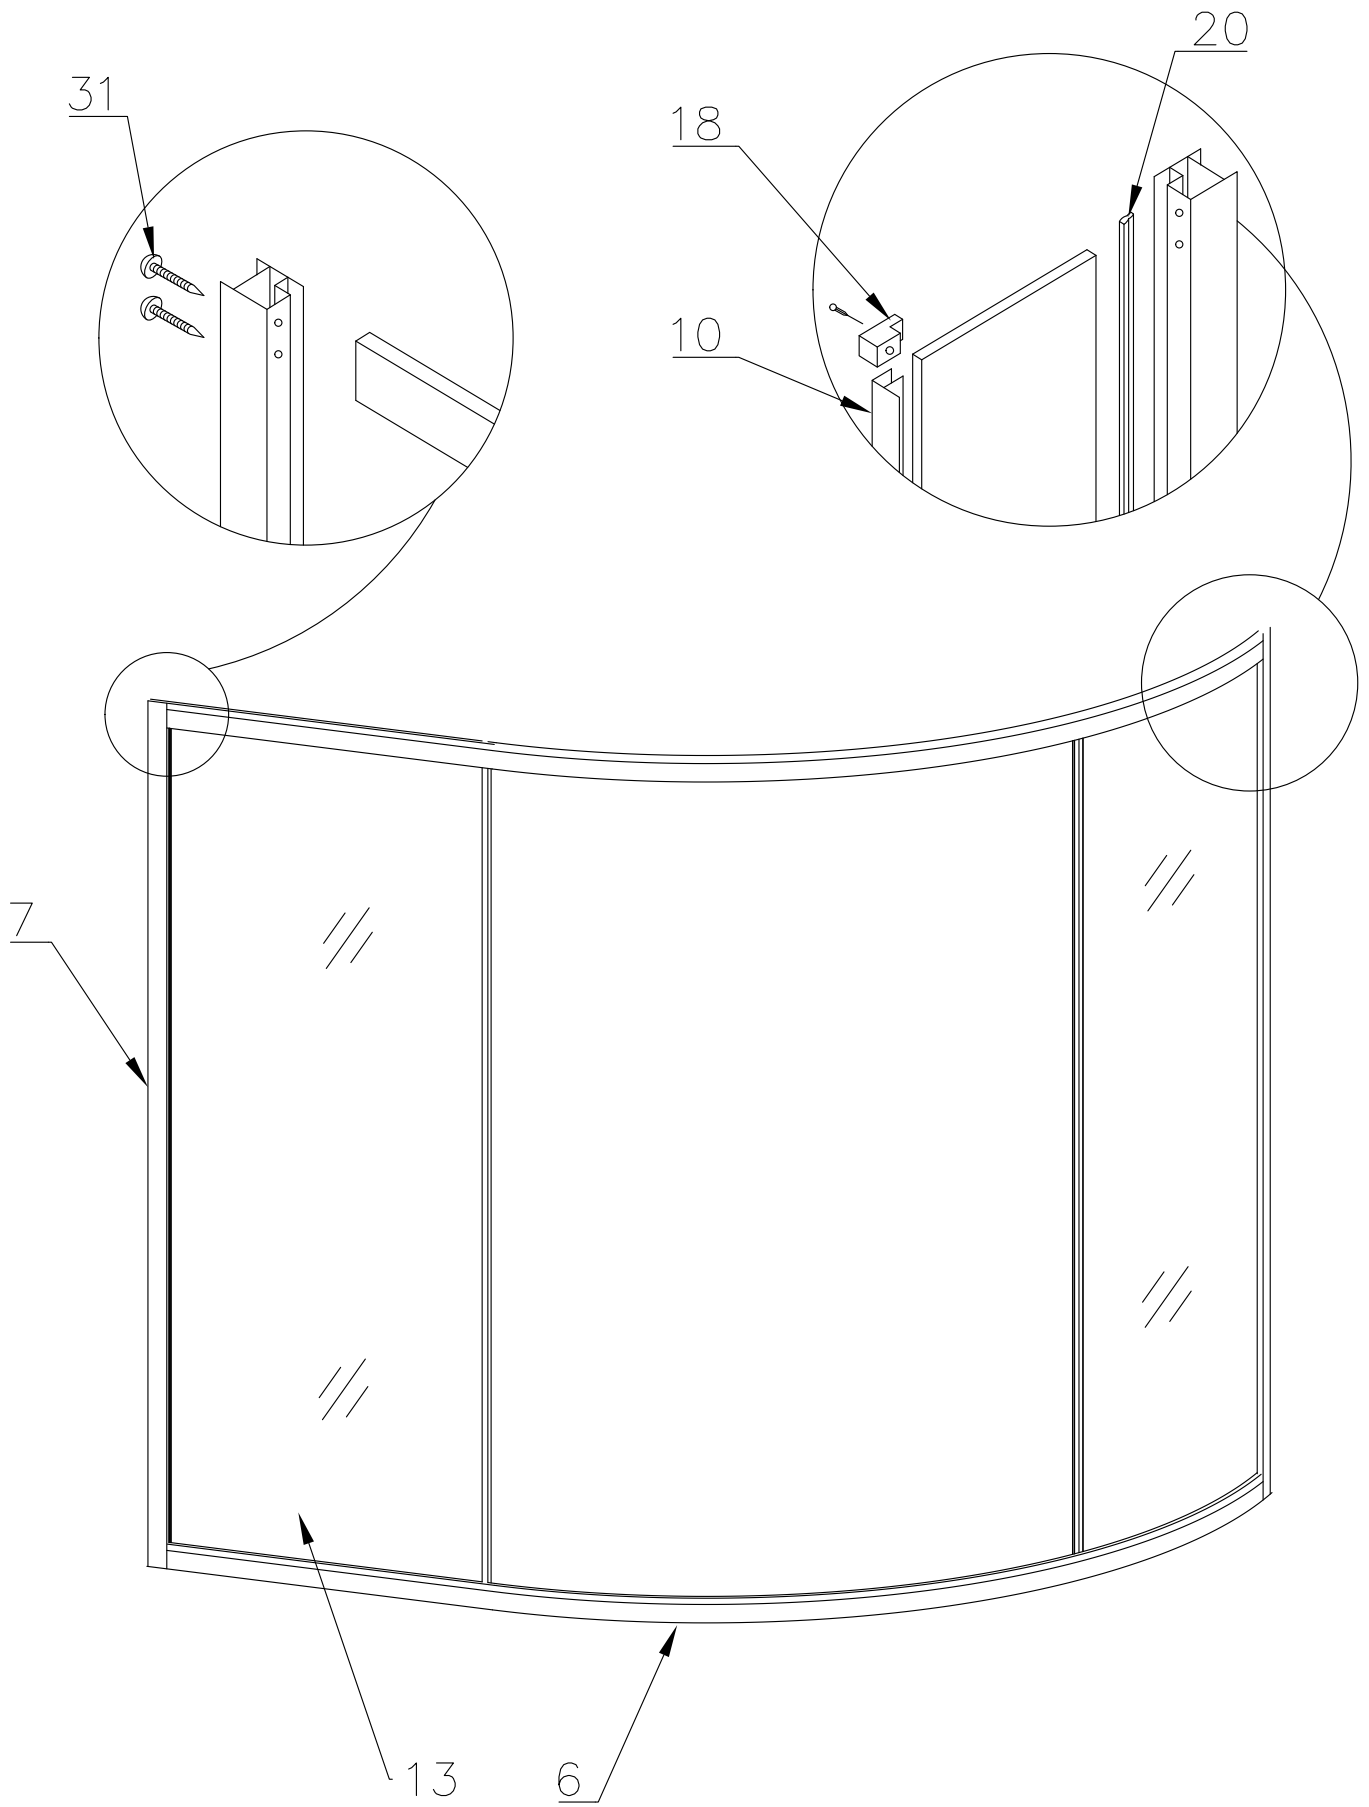

## Инструкция по сборке

№	рисунок	количество
1	 поддон	1 шт
2	 панель поддона	1 шт
3	 каркас	1 шт
4	 крыша	1 шт
5	 стенка задняя	1 шт
6	 профили горизонтальные	1 компл
7	 профиль вертикальный	2 шт
8	<b>Комплектация</b>	2 шт
9	 уплотнитель магнитный	1 шт
10	 молдинг на стекло	4 шт
11	 стойка душевая	1 шт
12	 стекло подвижное	2 шт
13	 стекло фиксированное	2 шт
14	 лейка душевая	1 шт
15	 шланг душевой	1 шт

№	рисунок	количество
16	 душ тропический	1 шт
17	 ручка	2 шт
18	 крепление стекла 3*12	4 шт
19	 ролик	8 шт
20	 уплотнитель стекла	1 шт
21	 заглушка декоративная	4 шт
22	 смеситель	1 шт
23	<b>Водопад</b>	1 шт
24	<b>сифон</b>	1 шт
25	 уголок для душевой лейки	1 шт
26	 штуцер для шланга ПВХ	3 шт
27	 форсунка	10 шт
28	<b>Зеркало</b>	1 шт
29	 винт M4x16	12 шт
30	 саморез 3.2x16	10 шт
31	 саморез 3.2x41	8 шт
32	 3*9 ограничитель открытия дверей	8 шт
33	<b>ХОМУТ</b>	26 шт