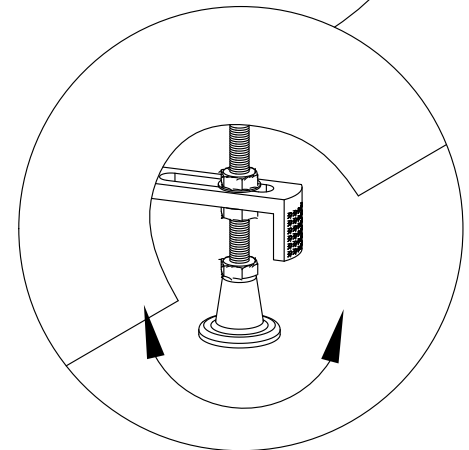

## Инструкция по сборке

№	рисунок	количество
1	 поддон	1 шт
2	 панель поддона	1 шт
3	 каркас	1 шт
4	 крыша	1 шт
5	 стенка задняя	1 шт
6	 профили горизонтальные	1 компл
7	 профиль вертикальный	2 шт
8	<b>Комплектация</b>	2 шт
9	 уплотнитель магнитный	1 шт
10	 молдинг на стекло	4 шт
11	 стойка душевая	1 шт
12	 стекло подвижное	2 шт
13	 стекло фиксированное	2 шт
14	 лейка душевая	1 шт
15	 шланг душевой	1 шт

№	рисунок	количество
16	 душ тропический	1 шт
17	 ручка	2 шт
18	 крепление стекла 3*12	4 шт
19	 ролик	8 шт
20	 уплотнитель стекла	1 шт
21	 заглушка декоративная	4 шт
22	 смеситель	1 шт
23	<b>Водопад</b>	1 шт
24	<b>сифон</b>	1 шт
25	 уголок для душевой лейки	1 шт
26	 штуцер для шланга ПВХ	3 шт
27	 форсунка	10 шт
28	<b>Зеркало</b>	1 шт
29	 винт M4x16	12 шт
30	 саморез 3.2x16	10 шт
31	 саморез 3.2x41	8 шт
32	 3*9 ограничитель открытия дверей	8 шт
33	<b>ХОМУТ</b>	26 шт