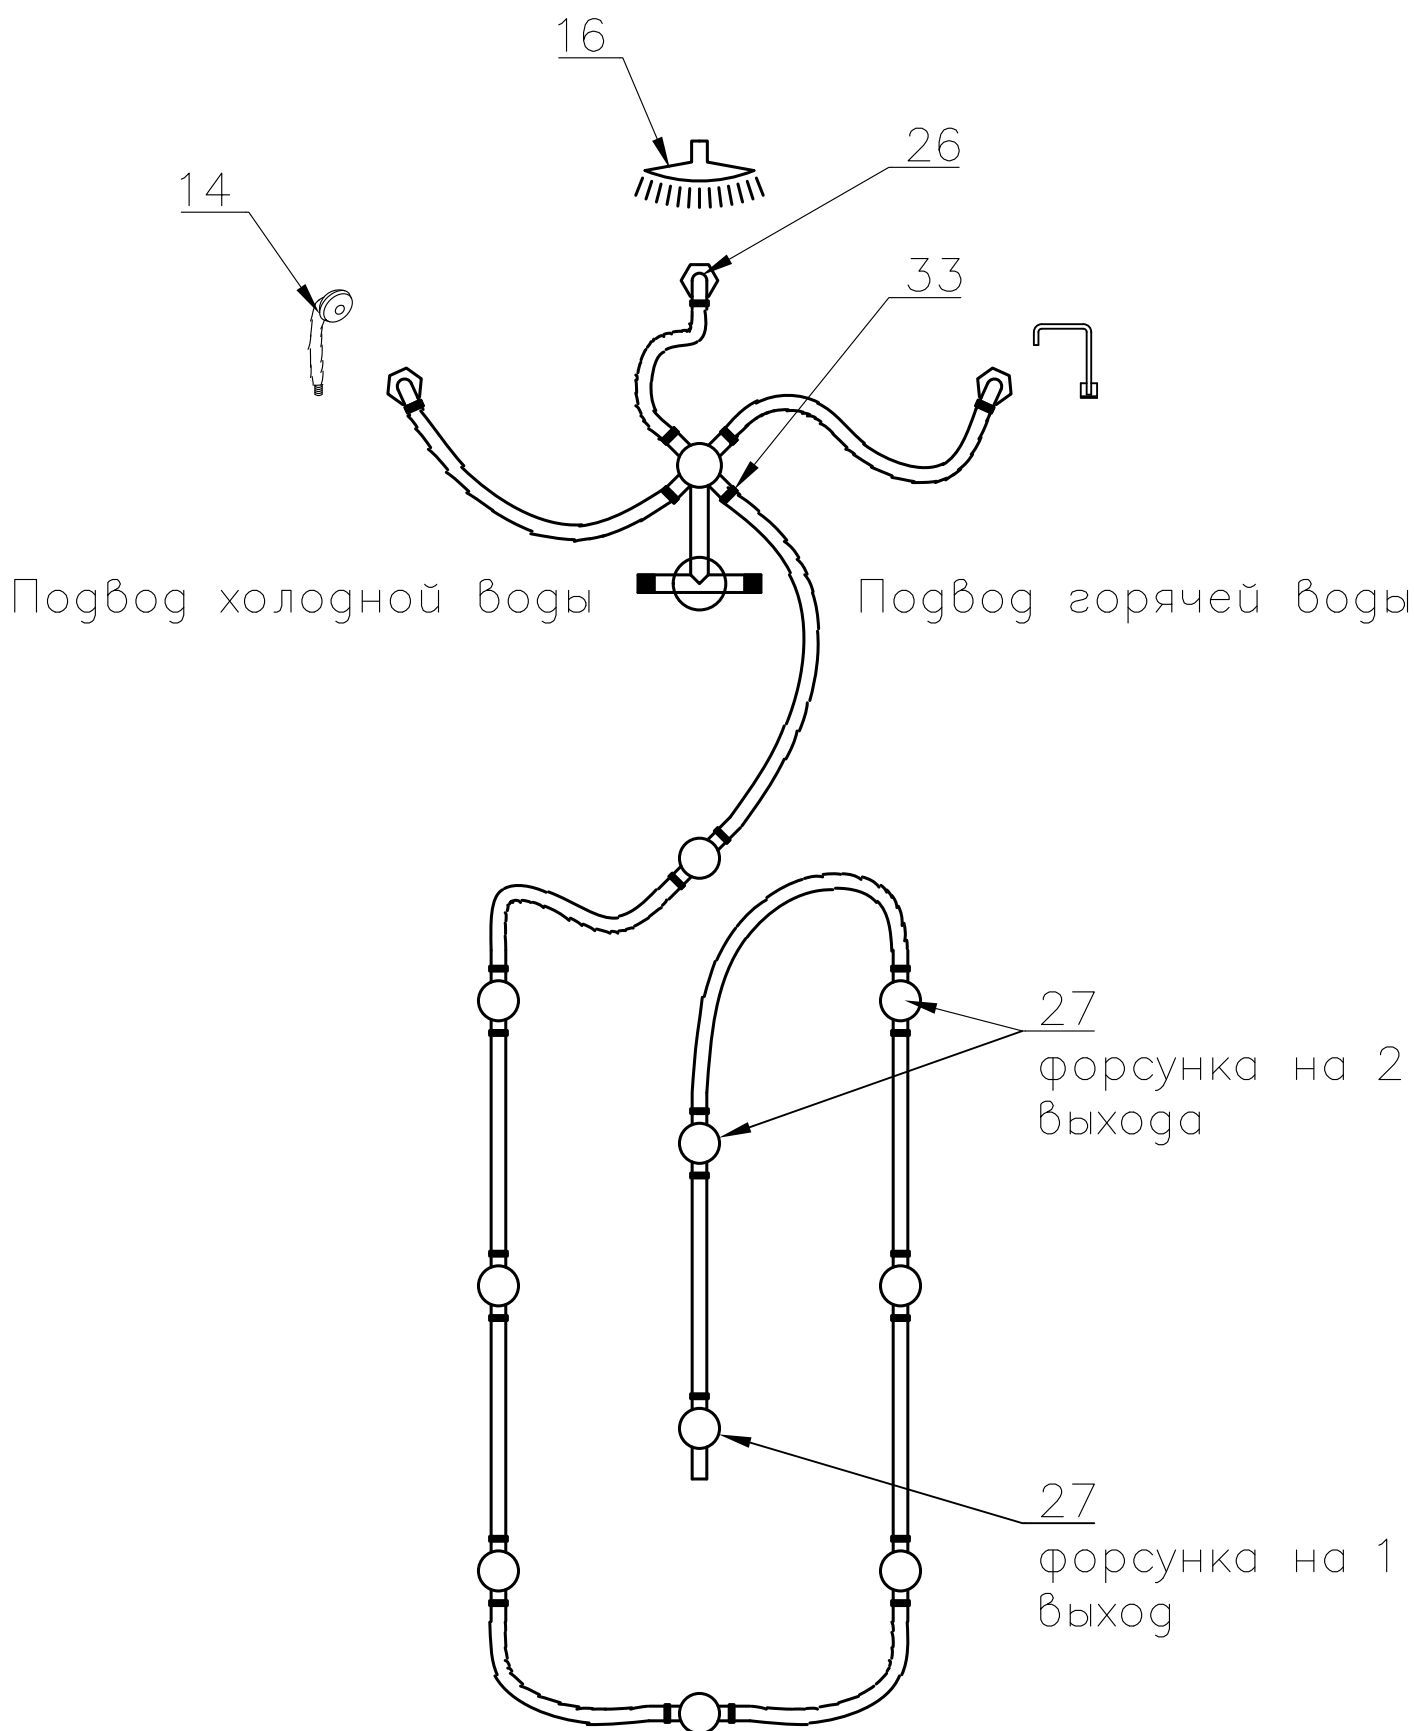

## Инструкция по сборке

№	рисунок	количество
1	 поддон	1 шт
2	 панель поддона	1 шт
3	 каркас	1 шт
4	 крыша	1 шт
5	 стенка задняя	1 шт
6	 профили горизонтальные	1 компл
7	 профиль вертикальный	2 шт
8	<b>Комплектация</b>	2 шт
9	 уплотнитель магнитный	1 шт
10	 молдинг на стекло	4 шт
11	 стойка душевая	1 шт
12	 стекло подвижное	2 шт
13	 стекло фиксированное	2 шт
14	 лейка душевая	1 шт
15	 шланг душевой	1 шт

№	рисунок	количество
16	 душ тропический	1 шт
17	 ручка	2 шт
18	 крепление стекла 3*12	4 шт
19	 ролик	8 шт
20	 уплотнитель стекла	1 шт
21	 заглушка декоративная	4 шт
22	 смеситель	1 шт
23	<b>Водопад</b>	1 шт
24	<b>сифон</b>	1 шт
25	 уголок для душевой лейки	1 шт
26	 штуцер для шланга ПВХ	3 шт
27	 форсунка	10 шт
28	<b>Зеркало</b>	1 шт
29	 винт M4x16	12 шт
30	 саморез 3.2x16	10 шт
31	 саморез 3.2x41	8 шт
32	 3*9 ограничитель открытия дверей	8 шт
33	<b>ХОМУТ</b>	26 шт