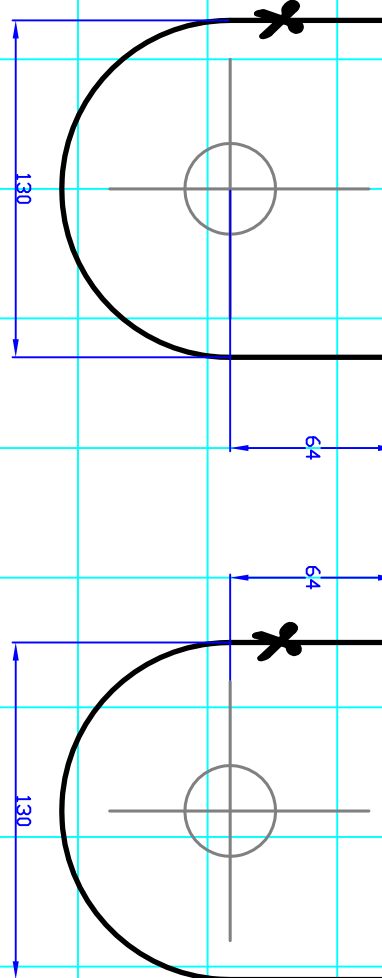

Face arrière / Rear edge / Hinterkante / Trasera

VOX VESSEL

- EVA112 - EVA102 - EVA122 - EVA012 - EVA002 - EVA022
- VA112K - VA102K - VA122K - VA012K - VA002K - VA022K
- EVC112 - EVC102 - EVC122 - EVC012 - EVC002 - EVC022
- VC112K - VC102K - VC122K - VC012K - VC002K - VC022K
- EVD112 - EVD102 - EVD122 - EVD012 - EVD002 - EVD022
- VD112K - VD102K - VD122K - VD012K - VD002K - VD022K
- EVE112 - EVE102 - EVE122 - EVE012 - EVE002 - EVE022
- VE112K - VE102K - VE122K - VE012K - VE002K - VE022K

254

280

GABARIT DE DECOUPE
AUSCHNITTSHABLONE
TEMPLATE FOR CUTTING
PLANTILLA DE CORTE

VOX VESSEL

EVA122 - EVA022
VA122K - VA022K

Face arrière / Rear edge / Hinterkante / Trasera

130

64

64

130

600

Face arrière / Rear edge / Hinterkante / Trasera

GABARIT DE DECOUPE
AUSCHNITTSHABLONE
TEMPLATE FOR CUTTING
PLANTILLA DE CORTE

Достоверную информацию уточняйте на santehnica.ru.