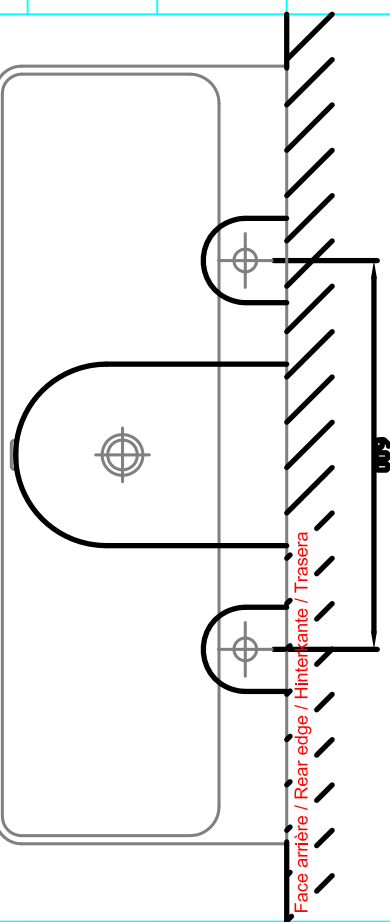

Face arrière / Rear edge / Hinterkante / Trasera

VOX VESSEL

- EVA112 - EVA102 - EVA122 - EVA012 - EVA002 - EVA022
- VA112K - VA102K - VA122K - VA012K - VA002K - VA022K
- EVC112 - EVC102 - EVC122 - EVC012 - EVC002 - EVC022
- VC112K - VC102K - VC122K - VC012K - VC002K - VC022K
- EVD112 - EVD102 - EVD122 - EVD012 - EVD002 - EVD022
- VD112K - VD102K - VD122K - VD012K - VD002K - VD022K
- EVE112 - EVE102 - EVE122 - EVE012 - EVE002 - EVE022
- VE112K - VE102K - VE122K - VE012K - VE002K - VE022K

254

280

GABARIT DE DECOUPE
AUSCHNITTSHABLONE
TEMPLATE FOR CUTTING
PLANTILLA DE CORTE

VOX VESSEL

EVA122 - EVA022
VA122K - VA022K

Face arrière / Rear edge / Hinterkante / Trasera

130

64

64

130

600

Face arrière / Rear edge / Hinterkante / Trasera

GABARIT DE DECOUPE
AUSCHNITTSHABLONE
TEMPLATE FOR CUTTING
PLANTILLA DE CORTE

Достоверную информацию уточняйте на santehnica.ru.