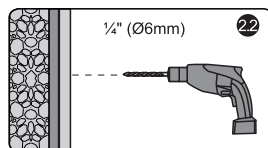

Size	X, mm
1200	1190-1210

2