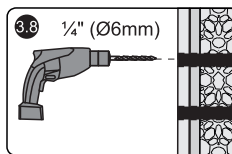

Installation / Montage / Монтаж

Alme 15R05, Dinkel 58R05