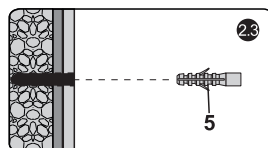

Size	X, mm
1200	1190-1210

2