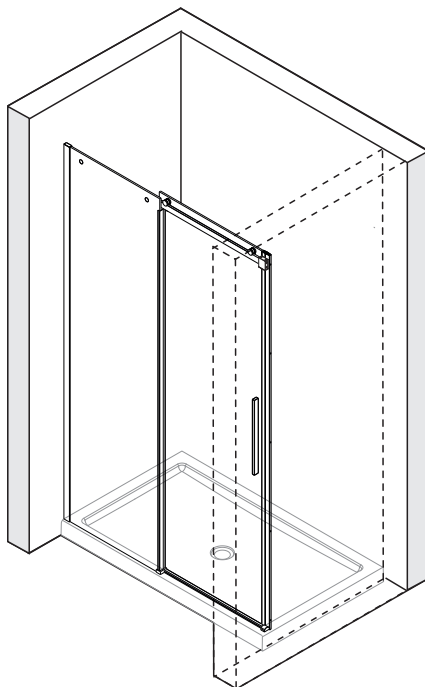

Alme 15R05
Dinkel 58R05