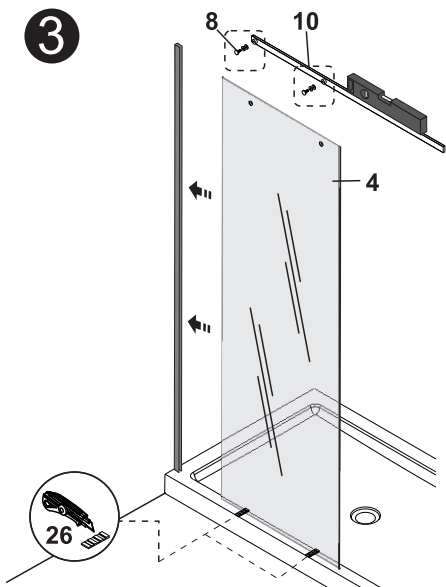

Installation / Montage / Монтаж

Alme 15R05, Dinkel 58R05