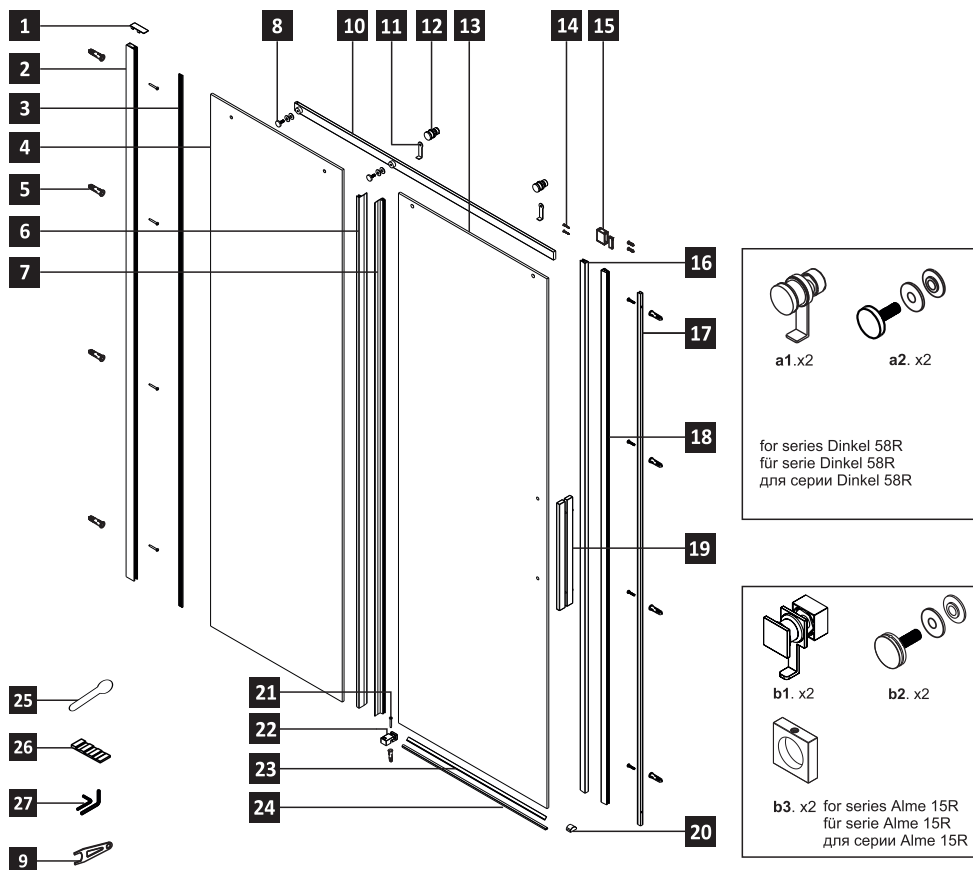

Detailization / Details / В комплект входит

№	Description/Beschreibung/Наименование	pcs шт.	№	Description/Beschreibung/Наименование	pcs шт.
1	Decorative cap / Dekorative Blindstopfen / Декоративная заглушка	1	15	Wall bracket base / Wandhalterung / Настенное крепление	1
2	Wall profile / Wand-Profil / Пристенный профиль	1	16	Magnet closing 1 / Magnetische Silikondichtung 1/ Магнитный силиконовый уплотнитель 1	1
3	Squeeze gasket / Klemmprofil / Зажимной уплотнитель	1	17	Wall profile / Wand-Profil / Пристенный профиль	1
4	Fixed glass / Feste Glas / Фиксированное стекло	1	18	Magnet closing 2 / Magnetische Silikondichtung 2/ Магнитный силиконовый уплотнитель 2	1
5	Wall anchor / Dübel / Дюбель	11	19	Handle / Türgriffe / Ручка	1
6	Silicon seals 1 / Silikondichtungen 1/ Силиконовый уплотнитель 1	1	20	Threshold retainer / Schwellenhalter / Фиксатор	1
7	Silicon seals 2 / Silikondichtungen 2/ Силиконовый уплотнитель 2	1	21	Head screw 1" / Korpschraube 1" / Винт 1"	1
8	Fix panel screw for glass / Befestigungsschraube für Glas / Фиксирующий винт для стекла	2	22	Bottom guide / Unterführung / Нижняя направляющая	1
9	Roller wrench / Rollschlüssel / Ключ для роликов	2	23	Door sweep gasket / Tür fegen gasket / Силиконовый уплотнитель двери	1
10	Rail profile / Führungsprofil / Направляющий профиль	1	24	Threshold / Schwelle / Порог	1
11	Anti jump kit / Stopper Rollen / Ограничители роликов	2	25	Installation tool / Werkzeug für die Installation / Инструмент для установки	1
12	Roller / Rolle / Ролик	2	26	Glass Wedge spacer / Glas Keil spacer Schwelle / Прокладка для стекла	2
13	Door glass / Türglas / Стеклопанель	1	27	Key kit / Key Kit / Набор ключей	1
14	Screw 1x5/8" / Linsenblechschraube 1x5/8" / Саморез 1x5 8"	10