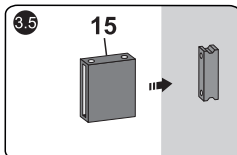

Installation / Montage / Монтаж

Alme 15R05, Dinkel 58R05