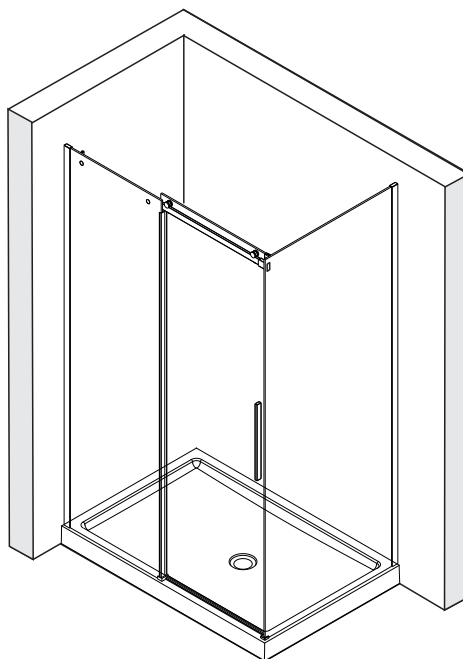

Alme 15R06
Dinkel 58R06
Alme 15R07
Dinkel 58R07