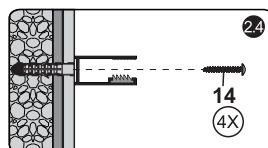

Size	X, mm
1200	1190-1210

2