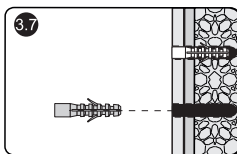

Installation / Montage / Монтаж

Alme 15R05, Dinkel 58R05