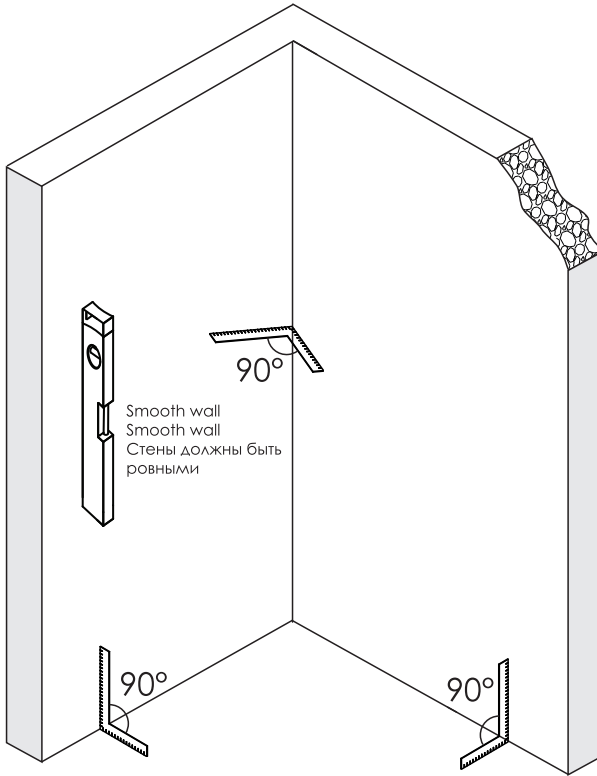

Preparation / Vorbereitung / Подготовка

Tools and materials required / Werkzeuge und Materialien benötigt / Необходимые инструменты и материалы (в комплект не входят)