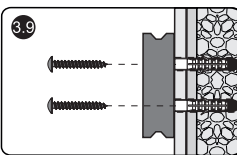

Installation / Montage / Монтаж

Alme 15R05, Dinkel 58R05