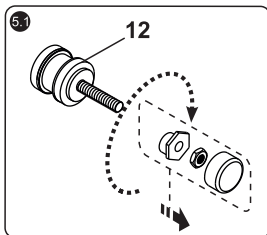

Installation / Montage / Монтаж

Alme 15R05, Dinkel 58R05

6