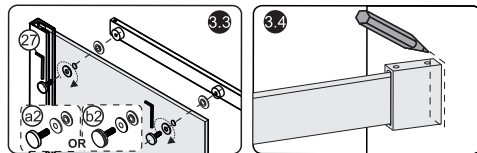

Installation / Montage / Монтаж

Alme 15R05, Dinkel 58R05