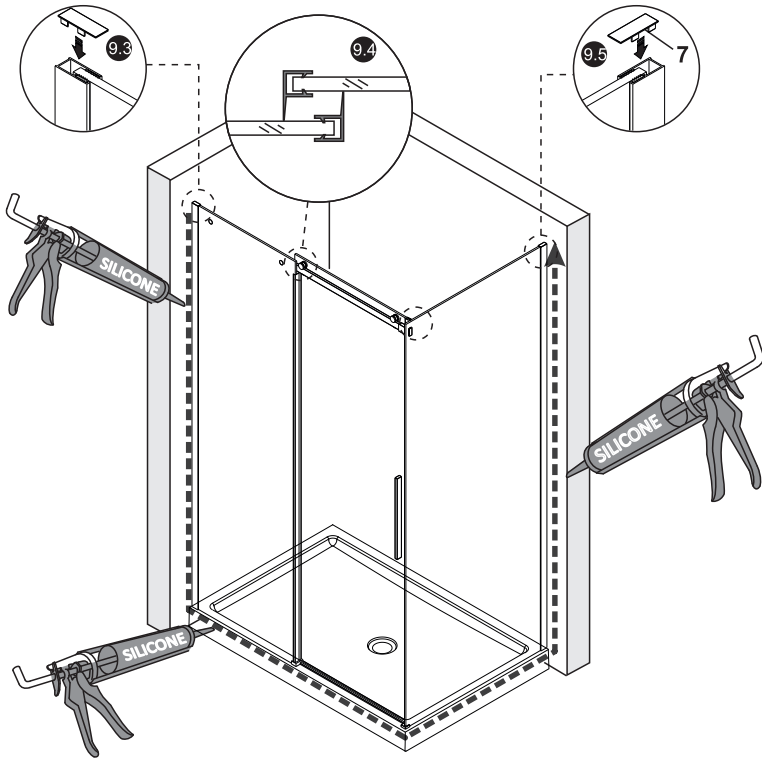

Installation / Montage / Монтаж
Alme 15R06, Alme 15R07, Dinkel 58R06, Dinkel 58R07

9