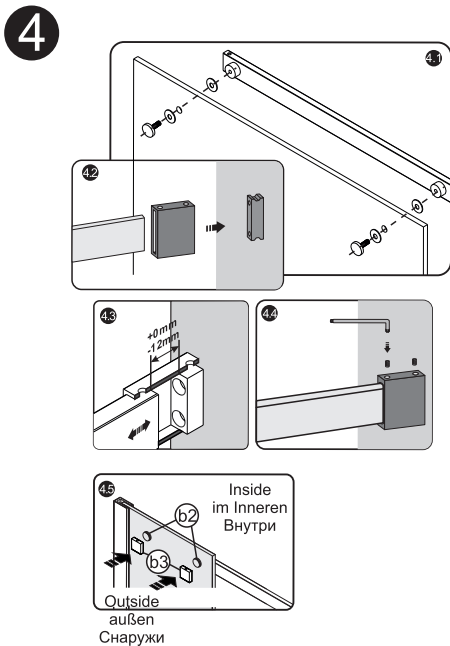

Installation / Montage / Монтаж

Alme 15R05, Dinkel 58R05