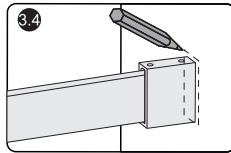

Installation / Montage / Монтаж

Alme 15R05, Dinkel 58R05