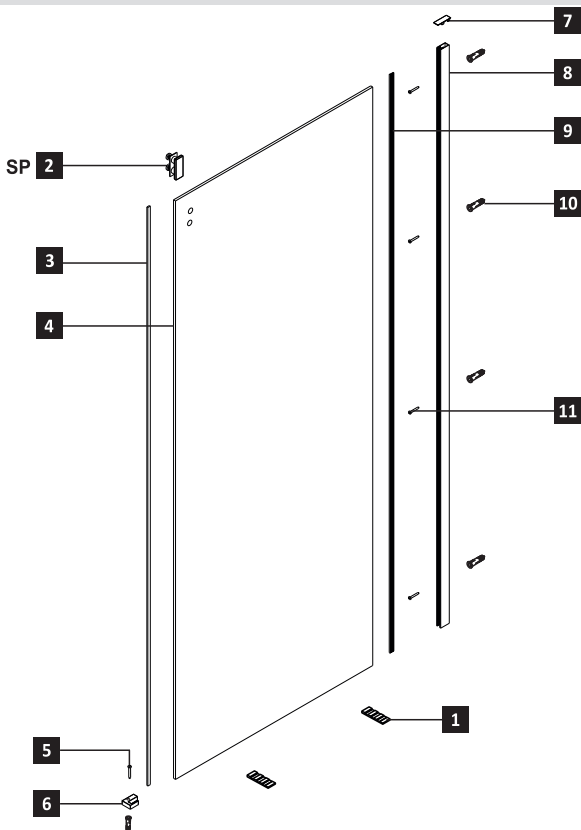

## Detailization / Details / В комплект входит

№	Description/Beschreibung/Наименование	RCS Stück шт.
SP 1	Glass Wedge spacer / Glas Keil spacer Schwelle / Прокладка для стекла	2
SP 2	Rail fixing plate / Schiene Befestigungsplatte / Монтажная пластина	1
SP 3	Magnet closing / Magnetische Silikondichtung / Магнитный силиконовый уплотнитель	1
SP 4	Fixed glass / Feste Glas / Фиксированная боковая часть	1
SP 5	Screw ST4x25 / Linsenblechschaube ST4x25 / Саморез ST4x25	1
SP 6	Glass clip / Glas-clip / Зажим стекла	1
SP 7	Decorative cap / Dekorative Blindstopfen / Декоративная заглушка	1
SP 8	Wall profile / Wand-Profil / Пристенный профиль	1
SP 9	Squeeze gasket / Klemmprofil / Зажимной уплотнитель	1
SP 10	Wall anchor / Dübel / Дюбель	5
SP 11	Screw ST4x40 / Linsenblechschaube ST4x40 / Саморез ST4x40	4