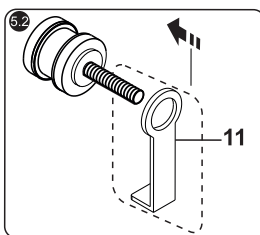

Installation / Montage / Монтаж

Alme 15R05, Dinkel 58R05

6