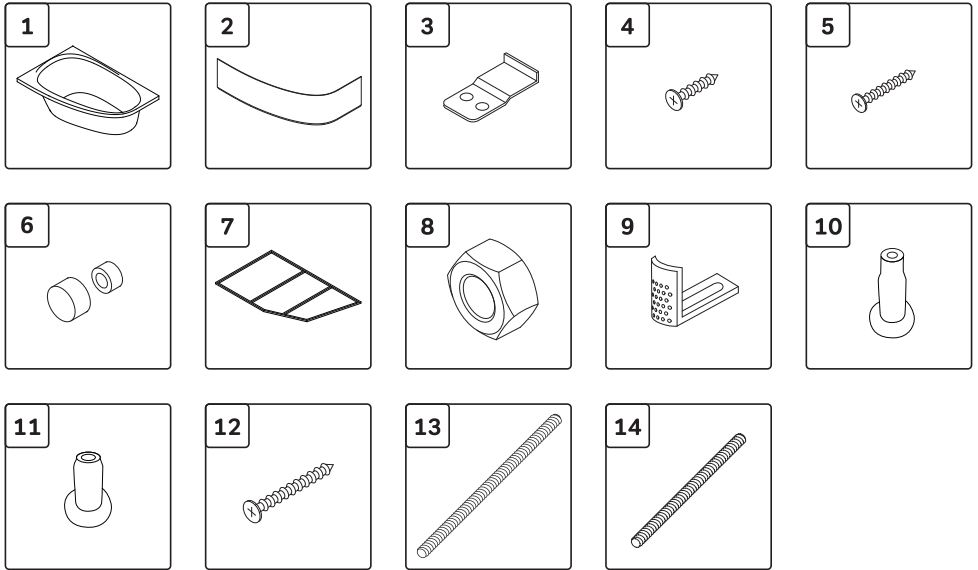

Комплектация ванны

01	bath	ванна	×1
Комплектация панели			
02	front panel	фронтальная панель	×1
03	bracket for shelf	кронштейн для крепления панели	×4
04	screw 4,2x16	саморез 4,2x16	×8
05	screw 3,9x32	саморез 3,9x32	×4
06	decorative cap	заглушка	×4

Комплектация каркаса

07	metal frame	каркас	×1
08	nut M12	гайка M12	×31
09	bracket	держатель экрана Г-образный	×4
10	tall leg	ножка пластиковая длинная	×6
11	short leg	ножка пластиковая короткая	×8
12	screw 3,5x20	саморез 3,5x20	×4
13	stud M12	шпилька длинная M12	×5
14	stud M12	шпилька короткая M12	×1