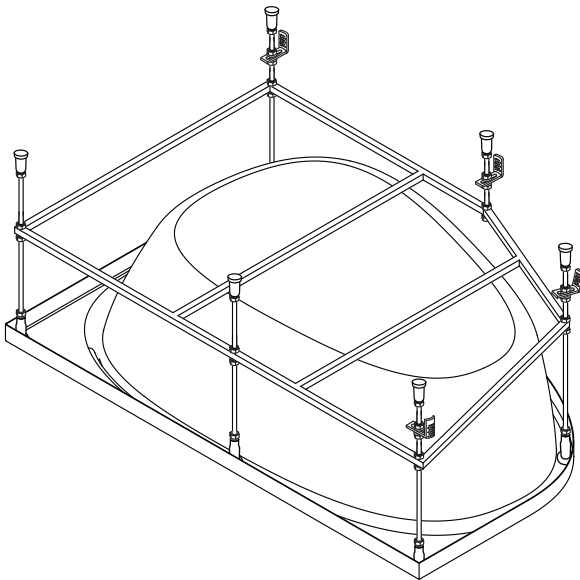

W80A-170L110W-A
W80A-170U110W-P
W80A-170L110W-R
W80A-170L110W-A
W80A-170U110W-P
W80A-170L110W-R

— Вывод канализации

Комплектация ванны

01	bath	ванна	×1
Комплектация панели			
02	front panel	фронтальная панель	×1
03	bracket for shelf	кронштейн для крепления панели	×4
04	screw 4,2x16	саморез 4,2x16	×8
05	screw 3,9x32	саморез 3,9x32	×4
06	decorative cap	заглушка	×4

Комплектация каркаса

07	metal frame	каркас	×1
08	nut M12	гайка M12	×31
09	bracket	держатель экрана Г-образный	×4
10	tall leg	ножка пластиковая длинная	×6
11	short leg	ножка пластиковая короткая	×8
12	screw 3,5x20	саморез 3,5x20	×4
13	stud M12	шпилька длинная M12	×5
14	stud M12	шпилька короткая M12	×1