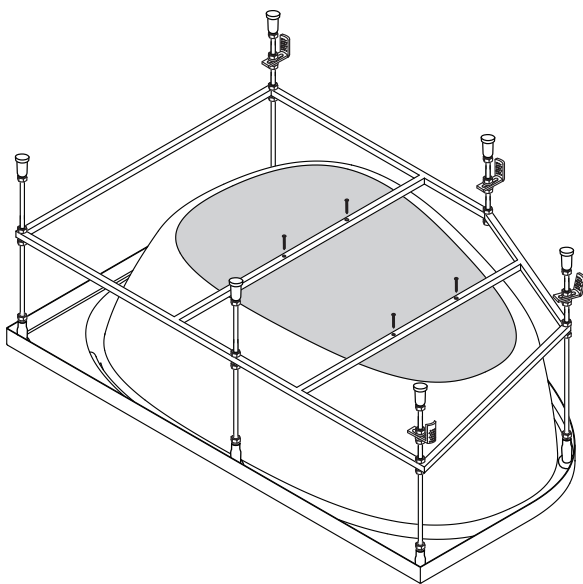

W80A-170L110W-A
W80A-170U110W-P
W80A-170L110W-R
W80A-170L110W-A
W80A-170U110W-P
W80A-170L110W-R

— Вывод канализации

Комплектация ванны

01	bath	ванна	×1
Комплектация панели			
02	front panel	фронтальная панель	×1
03	bracket for shelf	кронштейн для крепления панели	×4
04	screw 4,2x16	саморез 4,2x16	×8
05	screw 3,9x32	саморез 3,9x32	×4
06	decorative cap	заглушка	×4

Комплектация каркаса

07	metal frame	каркас	×1
08	nut M12	гайка M12	×31
09	bracket	держатель экрана Г-образный	×4
10	tall leg	ножка пластиковая длинная	×6
11	short leg	ножка пластиковая короткая	×8
12	screw 3,5x20	саморез 3,5x20	×4
13	stud M12	шпилька длинная M12	×5
14	stud M12	шпилька короткая M12	×1