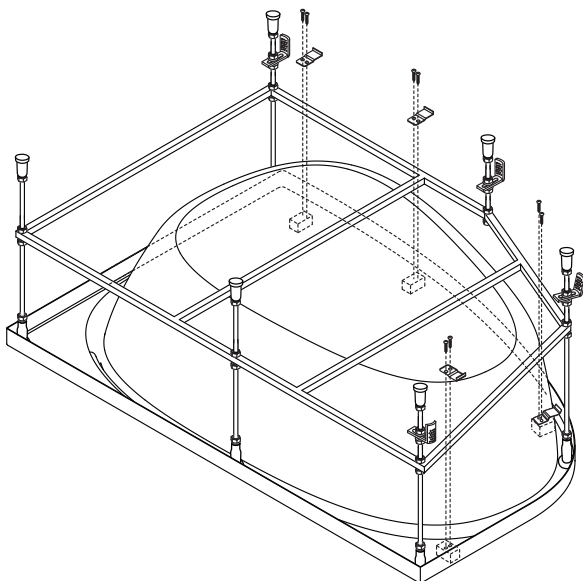

W80A-170L110W-A
W80A-170U110W-P
W80A-170L110W-R
W80A-170L110W-A
W80A-170U110W-P
W80A-170L110W-R

— Вывод канализации

Комплектация ванны

01	bath	ванна	×1
Комплектация панели			
02	front panel	фронтальная панель	×1
03	bracket for shelf	кронштейн для крепления панели	×4
04	screw 4,2x16	саморез 4,2x16	×8
05	screw 3,9x32	саморез 3,9x32	×4
06	decorative cap	заглушка	×4

Комплектация каркаса

07	metal frame	каркас	×1
08	nut M12	гайка M12	×31
09	bracket	держатель экрана Г-образный	×4
10	tall leg	ножка пластиковая длинная	×6
11	short leg	ножка пластиковая короткая	×8
12	screw 3,5x20	саморез 3,5x20	×4
13	stud M12	шпилька длинная M12	×5
14	stud M12	шпилька короткая M12	×1