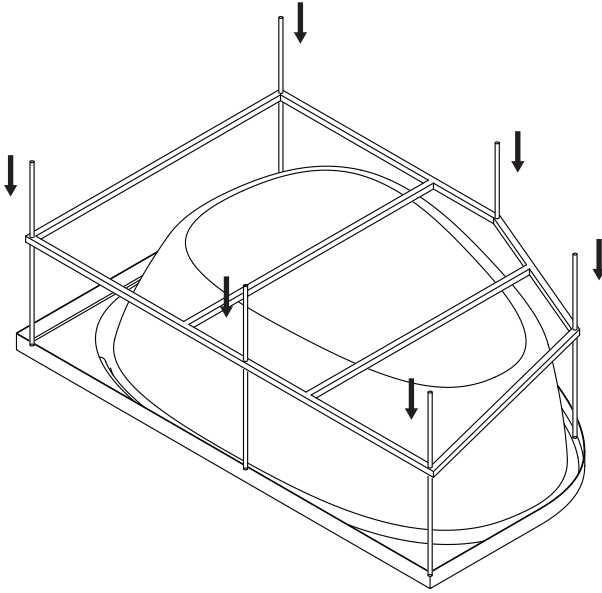

W80A-170L110W-A
W80A-170U110W-P
W80A-170L110W-R
W80A-170L110W-A
W80A-170U110W-P
W80A-170L110W-R

— Вывод канализации

Комплектация ванны

01	bath	ванна	×1
Комплектация панели			
02	front panel	фронтальная панель	×1
03	bracket for shelf	кронштейн для крепления панели	×4
04	screw 4,2x16	саморез 4,2x16	×8
05	screw 3,9x32	саморез 3,9x32	×4
06	decorative cap	заглушка	×4

Комплектация каркаса

07	metal frame	каркас	×1
08	nut M12	гайка M12	×31
09	bracket	держатель экрана Г-образный	×4
10	tall leg	ножка пластиковая длинная	×6
11	short leg	ножка пластиковая короткая	×8
12	screw 3,5x20	саморез 3,5x20	×4
13	stud M12	шпилька длинная M12	×5
14	stud M12	шпилька короткая M12	×1