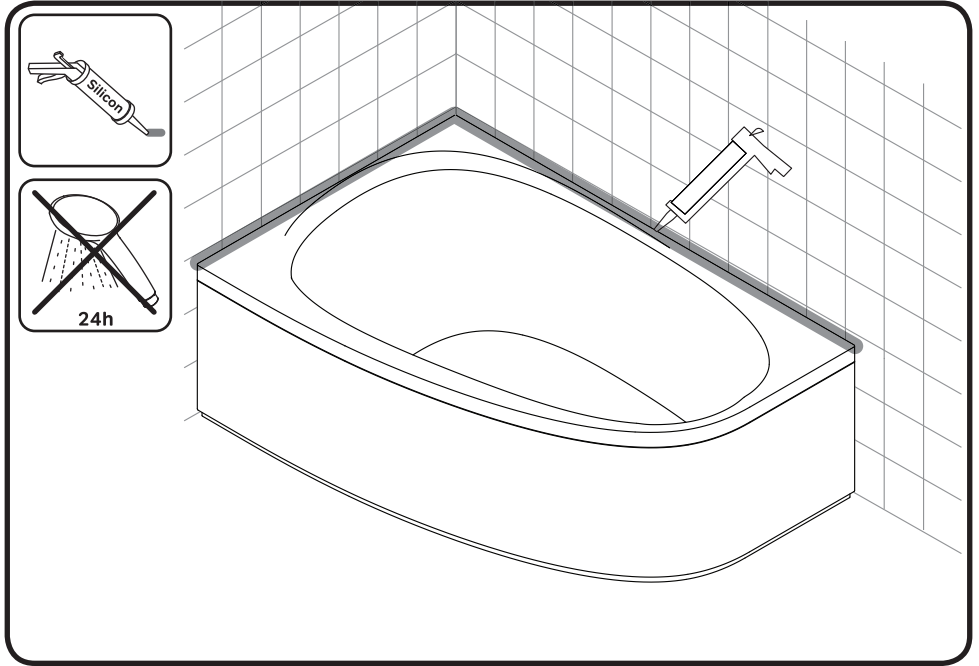

Комплектация каркаса

07	metal frame	каркас	×1
08	nut M12	гайка M12	×31
09	bracket	держатель экрана Г-образный	×4
10	tall leg	ножка пластиковая длинная	×6
11	short leg	ножка пластиковая короткая	×8
12	screw 3,5x20	саморез 3,5x20	×4
13	stud M12	шпилька длинная M12	×5
14	stud M12	шпилька короткая M12	×1