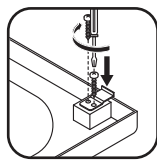

W80A-170L110W-A
W80A-170U110W-P
W80A-170L110W-R
W80A-170L110W-A
W80A-170U110W-P
W80A-170L110W-R

— Вывод канализации

Комплектация ванны

01	bath	ванна	×1
Комплектация панели			
02	front panel	фронтальная панель	×1
03	bracket for shelf	кронштейн для крепления панели	×4
04	screw 4,2x16	саморез 4,2x16	×8
05	screw 3,9x32	саморез 3,9x32	×4
06	decorative cap	заглушка	×4

Комплектация каркаса

07	metal frame	каркас	×1
08	nut M12	гайка M12	×31
09	bracket	держатель экрана Г-образный	×4
10	tall leg	ножка пластиковая длинная	×6
11	short leg	ножка пластиковая короткая	×8
12	screw 3,5x20	саморез 3,5x20	×4
13	stud M12	шпилька длинная M12	×5
14	stud M12	шпилька короткая M12	×1