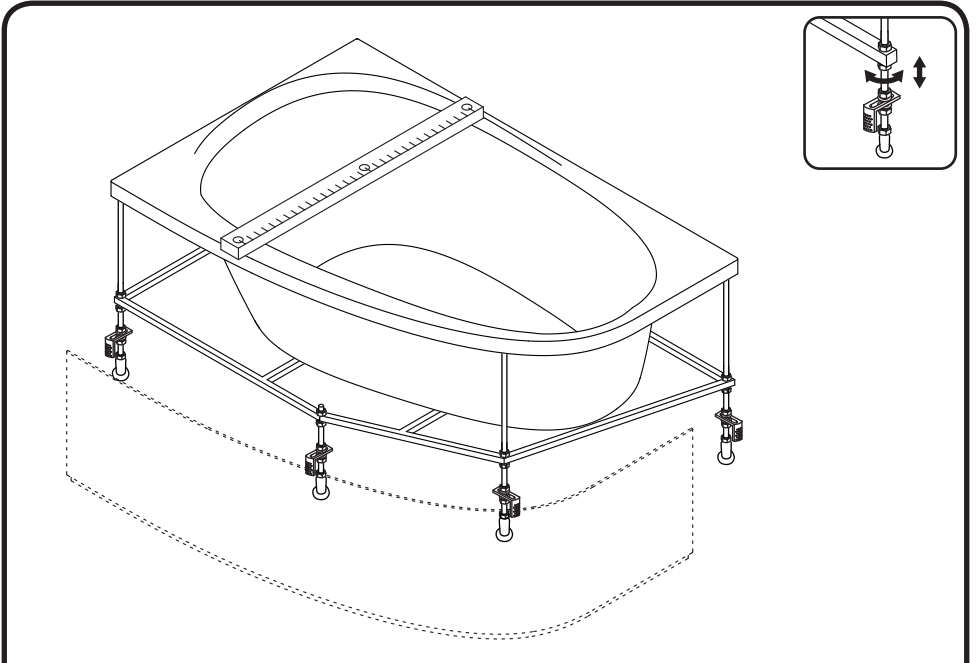

Комплектация каркаса

07	metal frame	каркас	×1
08	nut M12	гайка M12	×31
09	bracket	держатель экрана Г-образный	×4
10	tall leg	ножка пластиковая длинная	×6
11	short leg	ножка пластиковая короткая	×8
12	screw 3,5x20	саморез 3,5x20	×4
13	stud M12	шпилька длинная M12	×5
14	stud M12	шпилька короткая M12	×1