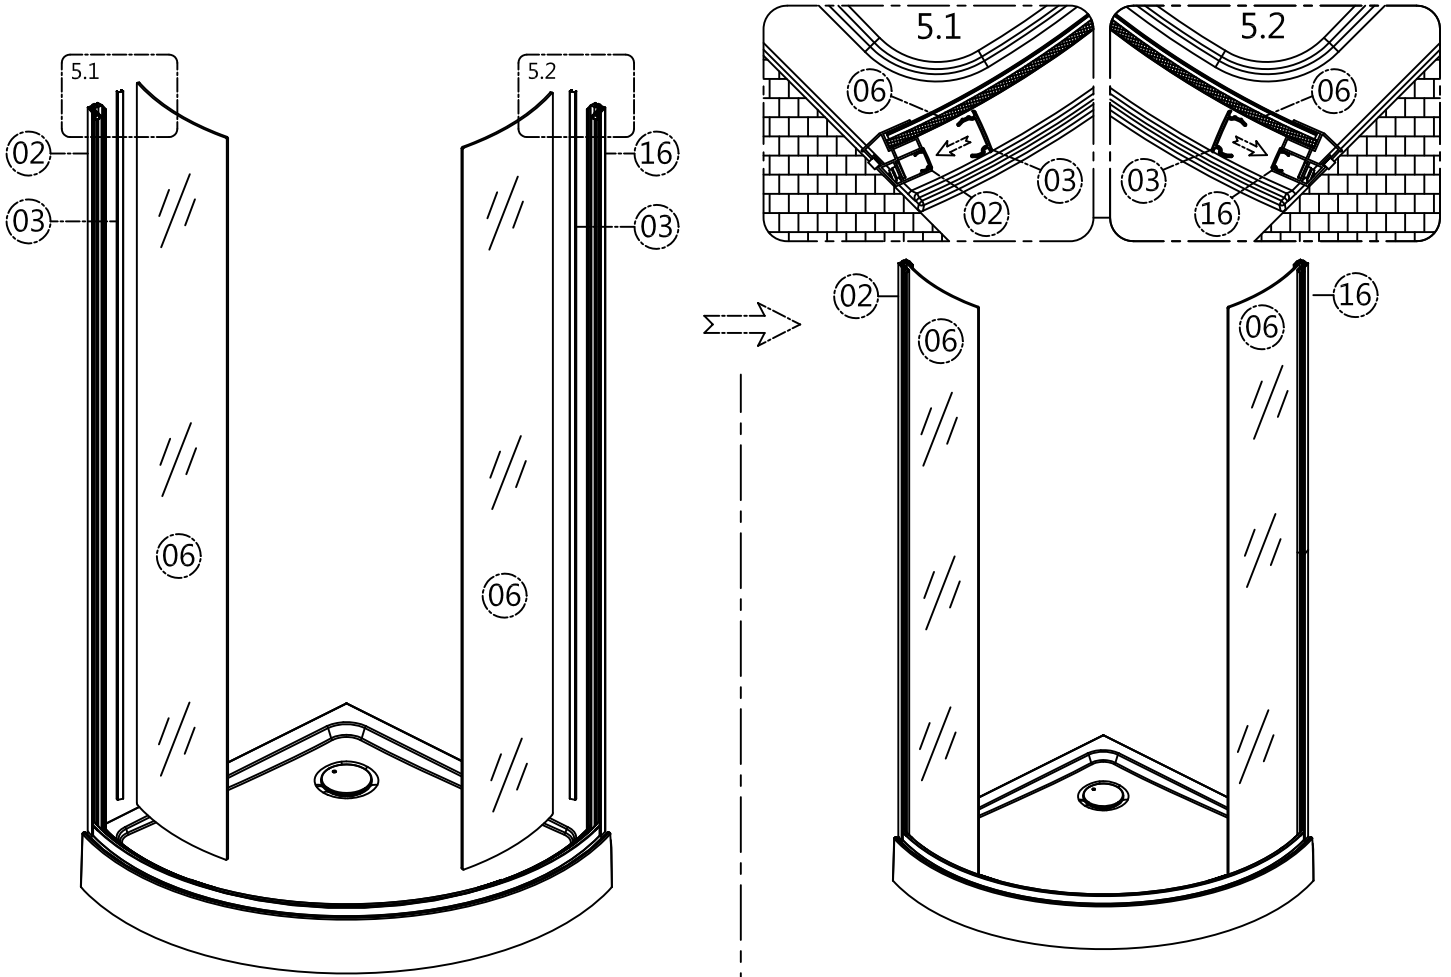

- a. Lea cuidadosamente este manual antes de instalar. Revise todos los accesorios de acuerdo al listado. Prepare todas las piezas y herramientas necesarias e instale el producto siguiendo las instrucciones.
- b. Manejar el vaso suavemente. Pregunte a alguien en busca de ayuda si es necesario. Utilice un martillo de goma para golpear si es necesario durante la instalación. Para proteger el vidrio de ser destruido, no use algo difícil de golpear el cristal, sobre todo golpear la esquina del cristal.

1.)

2.)

3.)

4.)

5.)

6.)

9.)

10.)