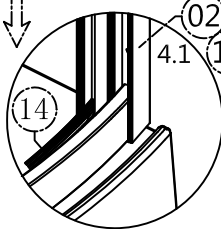

- a. Lea cuidadosamente este manual antes de instalar. Revise todos los accesorios de acuerdo al listado. Prepare todas las piezas y herramientas necesarias e instale el producto siguiendo las instrucciones.
- b. Manejar el vaso suavemente. Pregunte a alguien en busca de ayuda si es necesario. Utilice un martillo de goma para golpear si es necesario durante la instalación. Para proteger el vidrio de ser destruido, no use algo difícil de golpear el cristal, sobre todo golpear la esquina del cristal.

Spare parts list/Комплектация/ Lista de piezas de repuesto:

①		x8	⑩		x1	⑲		x1	⑳		x1
②		x1	⑪		x2	⑳		x1	㉑		x2
③	 L=1857	x2	⑫	 90R/L=330 100R/L=372	x6	㉒		x1	㉓		x1
④	 ST4.2x32	x8	⑬	 90R/L=800 100R/L=871	x2	㉔		x1			
⑤	 L=1872	x2	⑭		x1	㉕	 ST3.5x9.5	x2			
⑥		x2	⑮	 ST3.5x16	x1	㉖		x4			
⑦	 L=1801	x2	⑯		x1	㉗		x1			
⑧	 L=1852	x2	⑰	 M4x12	x2	㉘		x1			
⑨		x1	⑱		x1	㉙	 4#	x1			

1.)

2.)

3.)

4.)

5.)

6.)

9.)

10.)