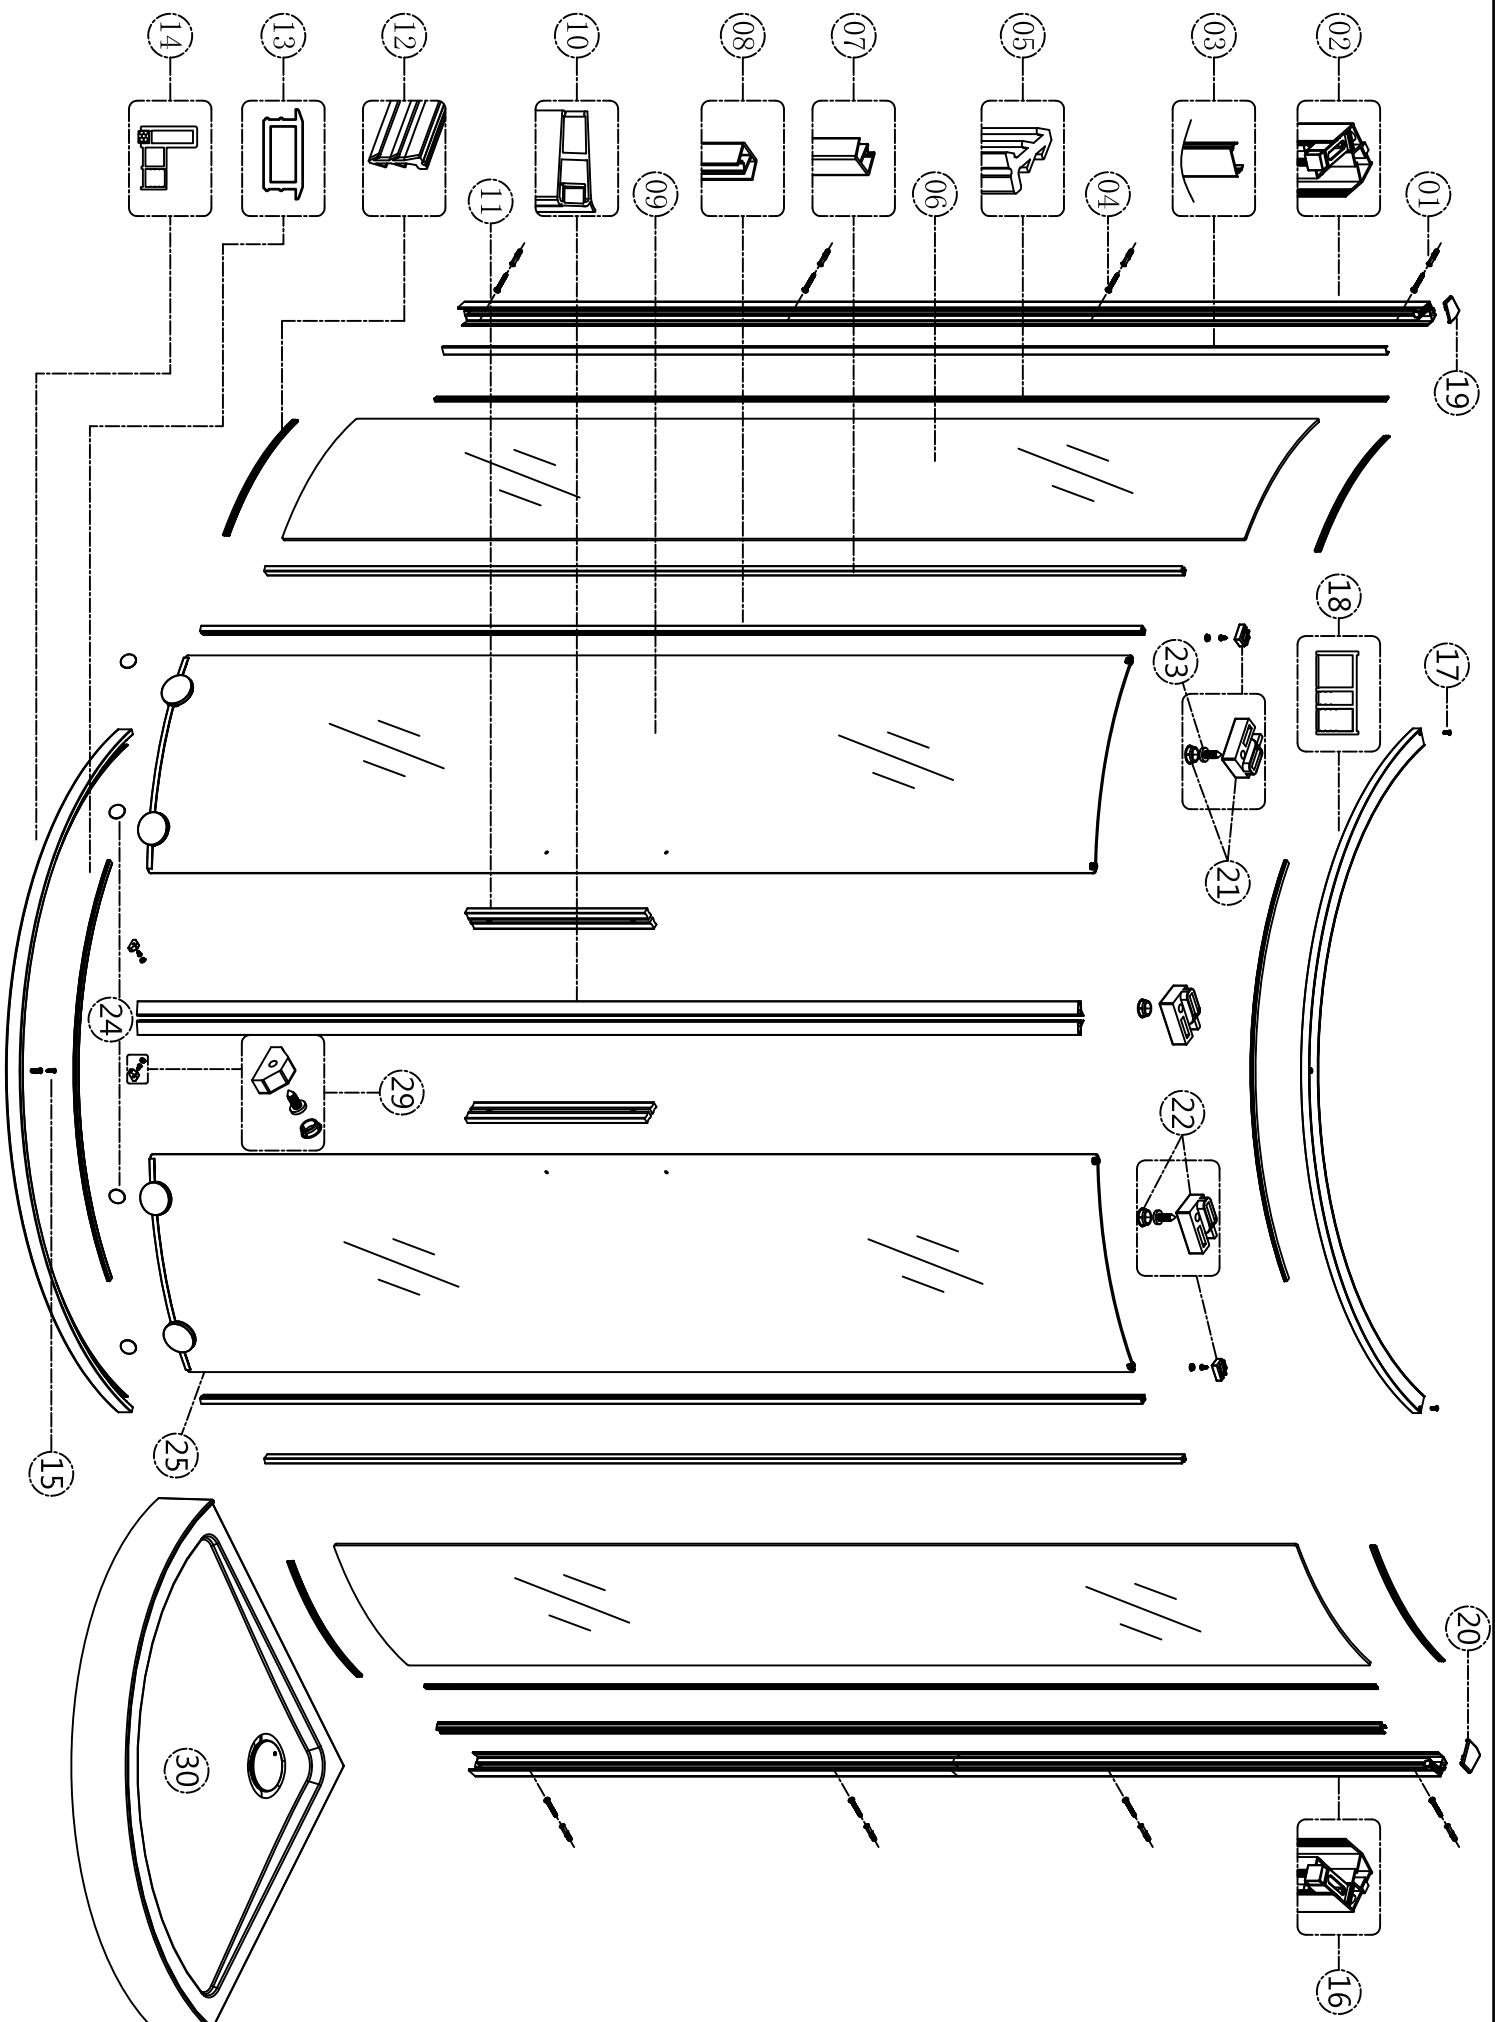

- a. Lea cuidadosamente este manual antes de instalar. Revise todos los accesorios de acuerdo al listado. Prepare todas las piezas y herramientas necesarias e instale el producto siguiendo las instrucciones.
- b. Manejar el vaso suavemente. Pregunte a alguien en busca de ayuda si es necesario. Utilice un martillo de goma para golpear si es necesario durante la instalación. Para proteger el vidrio de ser destruido, no use algo difícil de golpear el cristal, sobre todo golpear la esquina del cristal.

Spare parts list/Комплектация/ Lista de piezas de repuesto:

①		x8	⑩		x1	⑲		x1	⑳		x1
②		x1	⑪		x2	⑳		x1	㉑		x2
③	 L=1857	x2	⑫	 90R/L=330 100R/L=372	x6	㉒		x1	㉓		x1
④	 ST4.2x32	x8	⑬	 90R/L=800 100R/L=871	x2	㉔		x1			
⑤	 L=1872	x2	⑭		x1	㉕	 ST3.5x9.5	x2			
⑥		x2	⑮	 ST3.5x16	x1	㉖		x4			
⑦	 L=1801	x2	⑯		x1	㉗		x1			
⑧	 L=1852	x2	⑰	 M4x12	x2	㉘		x1			
⑨		x1	⑱		x1	㉙	 4#	x1			