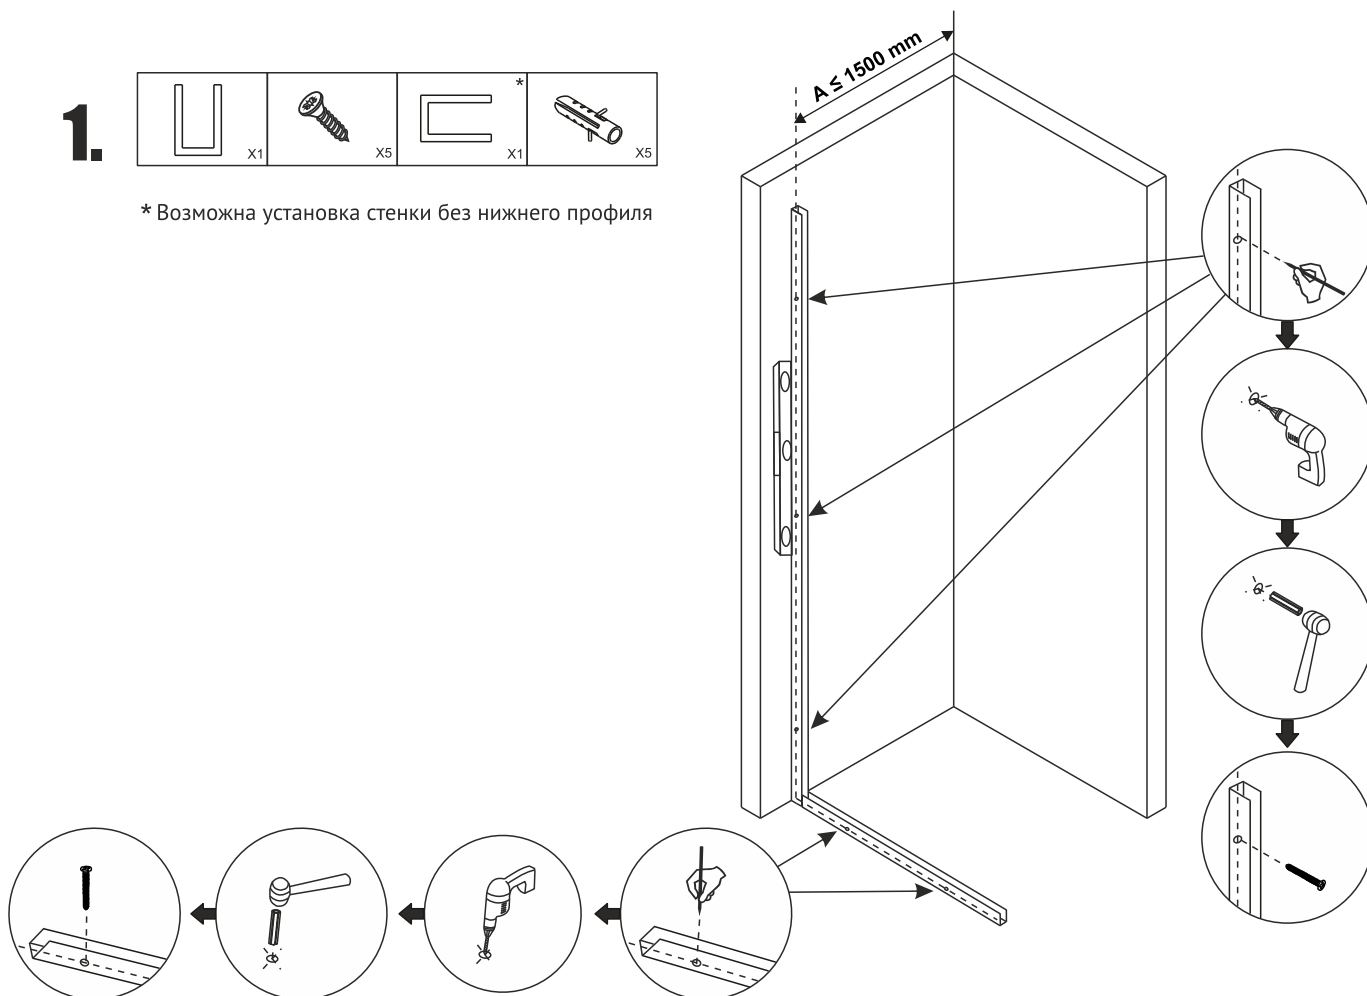

### ИЗОБРАЖЕНИЕ ИНСТРУМЕНТА

### Список аксессуаров

1.

\* Возможна установка стенки без нижнего профиля

**2.****3.****4.**

\* Штанга поддержки стекла может быть закреплена как под прямым углом к стене, так и с поворотом в правую или левую сторону в пределах 45°