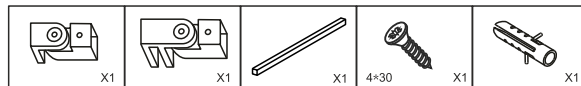

### ИЗОБРАЖЕНИЕ ИНСТРУМЕНТА

### Список аксессуаров

1.

\* Возможна установка стенки без нижнего профиля

**2.****3.****4.**

\* Штанга поддержки стекла может быть закреплена как под прямым углом к стене, так и с поворотом в правую или левую сторону в пределах 45°