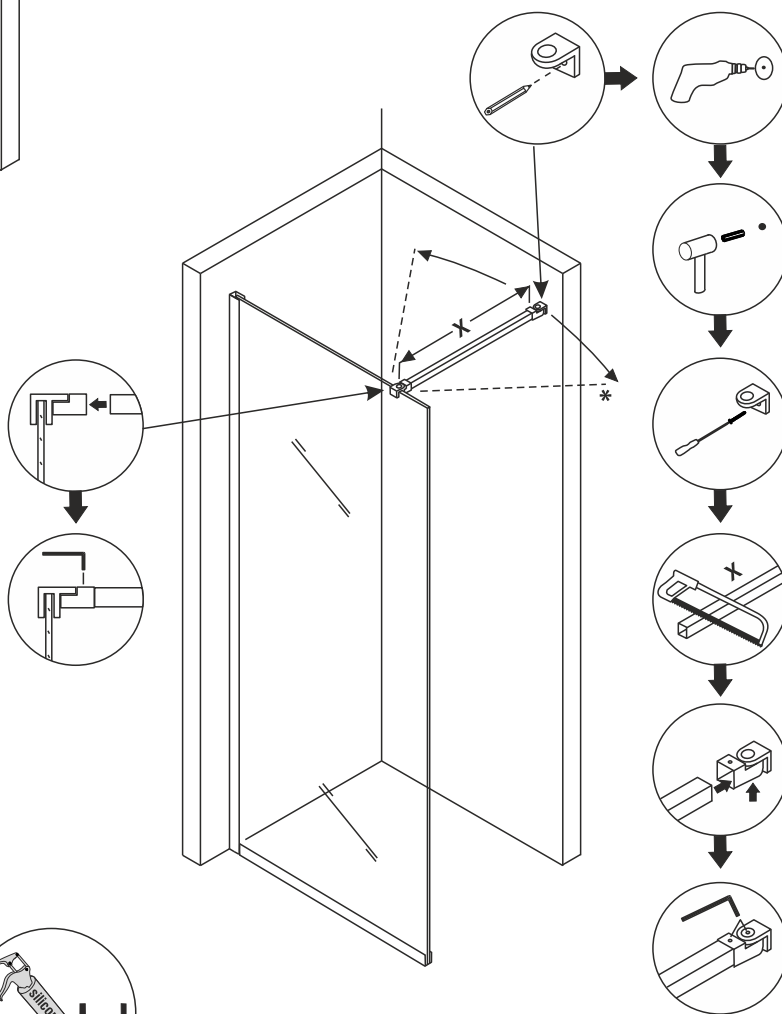

### ИЗОБРАЖЕНИЕ ИНСТРУМЕНТА

### Список аксессуаров

1.

\* Возможна установка стенки без нижнего профиля

**2.****3.****4.**

\* Штанга поддержки стекла может быть закреплена как под прямым углом к стене, так и с поворотом в правую или левую сторону в пределах 45°