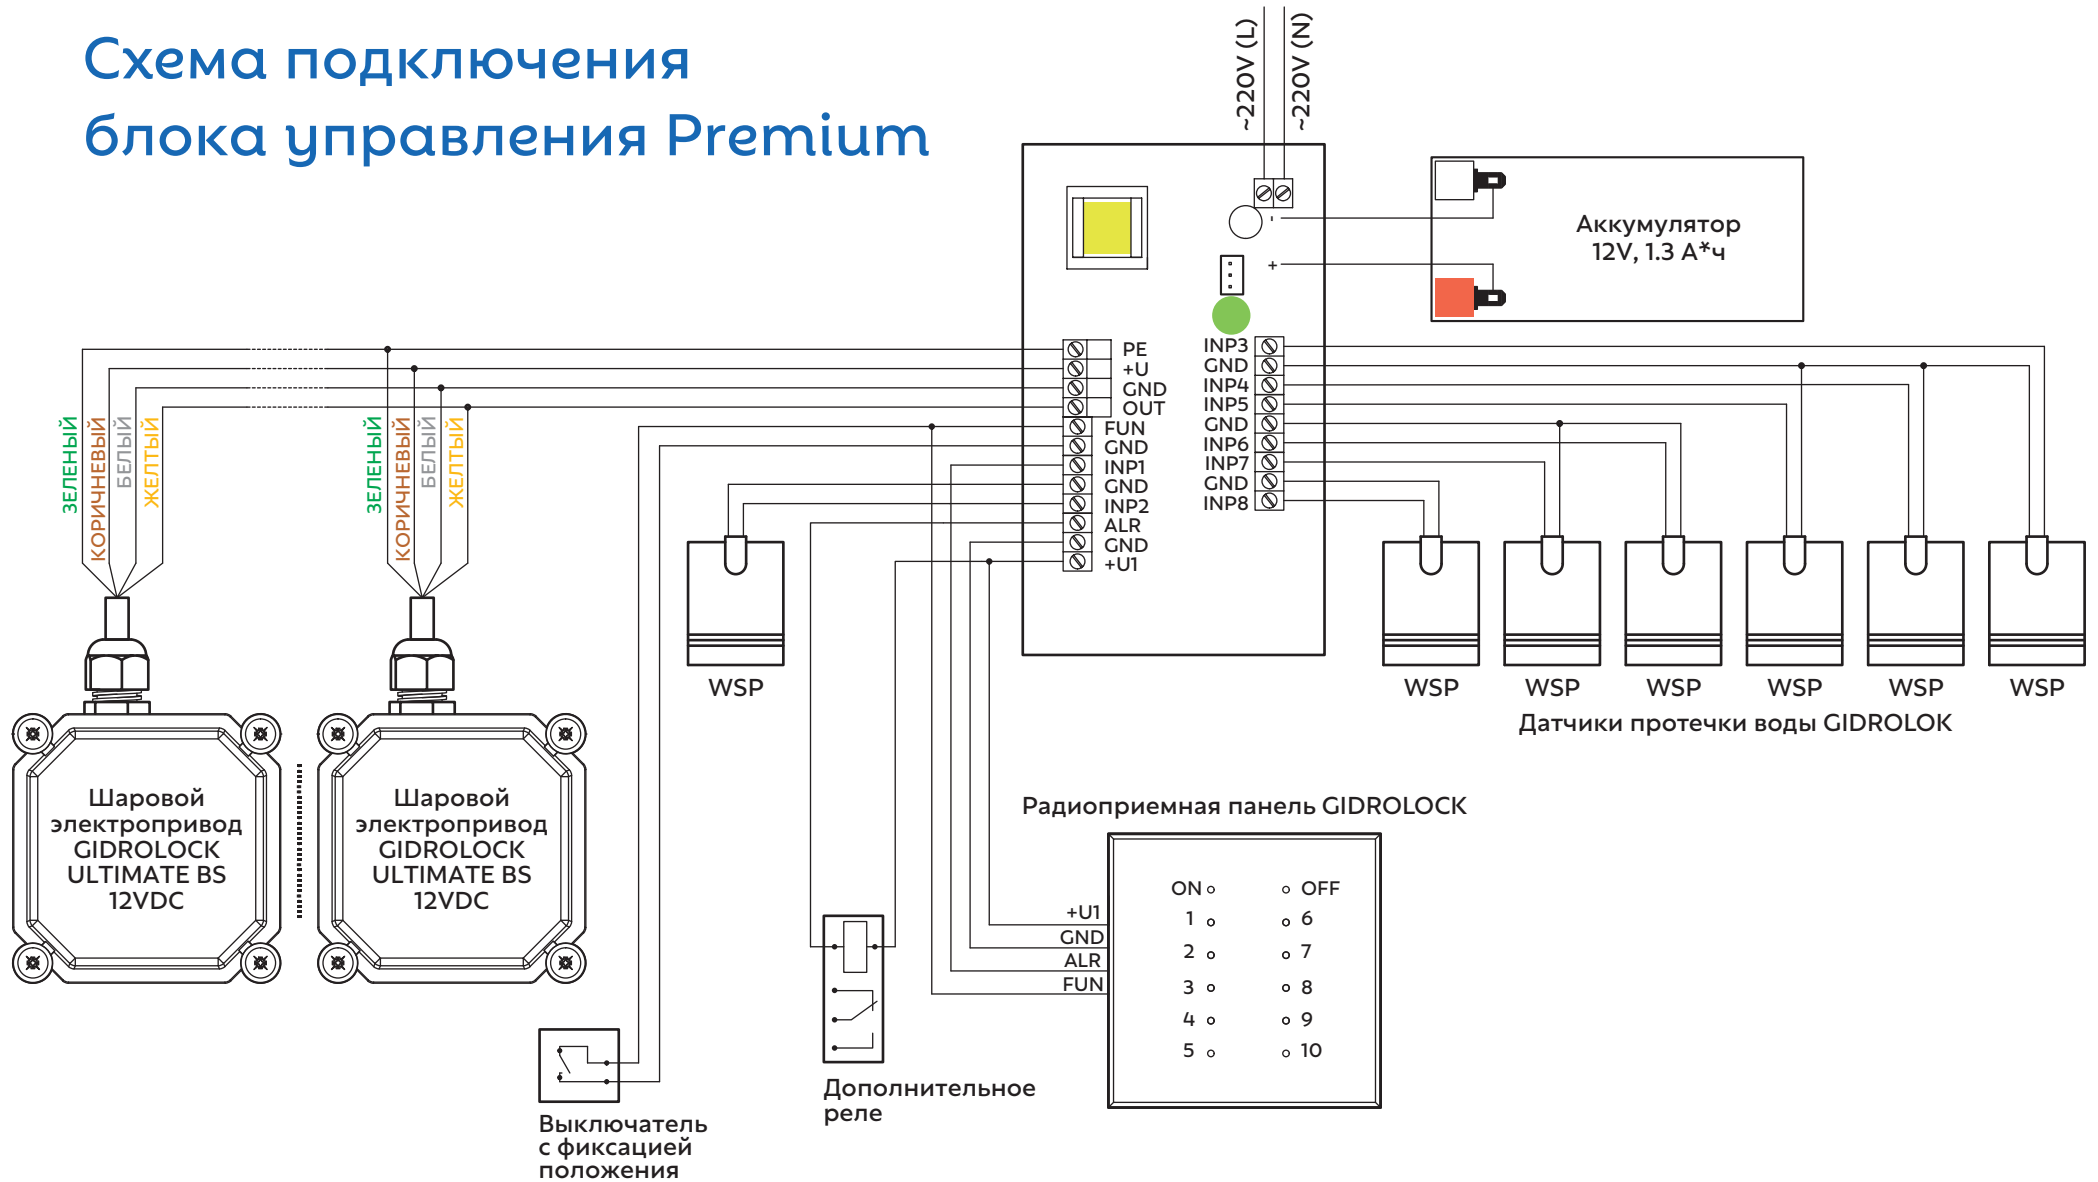

Схема подключения блока управления Premium

Более полную информацию уточняйте на сайте <https://www.santehnica.ru/> .