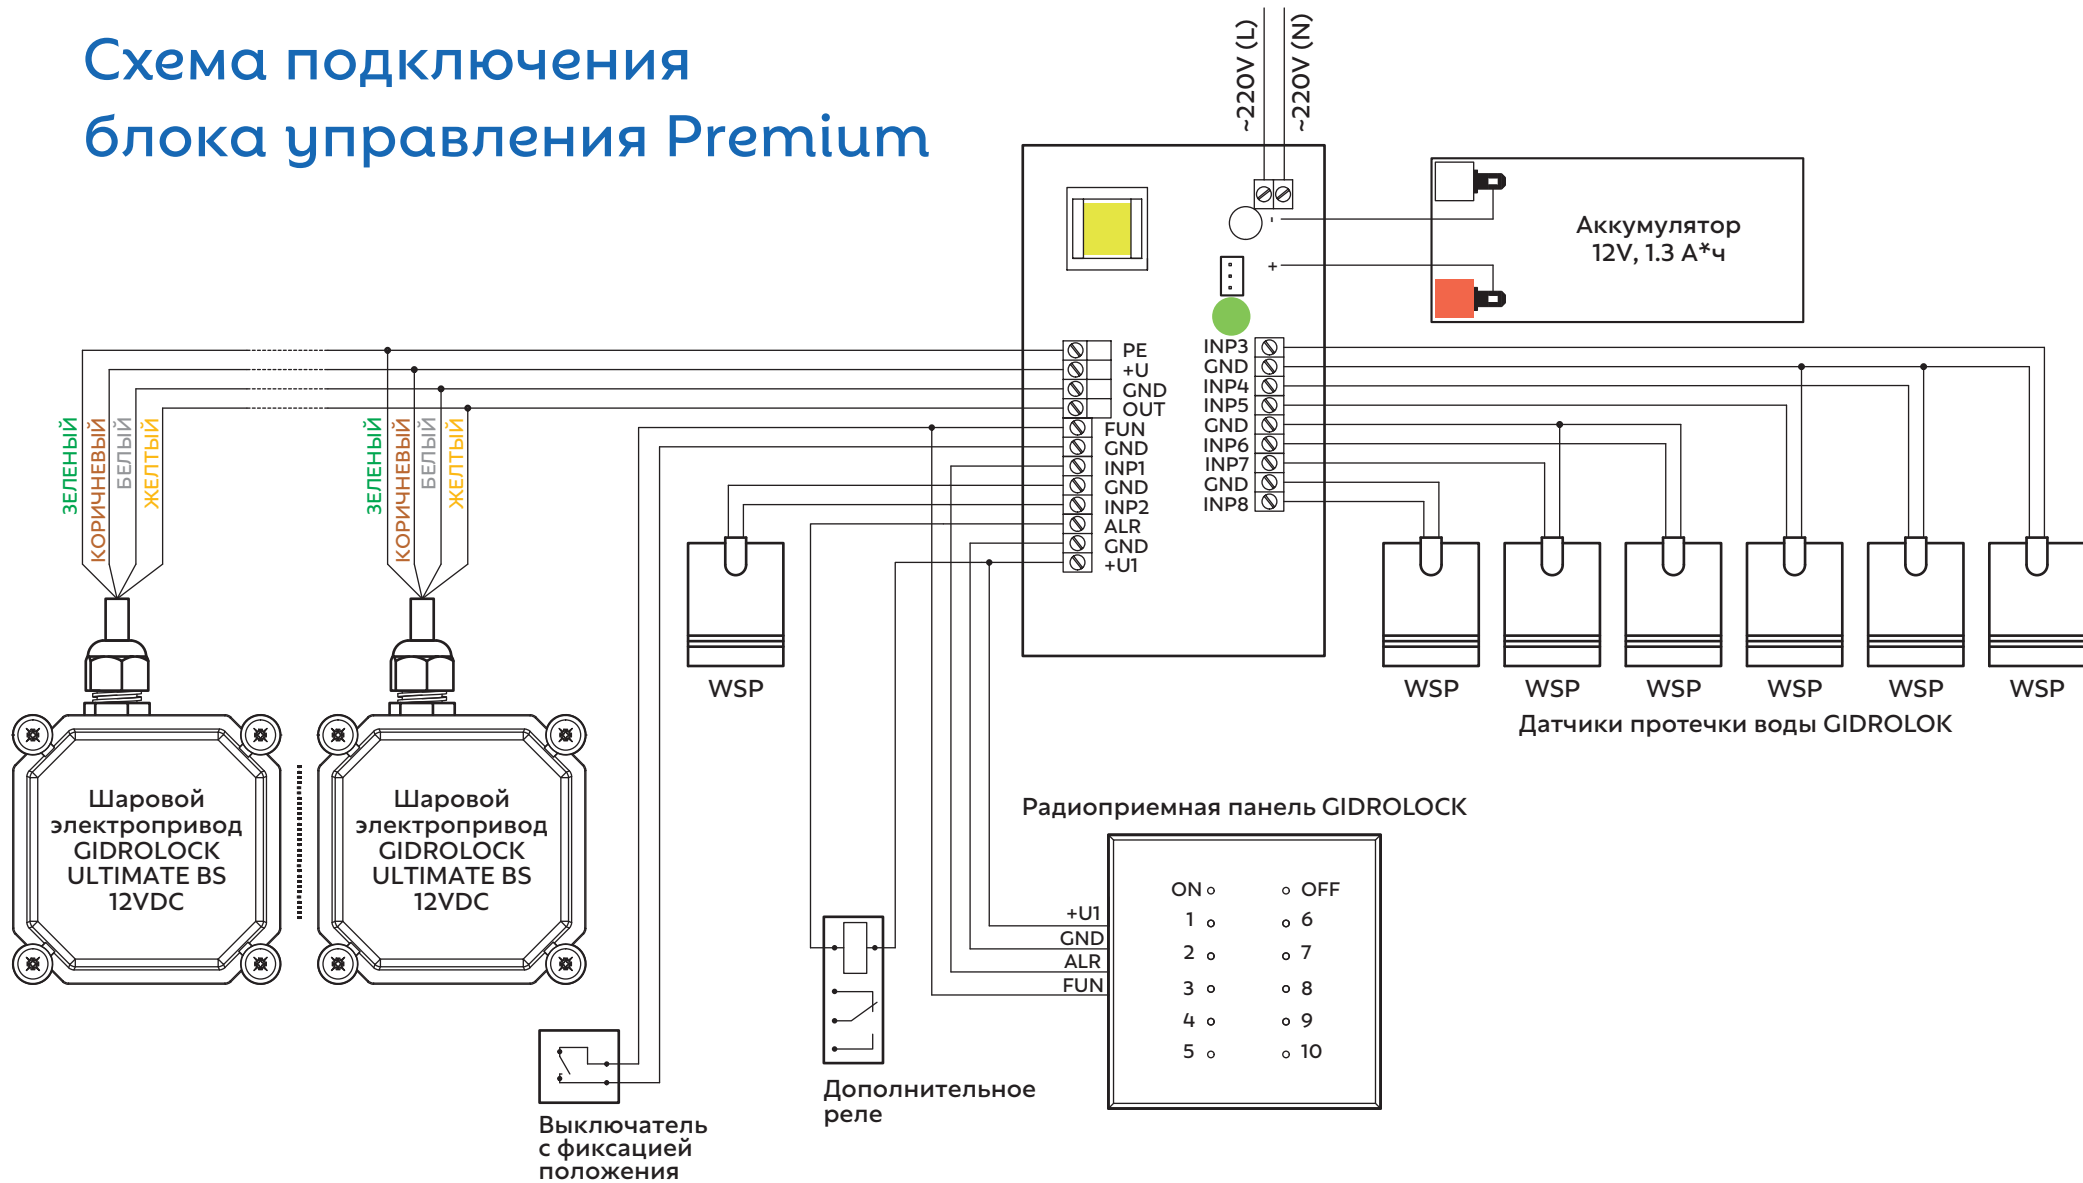

Схема подключения блока управления Premium

Более полную информацию уточняйте на сайте <https://www.santehnica.ru/> .