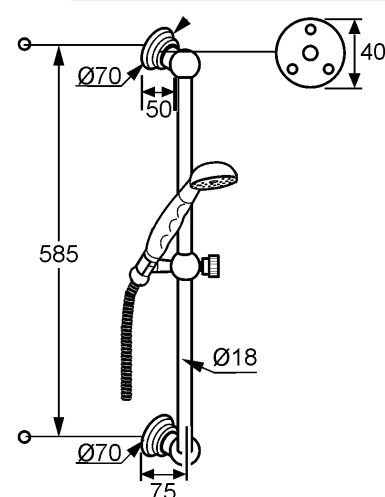

Изделие: **KLUDI ADLON**
душевой гарнитур

Номер артикула: **27 103 ..**

Поверхность: **05 - хром**
45 - латунь

Описание изделия:

состоит из:
настенной штанги длиной 600 мм
ручной душевой лейки KLUDI ADLON
раздвижного сочленения
душевого шланга G 1/2 x G 1/2 x 1600 мм
класс расхода воды B
класс шума I

Дополнительная информация:

Класс расхода воды B:
макс. расход воды до 25 л/мин. при давлении 3 бара

Класс шума I:
макс. 20 дБ при давлении 3 бара

Фото продукта

Размеры

График расхода воды

Достоверную информацию уточняйте на santehnica.ru.