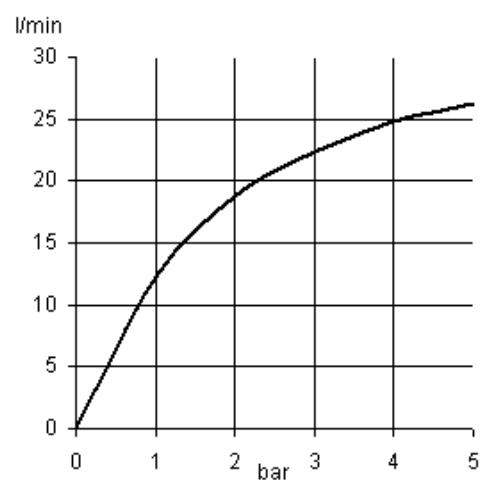

Изделие: **KLUDI ADLON**
душевой гарнитур

Номер артикула: **27 103 ..**

Поверхность: **05 - хром**
45 - латунь

Описание изделия:

состоит из:
настенной штанги длиной 600 мм
ручной душевой лейки KLUDI ADLON
раздвижного сочленения
душевого шланга G 1/2 x G 1/2 x 1600 мм
класс расхода воды B
класс шума I

Дополнительная информация:

Класс расхода воды B:
макс. расход воды до 25 л/мин. при давлении 3 бара

Класс шума I:
макс. 20 дБ при давлении 3 бара

Фото продукта

Размеры

График расхода воды

Достоверную информацию уточняйте на santehnica.ru.