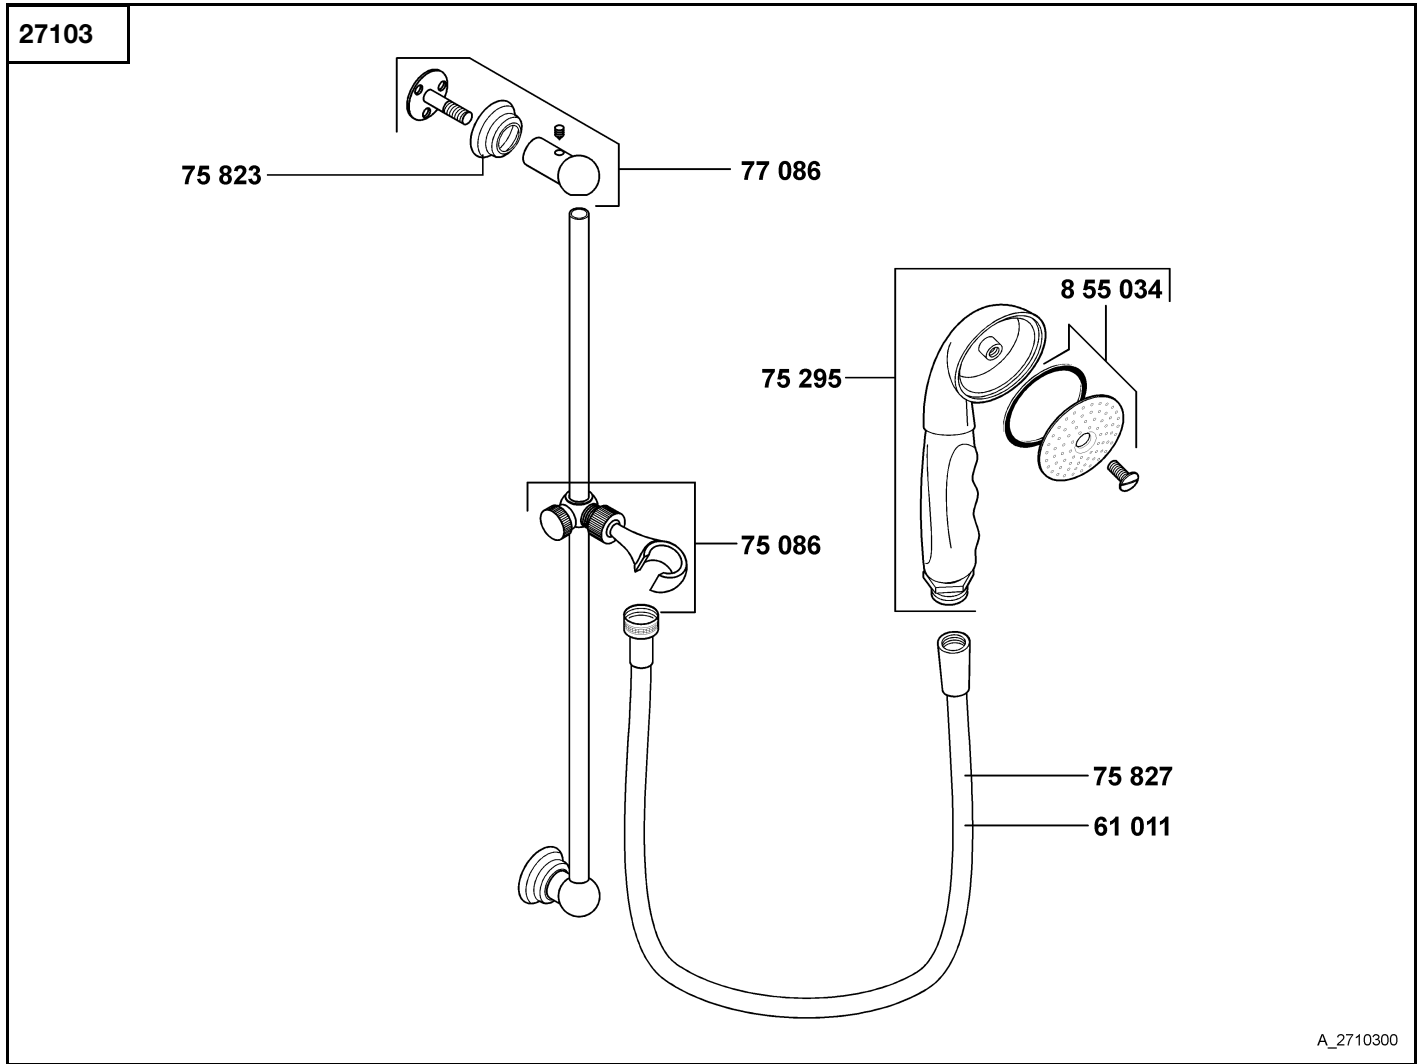

# KLUDI ADLON

27103	Duschgarnitur	shower waste set	douchegarnituur
	61 011 Bonaflex-Schlauch chrom	Bonaflex hose chrome	Bonaflex doucheslang chroom
	75 086 Gleitschieber	Glider	glijstuk
	75 295 Handbrause DN 15	handshower DN 15	handdouche 1/2"
	75 823 Rosette	wall flange	rozet
	75 827 Bonaflex-Schlauch messing	Bonaflex hose permabrass	Bonaflex doucheslang messing
	77 086 Wandhalter	wall hook	wandhouder
	855 034 Sieb	valve grate	zeef