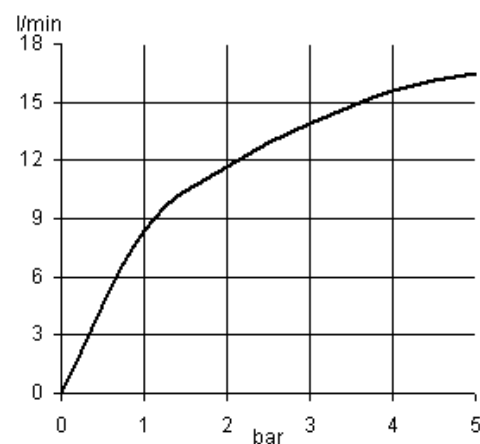

Дополнительная информация:

Класс расхода воды А:  
макс. расход воды до 15 л/мин. при давлении 3 бара

Класс шума I:  
макс. 20 дБ при давлении 3 бара

Фото продукта

Размеры

График расхода воды

Достоверную информацию уточняйте на [santehnica.ru](http://santehnica.ru).