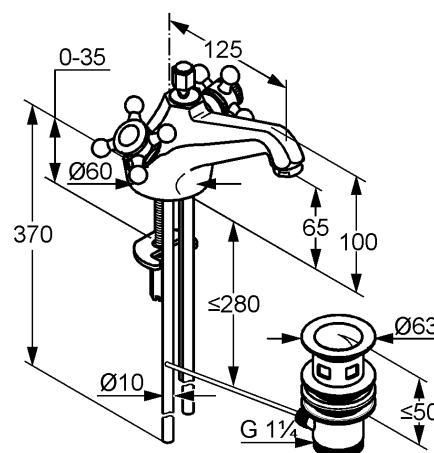

Изделие: **KLUDI ADLON**
смеситель на умывальник DN 8

Номер артикула: **51 012 .. 20**

Поверхность: **05 - хром**
45 - латунь

Описание изделия:

крестообразные рукоятки
монтаж на одно отверстие
класс расхода воды А
каскадный аэратор М 24 x 1
керамические кран-буксы 180°
донный клапан G 1 1/4
жесткая подводка 10 мм
класс шума I

Дополнительная информация:

Класс расхода воды А:
макс. расход воды до 15 л/мин. при давлении 3 бара

Класс шума I:
макс. 20 дБ при давлении 3 бара

Фото продукта

Размеры

График расхода воды