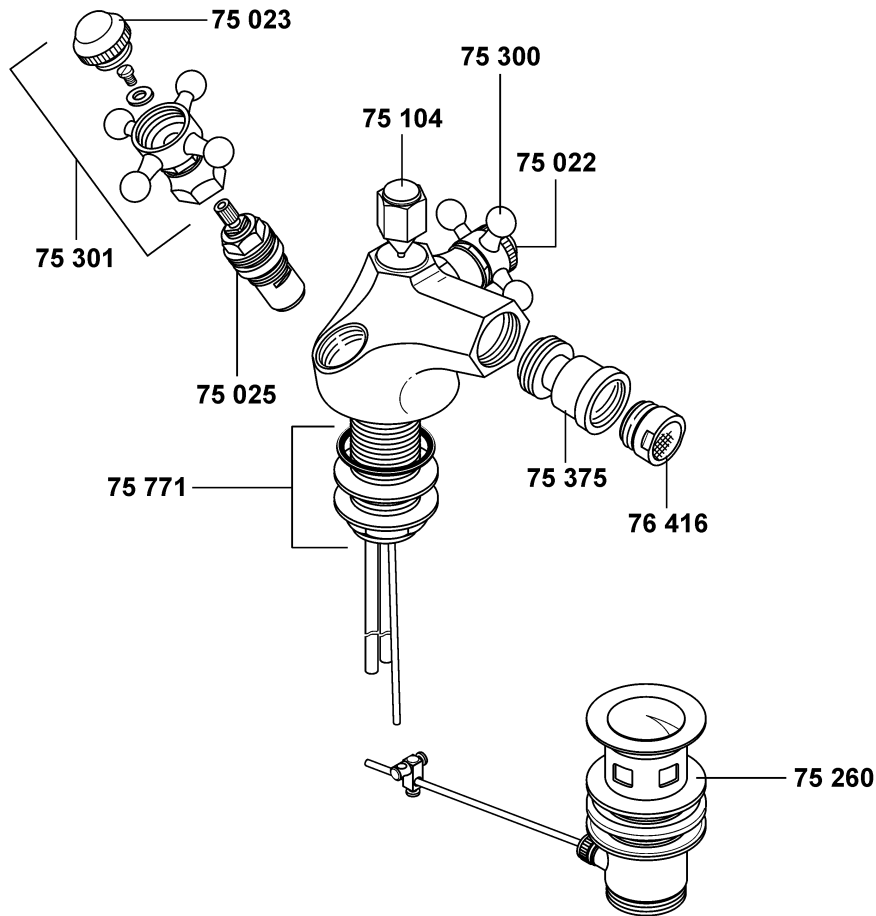

ZA512112A

51211	11/00 → Bidetarmatur DN 8	bidet mixer DN 8	bidetmengkraan
	75 022 Porzellanmarkierung, COLD	porcelain-insert, COLD	pors. kenplaat, COLD
	75 023 Porzellanmarkierung, HOT	porcelain-insert, HOT	pors. kenplaat, HOT
	75 025 Keramik-Oberteil G 1/2, 180°	ceramic headpart G 1/2, 180°	keramisch bovendeel G 1/2, 180°
	75 104 Zugstange	lift rod	trekstang
	75 260 Ablaufgarnitur	pop up waste	afvoergarnituur
	75 300 Griff, KLUDI ADLON, COLD	handle, KLUDI ADLON, COLD	greep, KLUDI ADLON, COLD
	75 301 Griff, KLUDI ADLON, HOT	handle, KLUDI ADLON, HOT	greep, KLUDI ADLON, HOT
	75 375 Kugelgelenk	ball joint	kogelgewricht
	76 234 Befestigungssatz	assembling set	bevestigingsset
	76 416 Cascade-Strahlregler M 24 x 1/A	Cascade-flow straightener M 24 x 1/A	cascade straalbreker M 24 x 1/A

KLUDI ADLON

51211

ZA5121120

51211 → 10/00	Bidetarmatur DN 8	bidet mixer DN 8	bidetmengkraan
	75 022 Porzellanmarkierung, COLD	porcelain-insert, COLD	pors. kenplaat, COLD
	75 023 Porzellanmarkierung, HOT	porcelain-insert, HOT	pors. kenplaat, HOT
	75 025 Keramik-Oberteil G 1/2, 180°	ceramic headpart G 1/2, 180°	keramisch bovendeel G 1/2, 180°
	75 104 Zugstange	lift rod	trekstang
	75 260 Ablaufgarnitur	pop up waste	afvoergarnituur
	75 300 Griff, KLUDI ADLON, COLD	handle, KLUDI ADLON, COLD	greep, KLUDI ADLON, COLD
	75 301 Griff, KLUDI ADLON, HOT	handle, KLUDI ADLON, HOT	greep, KLUDI ADLON, HOT
	75 375 Kugelgelenk	ball joint	kogelgewricht
	75 771 Befestigungssatz	assembling set	bevestigingsset
	76 416 Cascade-Strahlregler M 24 x 1/A	Cascade-flow straightener M 24 x 1/A	cascade straalbreker M 24 x 1/A