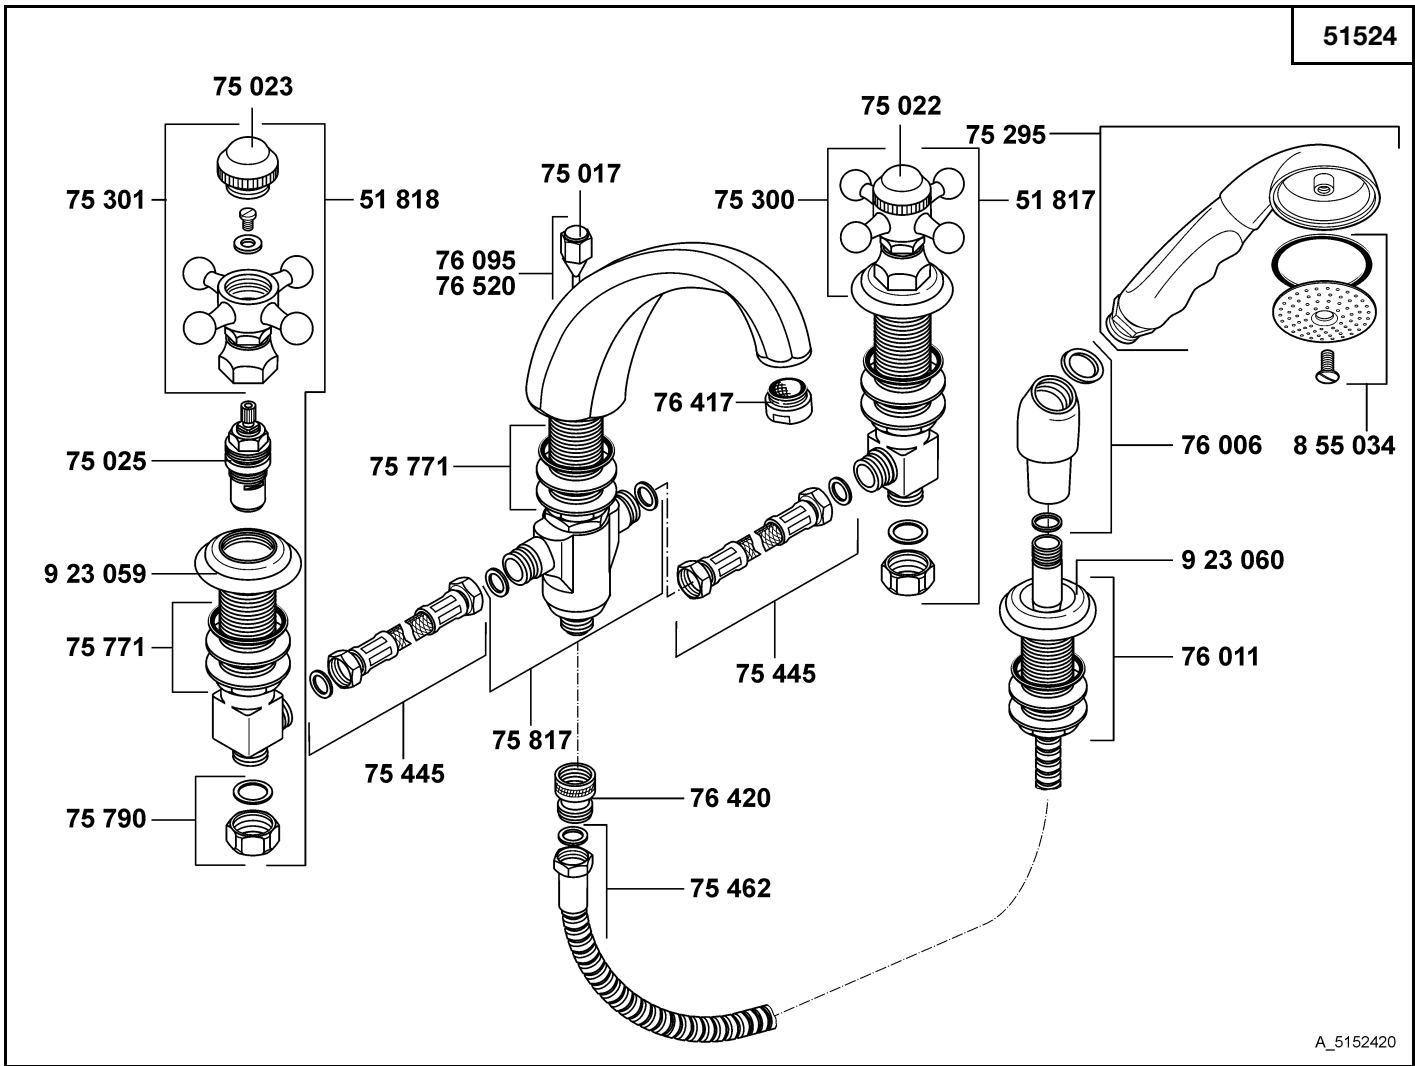

A_5152420

51524 → 02/01	Wannenfüll- und Brausearmatur DN 15	bath and shower mixer DN 15	bad-/douchemengkraan 1/2"
51 817	Seitenventil, COLD	side valve, COLD	stopkraan, COLD
51 818	Seitenventil, HOT	side valve, HOT	stopkraan, HOT
75 017	Umstellgriff	lever for diverter	omstelgreep
75 022	Porzellanmarkierung, COLD	porcelain-insert, COLD	pors. kenplaat, COLD
75 023	Porzellanmarkierung, HOT	porcelain-insert, HOT	pors. kenplaat, HOT
75 025	Keramik-Oberteil G 1/2, 180°	ceramic headpart G 1/2, 180°	keramisch bovendeel G 1/2, 180°
75 295	Handbrause DN 15	handshower DN 15	handdouche 1/2"
75 300	Griff, KLUDI ADLON, COLD	handle, KLUDI ADLON, COLD	greep, KLUDI ADLON, COLD
75 301	Griff, KLUDI ADLON, HOT	handle, KLUDI ADLON, HOT	greep, KLUDI ADLON, HOT
75 445	Druckschlauch	pressure hose	hogedruk slang
75 462	Brauseschlauch	shower hose	doucheslang
75 771	Befestigungssatz	assembling set	bevestigingsset
75 790	ÜW-Mutter	nut	wartelmoer
75 817	Brücke	bridge	brug
76 006	Brausehalter	shower holder	douchehouder
76 011	Schlauchdurchführung	shuft for shower hose	slangdoorvoer
76 095	Umstellung, KLUDI ADLON	diverter, KLUDI ADLON	omstelling, KLUDI ADLON
76 417	Cascade-Strahlregler M 28 x 1/B	Cascade-flow straightener M 28 x 1/B	cascade straalbreker M 28 x 1/B
76 420	RV-Verschraubung	back flow preventer coupling	terugslagklep
76 520	Dichtungssatz	sealing set	set dichtingen
855 034	Sieb	valve grate	zeef
923 059	Rosette	wall flange	rozet
923 060	Rosette	wall flange	rozet