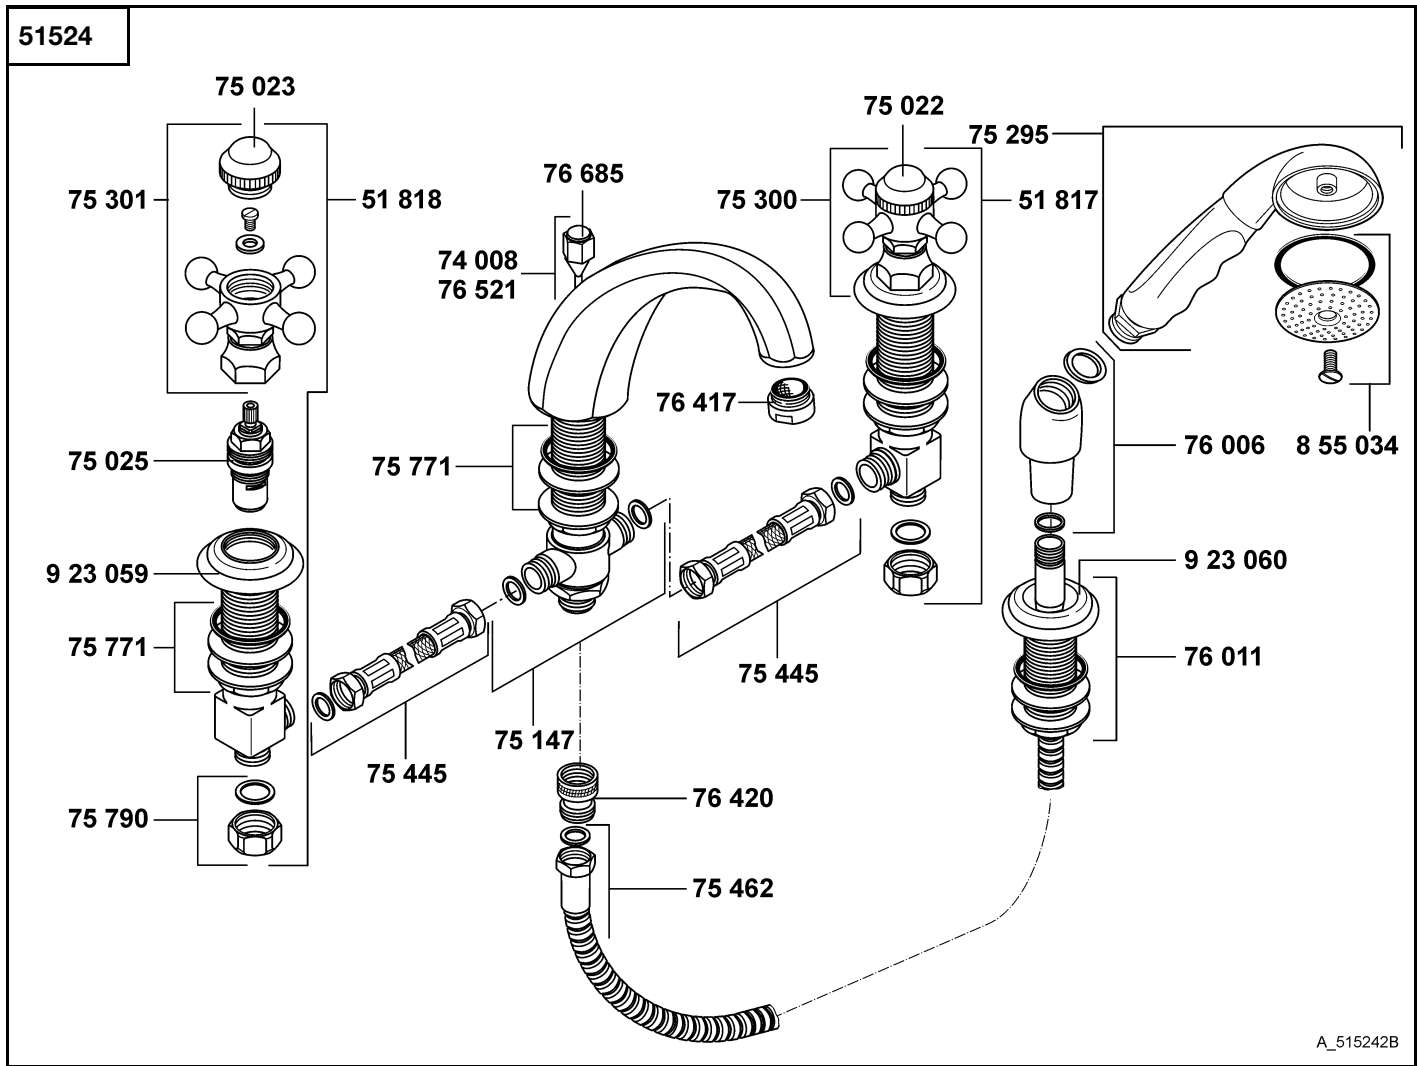

KLUDI ADLON

A_515242B

51524	10/02 → Wannenfüll- und Brausearmatur DN 15	bath and shower mixer DN 15	bad-/douchemengkraan 1/2"
	51 817 Seitenventil, COLD	side valve, COLD	stopkraan, COLD
	51 818 Seitenventil, HOT	side valve, HOT	stopkraan, HOT
	74 008 Umstellung, KLUDI ADLON	diverter, KLUDI ADLON	omstelling, KLUDI ADLON
	75 022 Porzellanmarkierung, COLD	porcelain-insert, COLD	pors. kenplaat, COLD
	75 023 Porzellanmarkierung, HOT	porcelain-insert, HOT	pors. kenplaat, HOT
	75 025 Keramik-Oberteil G 1/2, 180°	ceramic headpart G 1/2, 180°	keramisch bovendeel G 1/2, 180°
	75 147 Brücke	bridge	brug
	75 295 Handbrause DN 15	handshower DN 15	handdouche 1/2"
	75 300 Griff, KLUDI ADLON, COLD	handle, KLUDI ADLON, COLD	greep, KLUDI ADLON, COLD
	75 301 Griff, KLUDI ADLON, HOT	handle, KLUDI ADLON, HOT	greep, KLUDI ADLON, HOT
	75 445 Druckschlauch	pressure hose	hogedruk slang
	75 462 Brauseschlauch	shower hose	doucheslang
	75 771 Befestigungssatz	assembling set	bevestigingsset
	75 790 ÜW-Mutter	nut	wartelmoer
	76 006 Brausehalter	shower holder	douchehouder
	76 011 Schlauchdurchführung	shuft for shower hose	slangdoorvoer
	76 417 Cascade-Strahlregler M 28 x 1/B	Cascade-flow straightener M 28 x 1/B	cascade straalbreker M 28 x 1/B
	76 420 RV-Verschraubung	back flow preventer coupling	terugslagklep
	76 521 Dichtungssatz	sealing set	set dichtingen
	76 685 Umstellgriff	lever for diverter	omstelgreep
	855 034 Sieb	valve grate	zeef
	923 059 Rosette	wall flange	rozet
	923 060 Rosette	wall flange	rozet