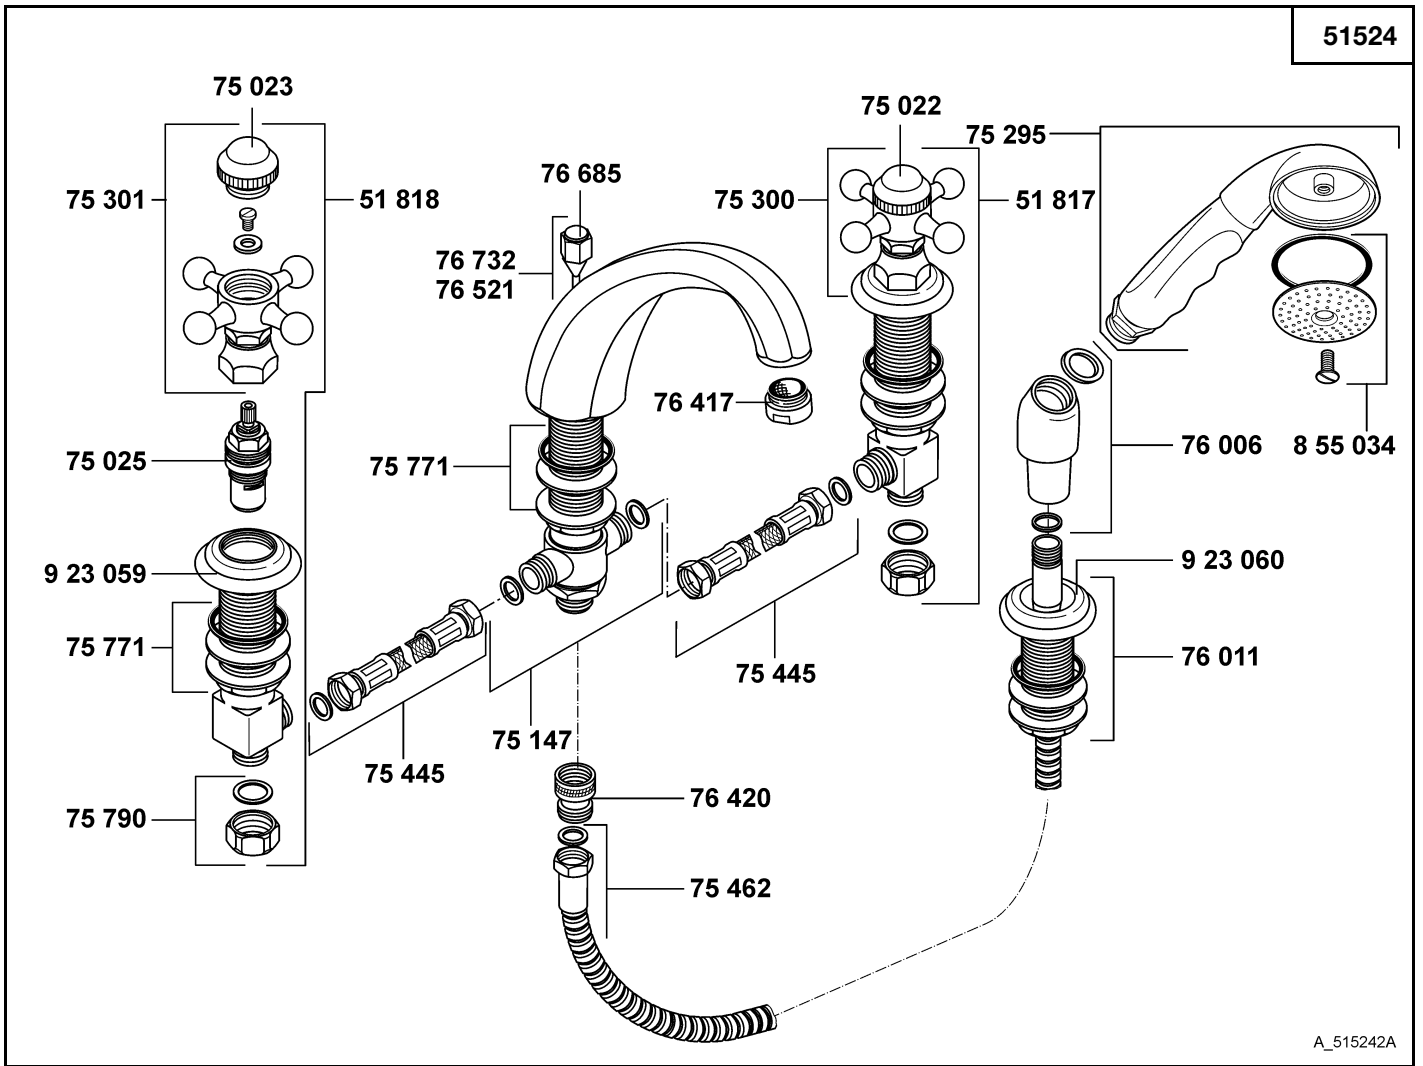

51524

A_51524A

51524 → 09/02	Wannenfüll- und Brausearmatur DN 15	bath and shower mixer DN 15	bad-/douchemengkraan 1/2"
51 817	Seitenventil, COLD	side valve, COLD	stopkraan, COLD
51 818	Seitenventil, HOT	side valve, HOT	stopkraan, HOT
75 022	Porzellanmarkierung, COLD	porcelain-insert, COLD	pors. kenplaat, COLD
75 023	Porzellanmarkierung, HOT	porcelain-insert, HOT	pors. kenplaat, HOT
75 025	Keramik-Oberteil G 1/2, 180°	ceramic headpart G 1/2, 180°	keramisch bovendeel G 1/2, 180°
75 147	Brücke	bridge	brug
75 295	Handbrause DN 15	handshower DN 15	handdouche 1/2"
75 300	Griff, KLUDI ADLON, COLD	handle, KLUDI ADLON, COLD	greep, KLUDI ADLON, COLD
75 301	Griff, KLUDI ADLON, HOT	handle, KLUDI ADLON, HOT	greep, KLUDI ADLON, HOT
75 445	Druckschlauch	pressure hose	hogedruk slang
75 462	Brauseschlauch	shower hose	doucheslang
75 771	Befestigungssatz	assembling set	bevestigingsset
75 790	ÜW-Mutter	nut	wartelmoer
76 006	Brausehalter	shower holder	douchehouder
76 011	Schlauchdurchführung	shuft for shower hose	slangdoorvoer
76 417	Cascade-Strahlregler M 28 x 1/B	Cascade-flow straightener M 28 x 1/B	cascade straalbreker M 28 x 1/B
76 420	RV-Verschraubung	back flow preventer coupling	terugslagklep
76 521	Dichtungssatz	sealing set	set dichtingen
76 685	Umstellgriff	lever for diverter	omstelgreep
76 732	Umstellung, KLUDI ADLON	diverter, KLUDI ADLON	omstelling, KLUDI ADLON
855 034	Sieb	valve grate	zeef
923 059	Rosette	wall flange	rozet
923 060	Rosette	wall flange	rozet