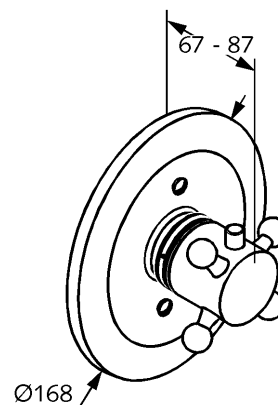

Изделие: KLUDI ADLON  
смеситель с термостатом для скрытого  
монтажа

Номер артикула: 51 719 .. 20

Поверхность: 05 - хром  
45 - латунь

Описание изделия:

внешняя часть  
без внутренней части для скрытого монтажа  
для арт. 35 158  
ограничение горячей воды при 40°C  
без запорного вентиля

Фото продукта

Размеры

Достоверную информацию уточняйте на [santehnica.ru](http://santehnica.ru).