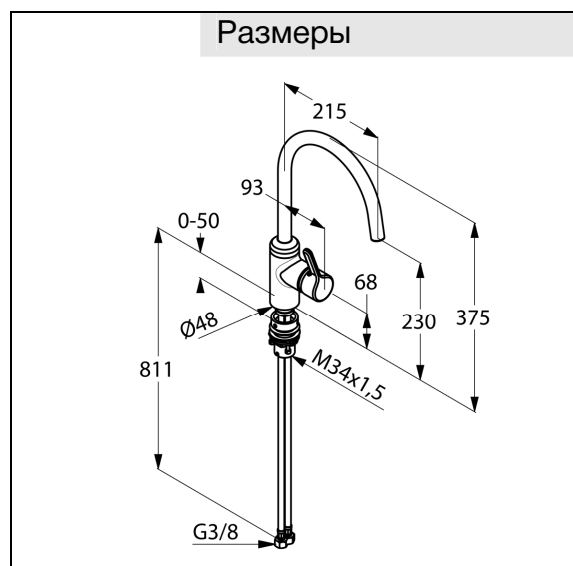

Изделие: **KLUDI BINGO STAR**
однорычажный смеситель для кухни
с байонетным креплением DN 10

Номер артикула: **42 857 .. 78**

Поверхность: **05 – хром**
96 – нержавеющая сталь

Описание изделия:

литой рычаг
монтаж на одно отверстие
класс расхода воды Z
аэратор Cache M 16,5 x 1
керамический картридж с ограничителем горячей воды
поворотный излив (360°)
гибкая подводка G 3/8
для монтажа перед окном
высота цоколя 25 мм
класс шума I

Дополнительная информация:

Класс расхода воды Z:
макс. расход воды до 9 л/мин. при давлении 3 бара

Класс шума I:
макс. 20 дБ при давлении 3 бара

Фото продукта

Размеры

График расхода воды