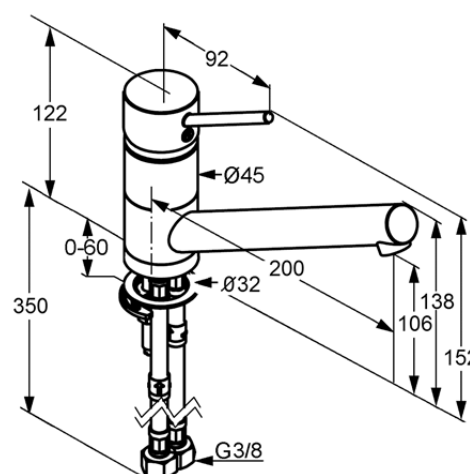

Изделие: **KLUDI SCOPE**
однорычажный смеситель для кухни DN 10

Номер артикула: 33 933 05 75

Поверхность: хром

Описание изделия:

литой рычаг
монтаж на одно отверстие
класс расхода воды A
аэратор Cache M 16,5 x 1
керамический картридж
с ограничителем горячей воды
поворотный излив (360°)
система быстрого монтажа
гибкая подводка G 3/8
класс шума I

Дополнительная информация:

Класс расхода воды A:
макс. расход воды до 15 л/мин. при давлении 3 бара

Класс шума I:
макс. 20 дБ при давлении 3 бара

Фото продукта

Размеры