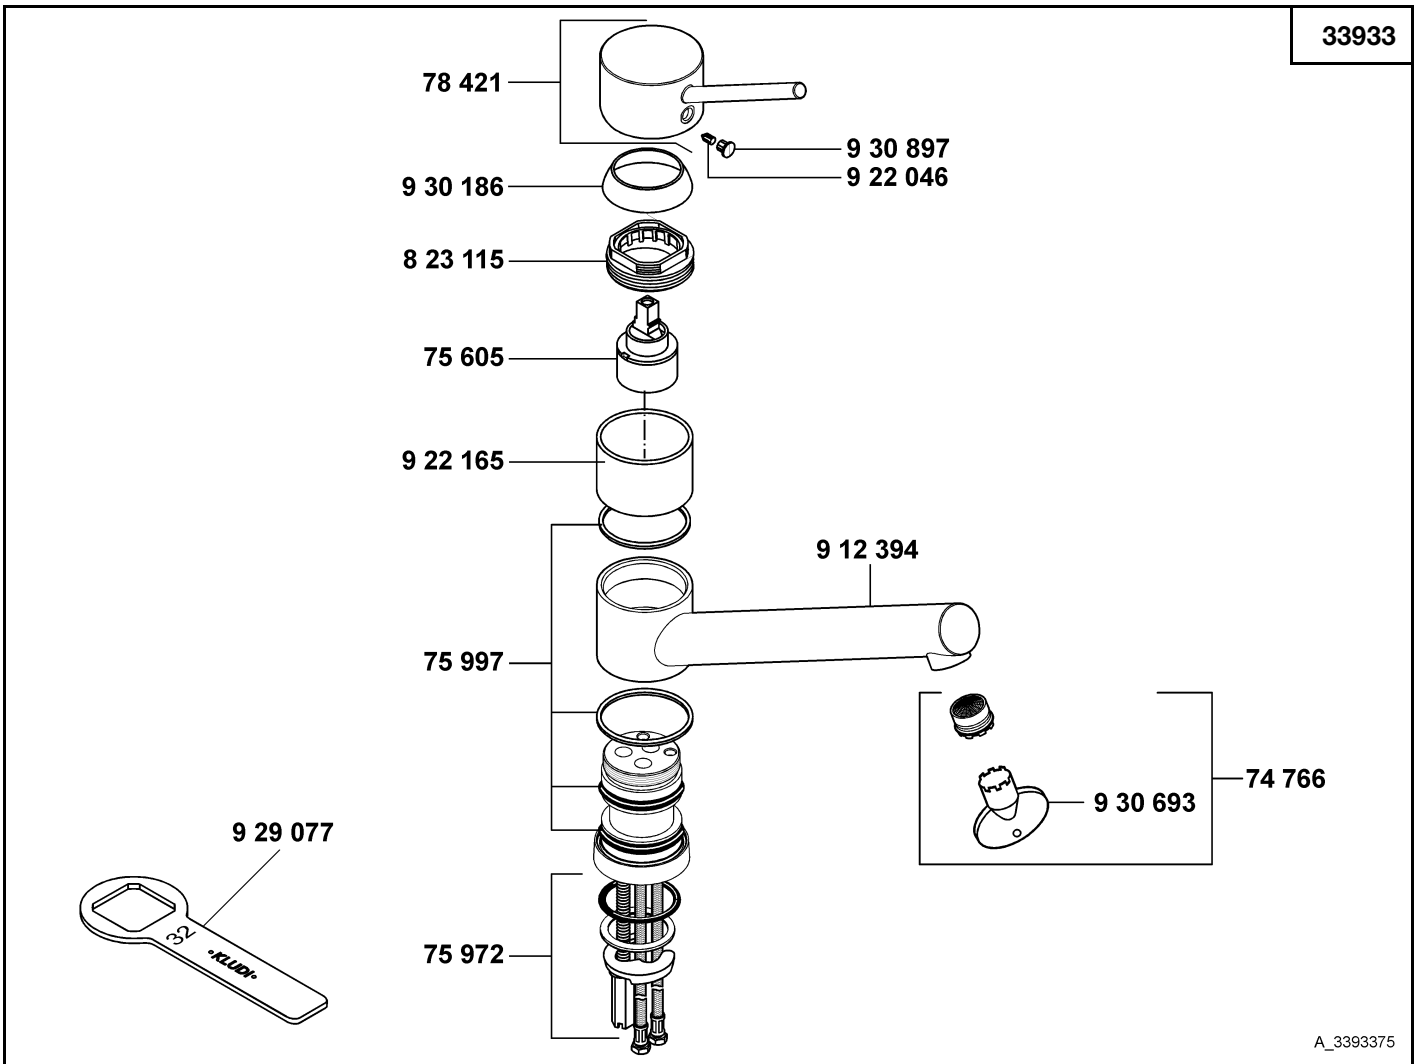

33933

33933	Spültisch-Einhandmischer DN 10	single lever sink mixer DN 10	ééngreeps gootsteenmengkraan 3/8"
	74 766 Cache-Strahlregler M 16,5 x 1	Cache jet-spray regulator M 16,5 x 1	Cache straalbreker M 16,5 x 1
	75 605 Kartusche	cartridge	cartouche
	75 972 Befestigungssatz	assembling set	bevestigingsset
	75 997 Dichtungssatz	sealing set	set dichtingen
	78 421 Hebel	lever	hendel
	823 115 Spannschraube	screw	spanschroef
	912 394 Auslauf	spout	uitloop
	922 046 Gewindestift	threading lathe	inbus schroef
	922 165 Hülse	sleeve	huls
	929 077 Armaturenschlüssel	fastening tool	sleutel
	930 186 Abdeckkappe	cover cap	afdekkap
	930 693 Schlüssel für Strahlregler	key for aerator	sleutel voor straalbreker
	930 897 Markierungsstopfen	red/blue insert	markeringsstop