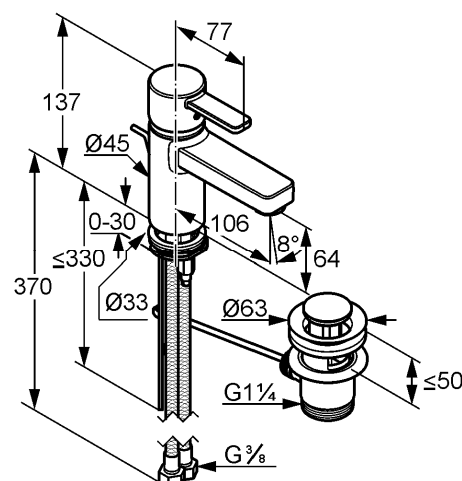

Изделие:

KLUDI ZENTA
однорычажный смеситель
на умывальник DN 10

Номер артикула:

38 250 .. 75

Поверхность:

05 - хром
91 - белый/хром
86 - чёрный/хром

Описание изделия:

литой рычаг
монтаж на одно отверстие
класс расхода воды Z
аэратор s-pointer Eco M 24 x 1
керамический картридж с ограничителем горячей воды
донный клапан G 1 1/4
система быстрого монтажа
гибкая подводка G 3/8
класс шума I

Дополнительная информация:

Класс расхода воды Z:
макс. расход воды до 9 л/мин. при давлении 3 бара

Класс шума I:
макс. 20 дБ при давлении 3 бара

Фото продукта

Размеры