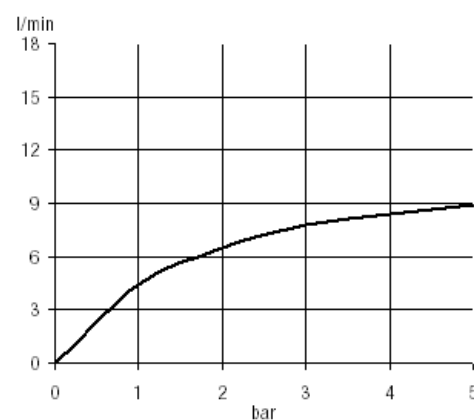

Дополнительная информация:

Класс расхода воды Z:
макс. расход воды до 9 л/мин. при давлении 3 бара

Класс шума I:
макс. 20 дБ при давлении 3 бара

Фото продукта

Размеры

График расхода воды

Достоверную информацию уточняйте на santehnica.ru.