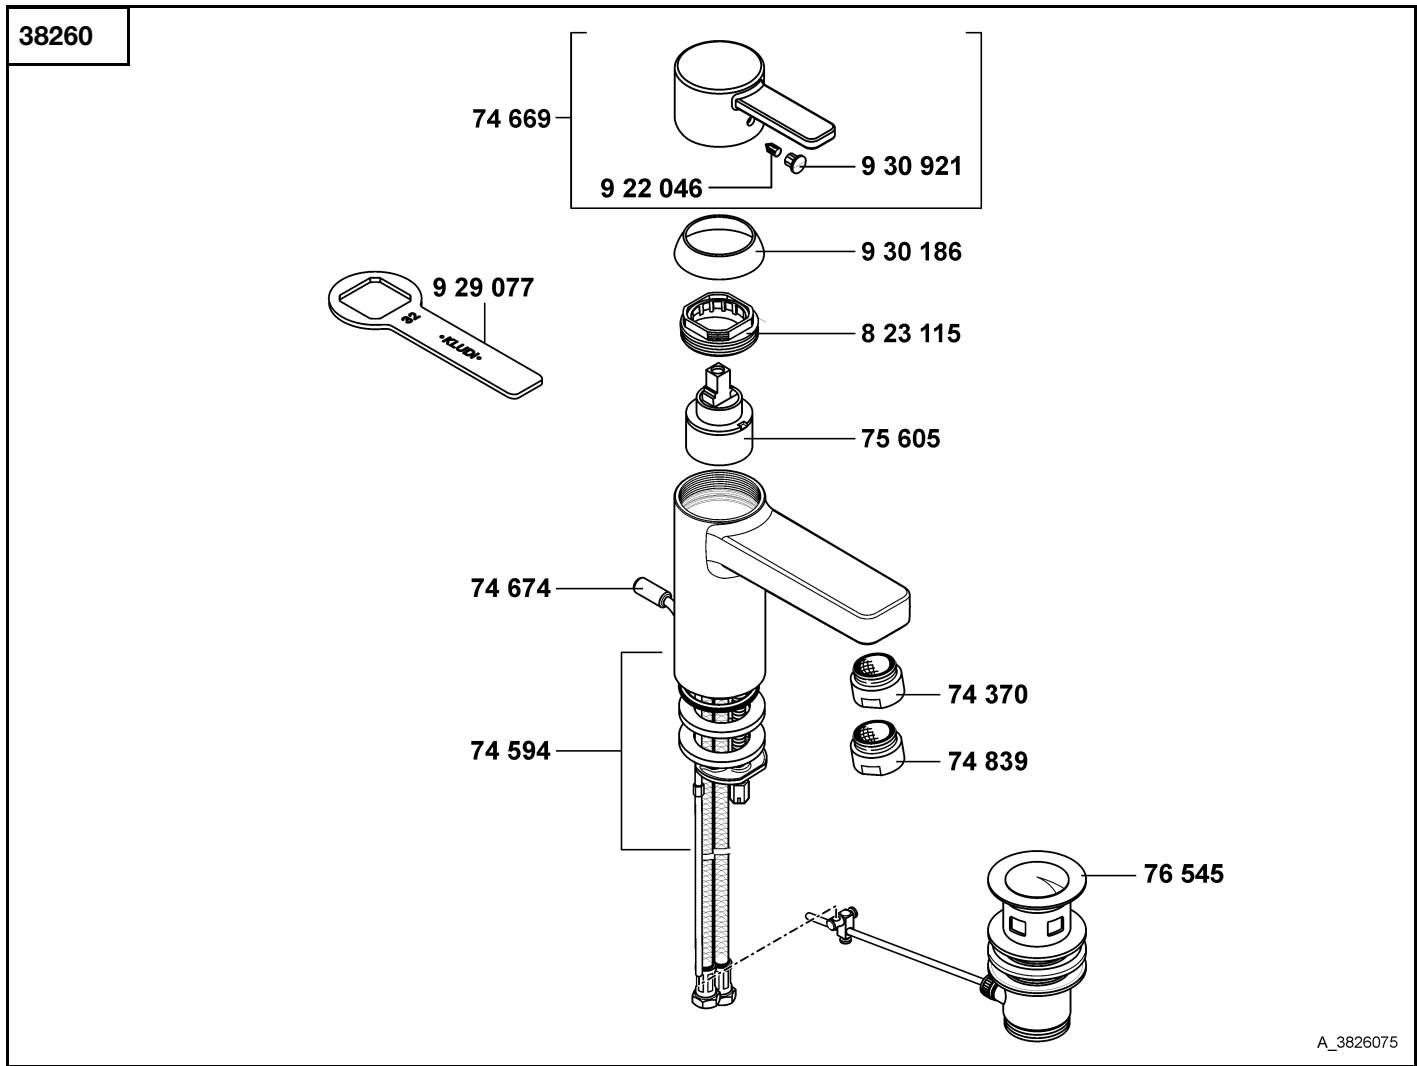

KLUDI ZENTA

38260	Waschtisch-Einhandmischer DN 10	single lever basin mixer DN 10	ééngreeps wastafelmengkraan 3/8"
74 370	s-pointer Luftsprudler M 24 x 1	s-pointer aerator M 24 x 1	s-pointer perlator M 24 x 1
74 594	Befestigungssatz	assembling set	bevestigingsset
74 669	Hebel, komplett	lever	hendel
74 674	Zugstange	lift rod	trekstang
74 839	s-pointer Luftsprudler M 24 x 1/2	s-pointer aerator M 24 x 1/2	s-pointer perlator M 24 x 1/2
75 605	Kartusche	cartridge	cartouche
76 545	Ablaufgarnitur	pop up waste	afvoergarnituur
823 115	Spannschraube	screw	spanschroef
922 046	Gewindestift	threading lathe	inbus schroef
929 077	Armaturenschlüssel	fastening tool	sleutel
930 186	Abdeckkappe	cover cap	afdekkap
930 921	Markierungsstopfen	red/blue insert	markeringsstop