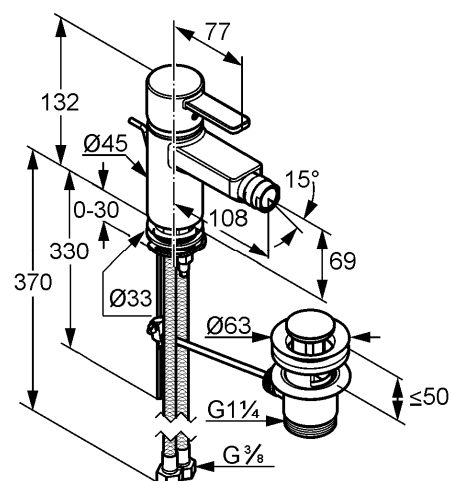

Изделие: **KLUDI ZENTA**
однорычажный смеситель для биде DN 10

Номер артикула: **38 530 .. 75**

Поверхность: **05 - хром**
91 - белый/хром
86 - чёрный/хром

Описание изделия:

литой рычаг
монтаж на одно отверстие
класс расхода воды Z
каскадный аэратор M 24 x 1 на шарнире
керамический картридж с ограничителем горячей воды
донный клапан G 1 1/4
система быстрого монтажа
гибкая подводка G 3/8
класс шума I

Дополнительная информация:

Класс расхода воды Z:
макс. расход воды до 9 л/мин. при давлении 3 бара

Класс шума I:
макс. 20 дБ при давлении 3 бара

Фото продукта

Размеры

График расхода воды