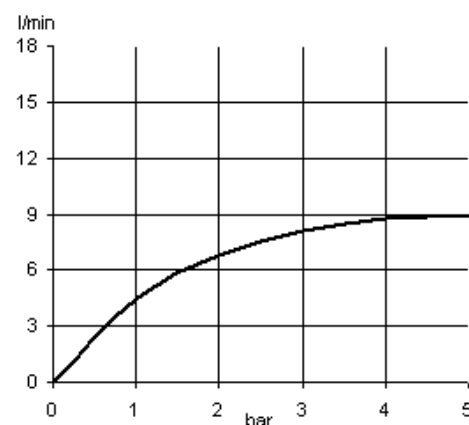

Дополнительная информация:

Класс расхода воды Z:
макс. расход воды до 9 л/мин. при давлении 3 бара

Класс шума I:
макс. 20 дБ при давлении 3 бара

Фото продукта

Размеры

График расхода воды

Достоверную информацию уточняйте на santehnica.ru.