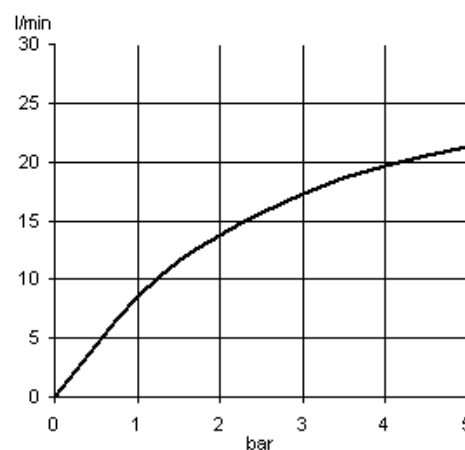

Дополнительная информация:

Класс расхода воды А:  
макс. расход воды до 15 л/мин. при давлении 3 бара

Класс шума I:  
макс. 20 дБ при давлении 3 бара

Фото продукта

Размеры

График расхода воды

Достоверную информацию уточняйте на [santehnica.ru](http://santehnica.ru).