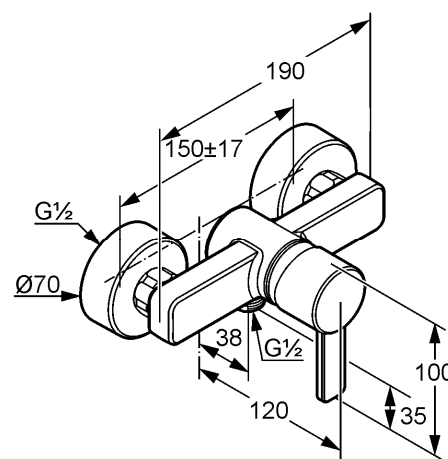

Изделие: **KLUDI ZENTA**
однорычажный смеситель для душа DN 15

Номер артикула: **38 870 .. 75**

Поверхность: **05 - хром**
91 - белый/хром
86 - чёрный/хром

Описание изделия:

литой рычаг
настенный монтаж
класс расхода воды А
керамический картридж с ограничителем горячей воды
защищен от обратного тока воды
отвод для душа G 1/2
s-образные эксцентрики
класс шума I

Дополнительная информация:

Класс расхода воды А:
макс. расход воды до 15 л/мин. при давлении 3 бара

Класс шума I:
макс. 20 дБ при давлении 3 бара

Фото продукта

Размеры

График расхода воды