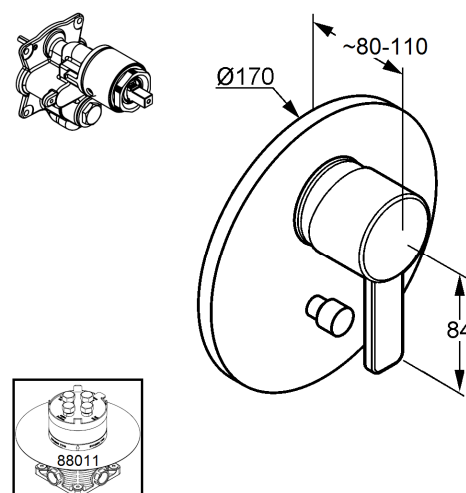

Изделие: **KLUDI ZENTA**
встраиваемый смеситель для ванны и душа

Номер артикула: **38 650 .. 75**

Поверхность: **05 - хром**
91 - белый/хром
86 - чёрный/хром

Описание изделия:

внешняя монтажная часть
для KLUDI FLEXX.BOXH 88 011
класс расхода воды DC
функциональный элемент с керамическим картриджем
с ограничителем горячей воды
автоматическое переключение душ/ванна
класс шума I

Фото продукта

Размеры

График расхода воды

Достоверную информацию уточняйте на santehnica.ru.