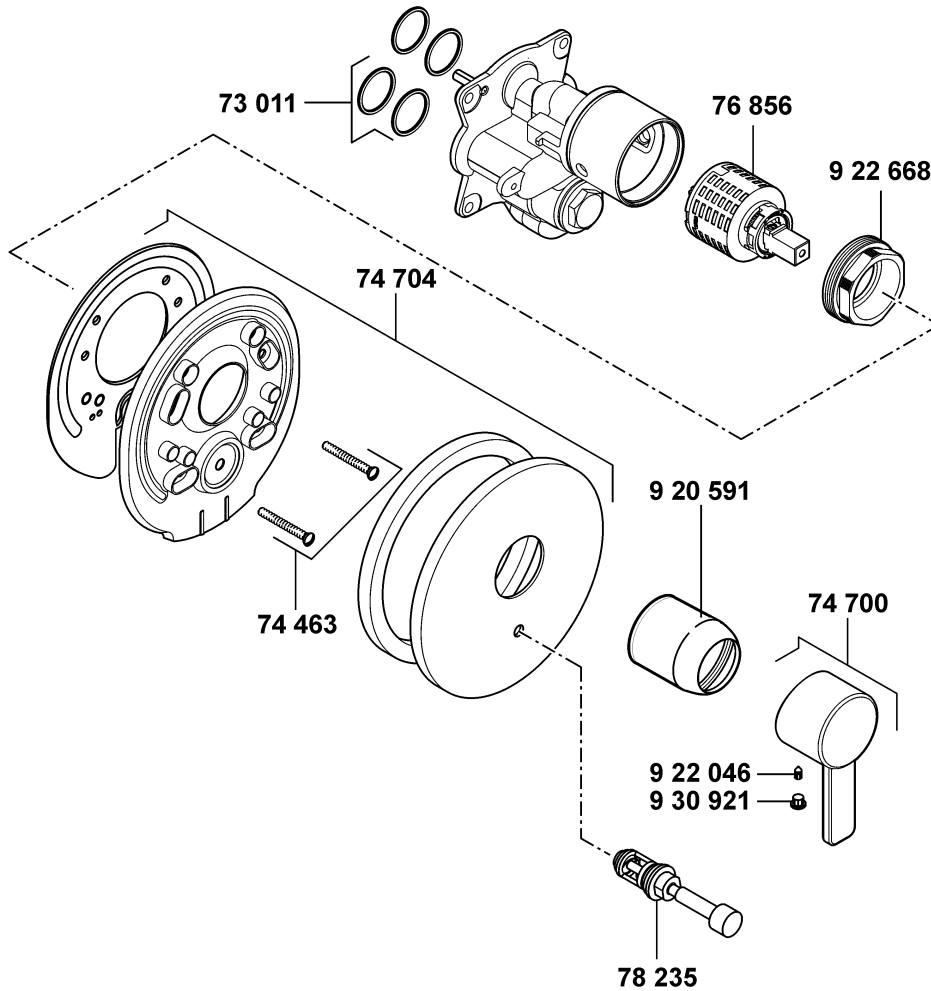

KLUDI ZENTA

38650

A_3865075

38650

Unterputz-Wannenfüll- und Brause-
Einhandmischer

concealed bath/shower mixer valve

ééngreeps inbouw bad-/douchemengkraan

73 011 Dichtungssatz
74 463 Schraube
74 700 Hebel
74 704 Rosette
76 856 Kartusche
78 235 autom. Umstellung
920 591 Abdeckschulze
922 046 Gewindestift
922 668 Spanschraube
930 921 Markierungsstopfen

sealing set
screw
lever
wall flange
cartridge
automatic diverter
cover case
threading lathe
screw
red/blue insert

set dichtingen
schroef
hendel
rozet
cartouche
automatische omstelling
afdekhuls
inbus schroef
spanschroef
markeringsstop