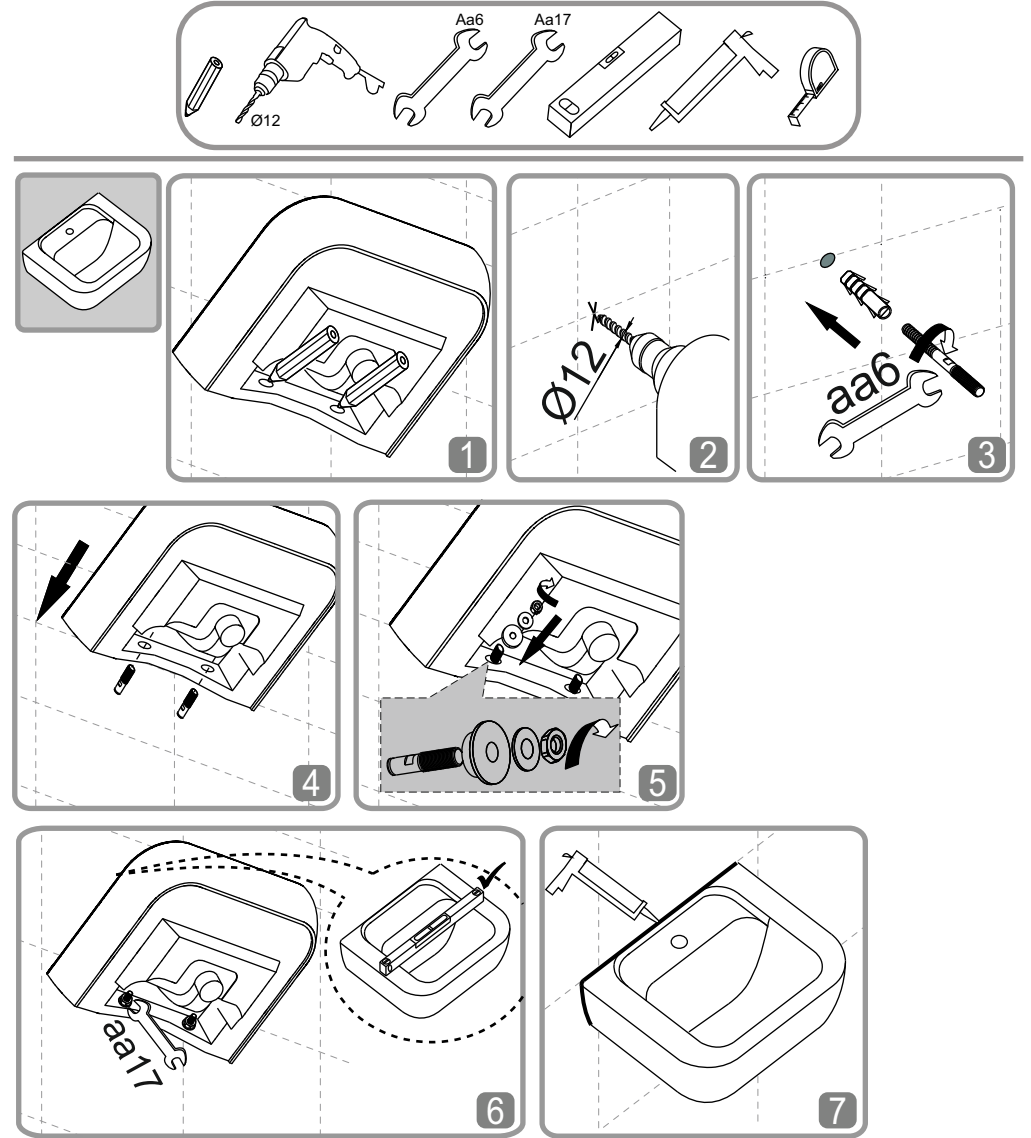

VitrA

Montaj Broşürü • Installation • Montage • Инструкция по монтажу

VitrA

Montaj Broşürü • Installation • Montage • Инструкция по монтажу

VitrA

Montaj Broşürü • Installation • Montage • Инструкция по монтажу

VitrA

Montaj Broşürü • Installation • Montage • Инструкция по монтажу

X BOYUTLARI TABLOSU / TABELLE ZUR BESTIMMUNG VOM X-MASS / TABLE OF DIMENSION - X
ТАБЛИЦА X-РАЗМЕРОВ

TAKIM ADI SUITE SERIE НАЗВАНИЕ СЕРИИ	LAVABO WASCHTISCH WASHBASIN РАКОВИНА	YARIM AYAK HALBSAEULE HALF PEDESTAL ПОЛУПЕДЕСТАЛ	X ÖLÇÜSÜ (cm) X - MASS (cm) DIMENSION - X (cm) X-РАЗМЕРЫ (cm)
NUOVELLA	4077	4148	12
	4078	4148	8
NUOVA	5023	5028	13.5
RETRO PURE STYLE	5150	5169	22
DIANA NEU	4340	4359	23
	4341	4359	23
	4342	4358	16.5
	4343	4358	13
	4344	4358	17
	4345	4358	12
	4346	4359	23
	4347	4358	14
	4348	4358	14
4352	4358	18	