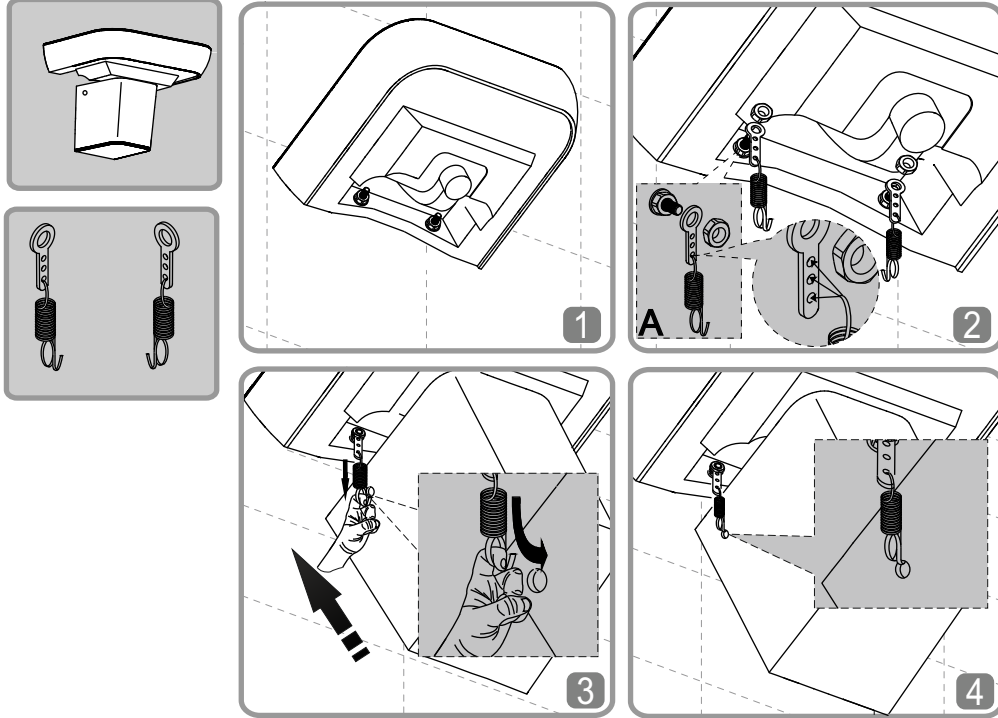

VitrA

Montaj Broşürü • Installation • Montage • Инструкция по монтажу

VitrA

Montaj Broşürü • Installation • Montage • Инструкция по монтажу

VitrA

Montaj Broşürü • Installation • Montage • Инструкция по монтажу

VitrA

Montaj Broşürü • Installation • Montage • Инструкция по монтажу

X BOYUTLARI TABLOSU / TABELLE ZUR BESTIMMUNG VOM X-MASS / TABLE OF DIMENSION - X
ТАБЛИЦА X-РАЗМЕРОВ

TAKIM ADI SUITE SERIE НАЗВАНИЕ СЕРИИ	LAVABO WASCHTISCH WASHBASIN РАКОВИНА	YARIM AYAK HALBSAEULE HALF PEDESTAL ПОЛУПЕДЕСТАЛ	X ÖLÇÜSÜ (cm) X - MASS (cm) DIMENSION - X (cm) X-РАЗМЕРЫ (cm)
NUOVELLA	4077	4148	12
	4078	4148	8
NUOVA	5023	5028	13.5
RETRO PURE STYLE	5150	5169	22
DIANA NEU	4340	4359	23
	4341	4359	23
	4342	4358	16.5
	4343	4358	13
	4344	4358	17
	4345	4358	12
	4346	4359	23
	4347	4358	14
	4348	4358	14
4352	4358	18	