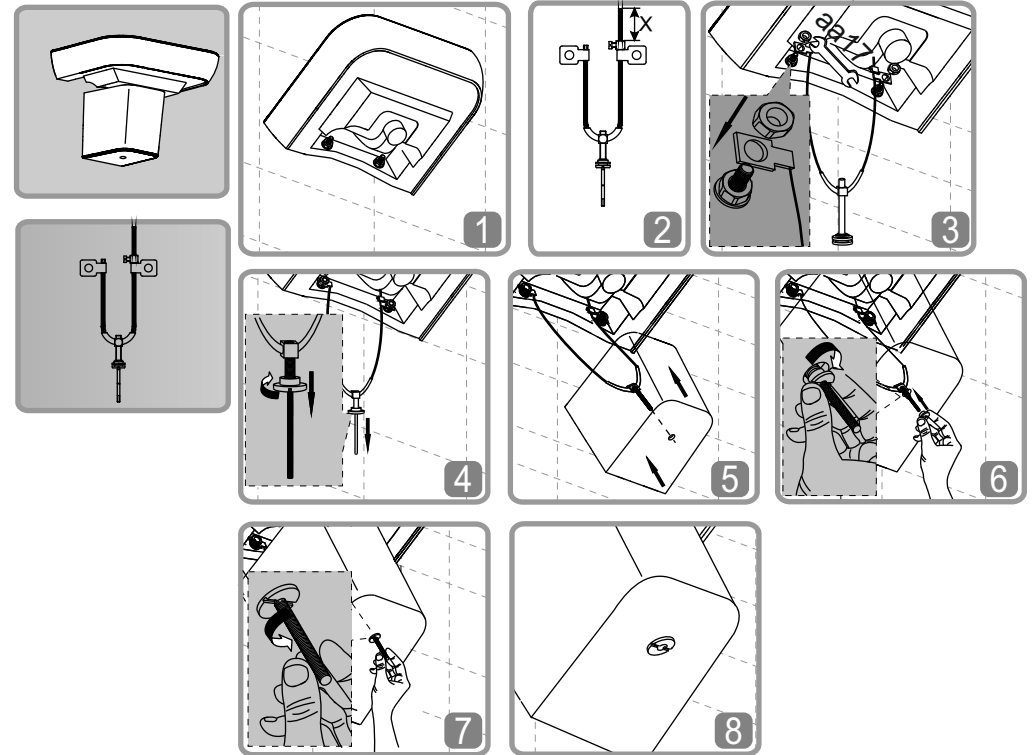

VitrA

Montaj Broşürü • Installation • Montage • Инструкция по монтажу

VitrA

Montaj Broşürü • Installation • Montage • Инструкция по монтажу

VitrA

Montaj Broşürü • Installation • Montage • Инструкция по монтажу

VitrA

Montaj Broşürü • Installation • Montage • Инструкция по монтажу

X BOYUTLARI TABLOSU / TABELLE ZUR BESTIMMUNG VOM X-MASS / TABLE OF DIMENSION - X
ТАБЛИЦА X-РАЗМЕРОВ

TAKIM ADI SUITE SERIE НАЗВАНИЕ СЕРИИ	LAVABO WASCHTISCH WASHBASIN РАКОВИНА	YARIM AYAK HALBSAEULE HALF PEDESTAL ПОЛУПЕДЕСТАЛ	X ÖLÇÜSÜ (cm) X - MASS (cm) DIMENSION - X (cm) X-РАЗМЕРЫ (cm)
NUOVELLA	4077	4148	12
	4078	4148	8
NUOVA	5023	5028	13.5
RETRO PURE STYLE	5150	5169	22
DIANA NEU	4340	4359	23
	4341	4359	23
	4342	4358	16.5
	4343	4358	13
	4344	4358	17
	4345	4358	12
	4346	4359	23
	4347	4358	14
	4348	4358	14
4352	4358	18	