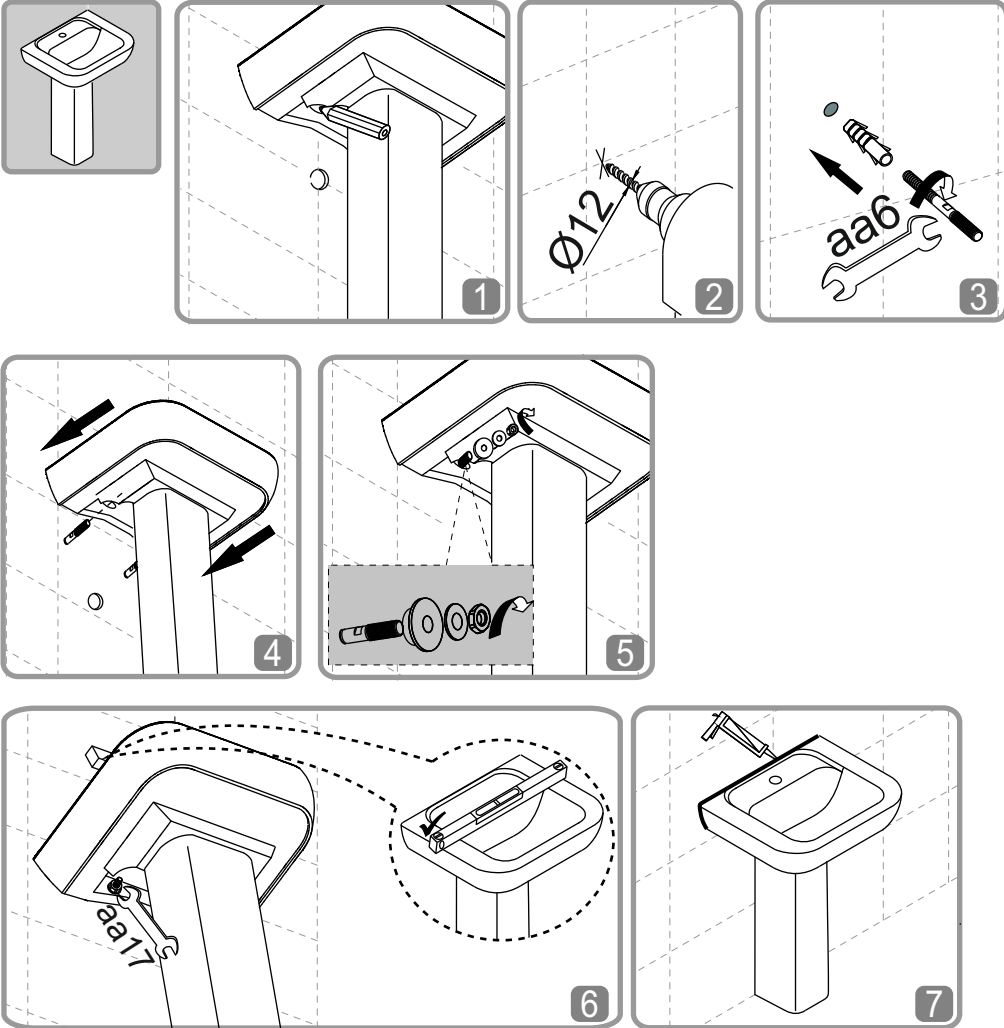

VitrA

Montaj Broşürü • Installation • Montage • Инструкция по монтажу

VitrA

Montaj Broşürü • Installation • Montage • Инструкция по монтажу

VitrA

Montaj Broşürü • Installation • Montage • Инструкция по монтажу

VitrA

Montaj Broşürü • Installation • Montage • Инструкция по монтажу

X BOYUTLARI TABLOSU / TABELLE ZUR BESTIMMUNG VOM X-MASS / TABLE OF DIMENSION - X
ТАБЛИЦА X-РАЗМЕРОВ

TAKIM ADI SUITE SERIE НАЗВАНИЕ СЕРИИ	LAVABO WASCHTISCH WASHBASIN РАКОВИНА	YARIM AYAK HALBSAEULE HALF PEDESTAL ПОЛУПЕДЕСТАЛ	X ÖLÇÜSÜ (cm) X - MASS (cm) DIMENSION - X (cm) X-РАЗМЕРЫ (cm)
NUOVELLA	4077	4148	12
	4078	4148	8
NUOVA	5023	5028	13.5
RETRO PURE STYLE	5150	5169	22
DIANA NEU	4340	4359	23
	4341	4359	23
	4342	4358	16.5
	4343	4358	13
	4344	4358	17
	4345	4358	12
	4346	4359	23
	4347	4358	14
	4348	4358	14
4352	4358	18	