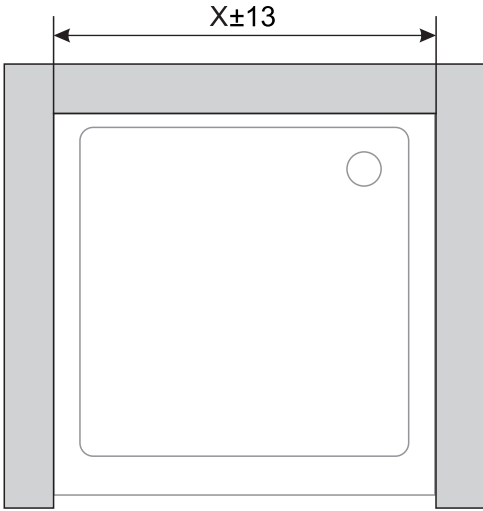

Installation / Montage / Монтаж
Aller 10H05L, Aller 10H05R

1