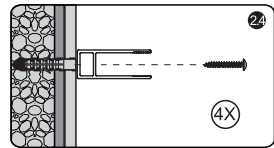

Size	X, mm
1200	1187-1213

2