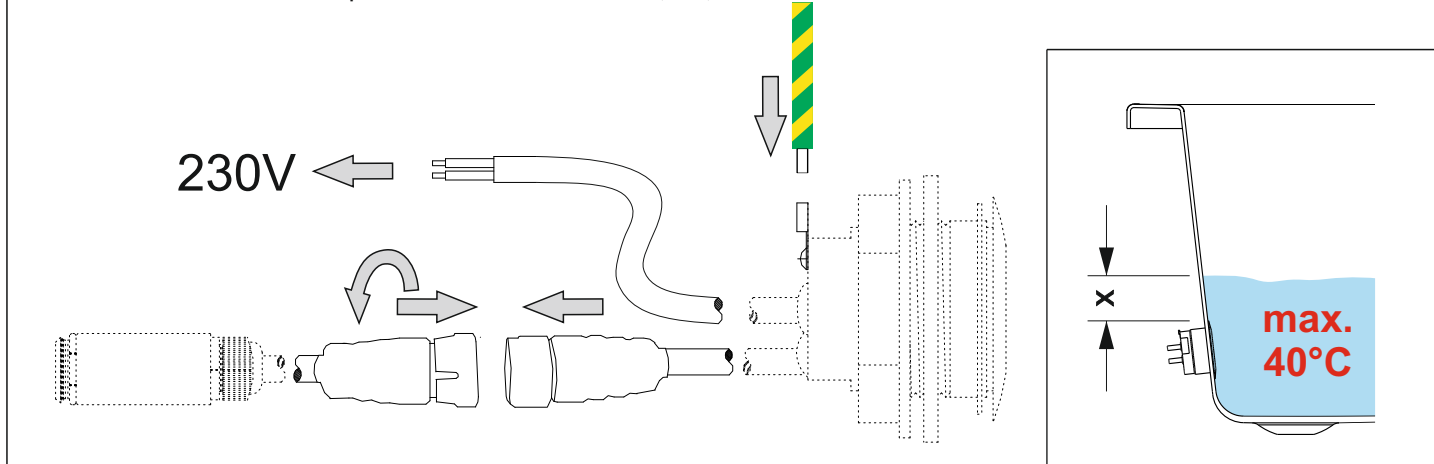

- 9**
- jistič / circuit breaker / Stroomonderbreker / Leistungsschalter / Disjoncteur / wyłącznik nadmiarowoprądowy / áramkör megszakító / Устройства защитного отключения УЗО (автомат) / : **6A char. B**
  - proudový chránič / leakage circuit breaker / lekspanning stroomonderbreker / Fehlerstromschutzschalter / disjoncteur de fuite de courant / wyłącznik różnicowoprądowy / szivárgás áramkör megszakító / Электрический предохранитель: **max. 30mA**
  - el. prívod / el. supply / Netspanningskabel / Netzkabel / Câble secteur / przewód zasilający / el. ellátás / Электрический провод: **СҮKY-O 2x1,5mm<sup>2</sup>**
  - zemní kábel / earthing cable / Aardkabel / Erdungskabel / fil de terre / przewód uziemiający / földelés kábel / Провод с заземлением: **1,5-2,5mm<sup>2</sup>**