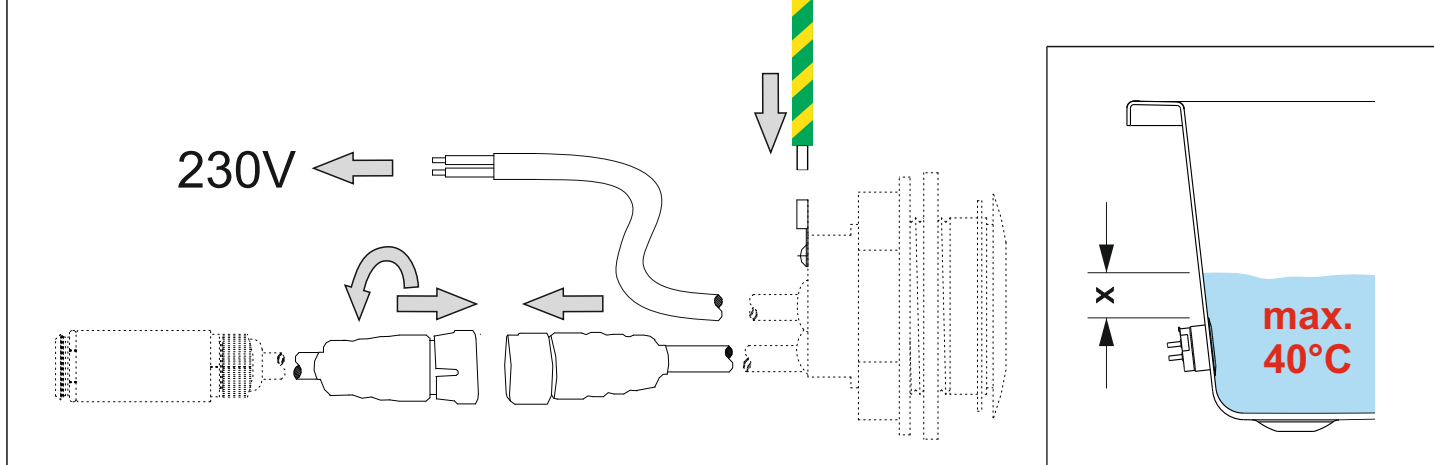

- 9**
- jistič / circuit breaker / Stroomonderbreker / Leistungsschalter / Disjoncteur / wyłącznik nadmiarowoprądowy / áramkör megszakító / Устройства защитного отключения УЗО (автомат) / : **6A char. B**
  - proudový chránič / leakage circuit breaker / lekspanning stroomonderbreker / Fehlerstromschutzschalter / disjoncteur de fuite de courant / wyłącznik różnicowoprądowy / szivárgás áramkör megszakító / Электрический предохранитель: **max. 30mA**
  - el. prívod / el. supply / Netspanningskabel / Netzkabel / Câble secteur / przewód zasilający / el. ellátás / Электрический провод: **СҮКҮ-О 2x1,5mm<sup>2</sup>**
  - zemní kábel / earthing cable / Aardkabel / Erdungskabel / fil de terre / przewód uziemiający / földelés kábel / Провод с заземлением: **1,5-2,5mm<sup>2</sup>**