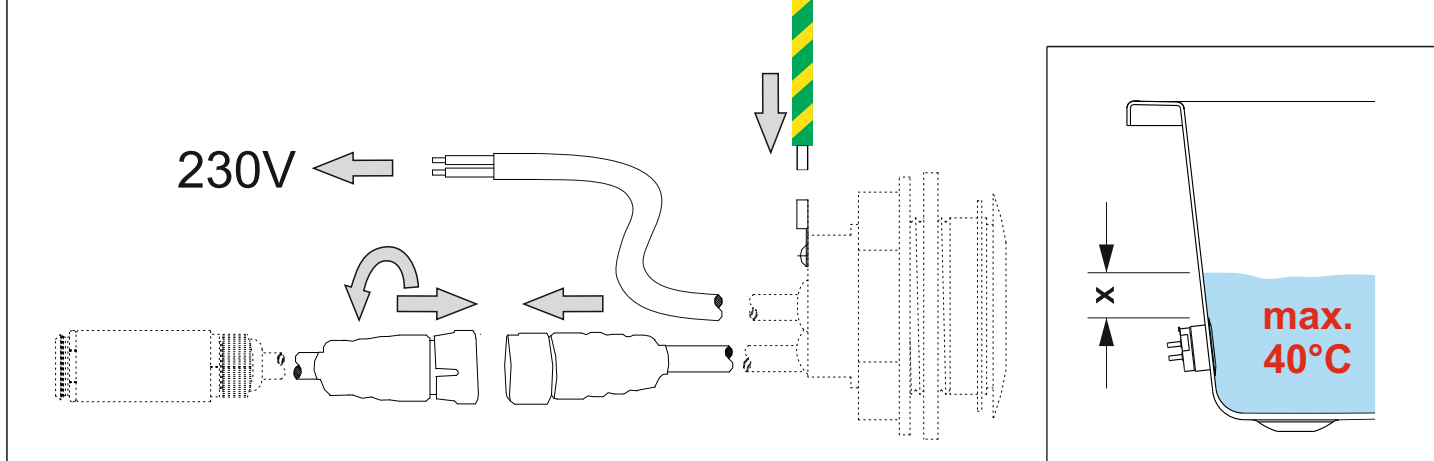

- 9**
- jistič / circuit breaker / Stroomonderbreker / Leistungsschalter / Disjoncteur / wyłącznik nadmiarowoprądowy / áramkör megszakító / Устройства защитного отключения УЗО (автомат) / : **6A char. B**
 - proudový chránič / leakage circuit breaker / lekspanning stroomonderbreker / Fehlerstromschutzschalter / disjoncteur de fuite de courant / wyłącznik różnicowoprądowy / szivárgás áramkör megszakító / Электрический предохранитель: **max. 30mA**
 - el. přívod / el. supply / Netspanningskabel / Netzkabel / Câble secteur / przewód zasilający / el. ellátás / Электрический провод: **СҮKY-O 2x1,5mm²**
 - zemní kábel / earthing cable / Aardkabel / Erdungskabel / fil de terre / przewód uziemiający / földelés kábel / Провод с заземлением: **1,5-2,5mm²**