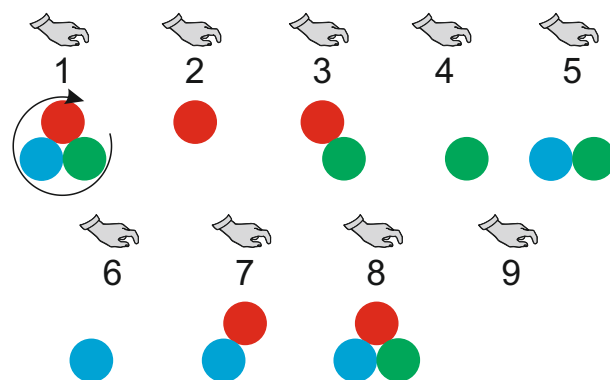

- 9**
- jistič / circuit breaker / Stroomonderbreker / Leistungsschalter / Disjoncteur / wyłącznik nadmiarowoprądowy / áramkör megszakító / Устройства защитного отключения УЗО (автомат) / : **6A char. B**
  - proudový chránič / leakage circuit breaker / lekspanning stroomonderbreker / Fehlerstromschutzschalter / disjoncteur de fuite de courant / wyłącznik różnicowoprądowy / szivárgás áramkör megszakító / Электрический предохранитель: **max. 30mA**
  - el. přívod / el. supply / Netspanningskabel / Netzkabel / Câble secteur / przewód zasilający / el. ellátás / Электрический провод: **СҮKY-O 2x1,5mm<sup>2</sup>**
  - zemní kábel / earthing cable / Aardkabel / Erdungskabel / fil de terre / przewód uziemiający / földelés kábel / Провод с заземлением: **1,5-2,5mm<sup>2</sup>**

Světlo / Light / Licht / Licht /  
Eclairage / Oświetlenie /  
Világítás / Подсветка

Barevná terapie / Colour therapy / Farbtherapie /  
Kleurentherapie / Thérapie de la couleur /  
Terapia kolorem / Szinterápia / Хромотерапия