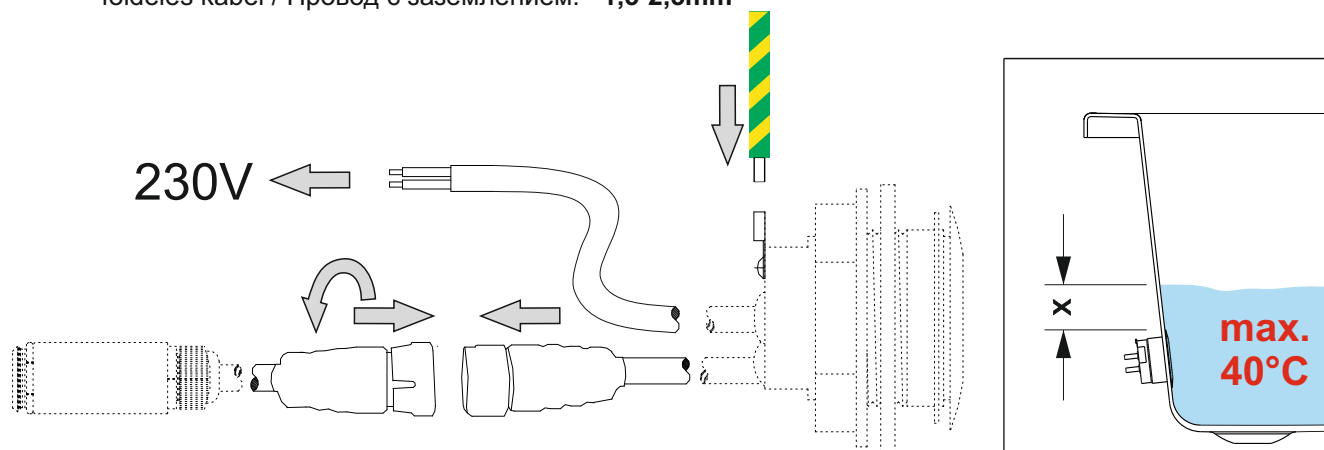

- 9**
- jistič / circuit breaker / Stroomonderbreker / Leistungsschalter / Disjoncteur / wyłącznik nadmiarowoprądowy / áramkör megszakító / Устройства защитного отключения УЗО (автомат) / : **6A char. B**
  - proudový chránič / leakage circuit breaker / lekspanning stroomonderbreker / Fehlerstromschutzschalter / disjoncteur de fuite de courant / wyłącznik różnicowoprądowy / szivárgás áramkör megszakító / Электрический предохранитель: **max. 30mA**
  - el. přívod / el. supply / Netspanningskabel / Netzkabel / Câble secteur / przewód zasilający / el. ellátás / Электрический провод: **СҮKY-O 2x1,5mm<sup>2</sup>**
  - zemní kábel / earthing cable / Aardkabel / Erdungskabel / fil de terre / przewód uziemiający / földelés kábel / Провод с заземлением: **1,5-2,5mm<sup>2</sup>**