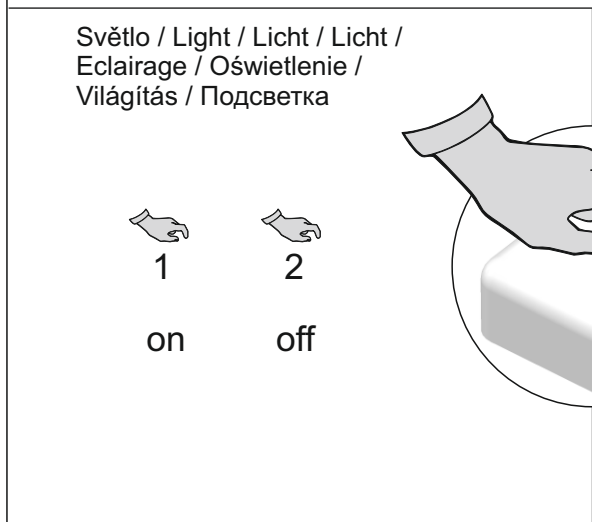

- 9**
- jistič / circuit breaker / Stroomonderbreker / Leistungsschalter / Disjoncteur / wyłącznik nadmiarowoprądowy / áramkör megszakító / Устройства защитного отключения УЗО (автомат) / : **6A char. B**
 - proudový chránič / leakage circuit breaker / lekspanning stroomonderbreker / Fehlerstromschutzschalter / disjoncteur de fuite de courant / wyłącznik różnicowoprądowy / szivárgás áramkör megszakító / Электрический предохранитель: **max. 30mA**
 - el. přívod / el. supply / Netspanningskabel / Netzkabel / Câble secteur / przewód zasilający / el. ellátás / Электрический провод: **СҮKY-O 2x1,5mm²**
 - zemní kábel / earthing cable / Aardkabel / Erdungskabel / fil de terre / przewód uziemiający / földelés kábel / Провод с заземлением: **1,5-2,5mm²**