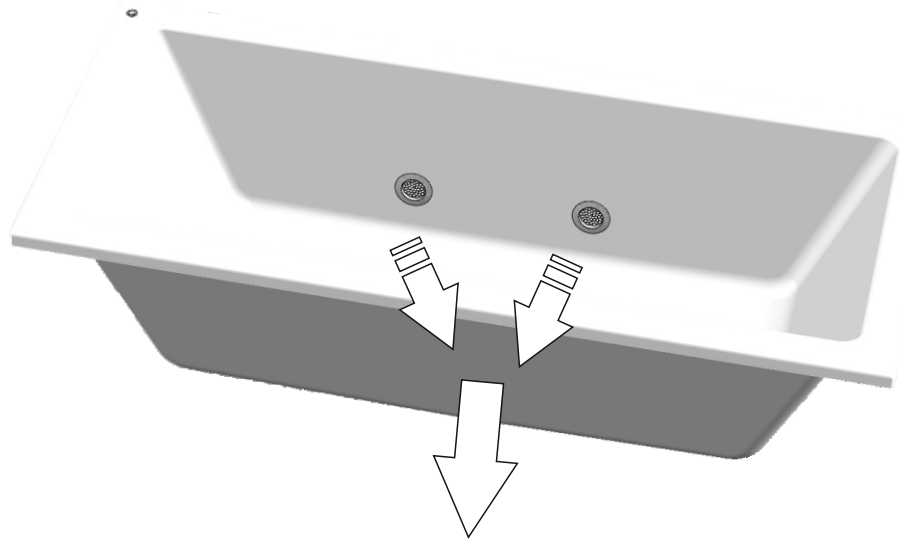

- 9**
- jistič / circuit breaker / Stroomonderbreker / Leistungsschalter / Disjoncteur / wyłącznik nadmiarowoprądowy / áramkör megszakító / Устройства защитного отключения УЗО (автомат) / : **6A char. B**
 - proudový chránič / leakage circuit breaker / lekspanning stroomonderbreker / Fehlerstromschutzschalter / disjoncteur de fuite de courant / wyłącznik różnicowoprądowy / szivárgás áramkör megszakító / Электрический предохранитель: **max. 30mA**
 - el. přívod / el. supply / Netspanningskabel / Netzkabel / Câble secteur / przewód zasilający / el. ellátás / Электрический провод: **СҮKY-O 2x1,5mm²**
 - zemní kábel / earthing cable / Aardkabel / Erdungskabel / fil de terre / przewód uziemiający / földelés kábel / Провод с заземлением: **1,5-2,5mm²**