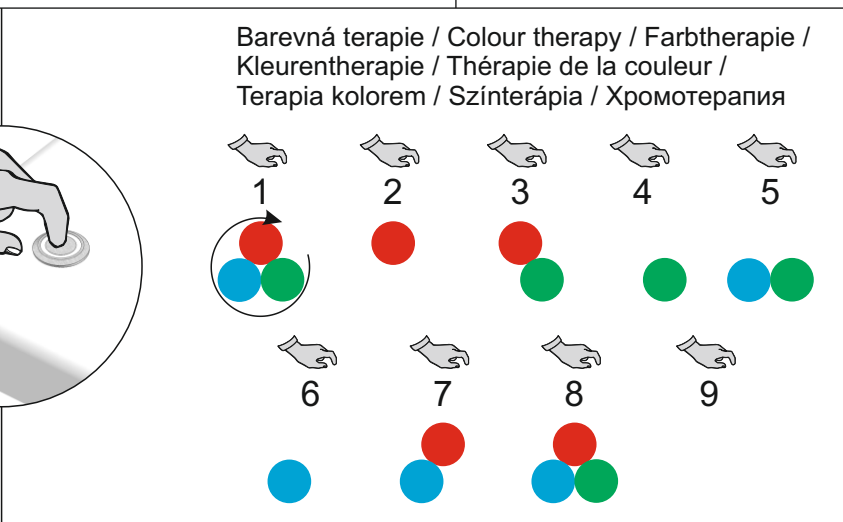

- 9**
- jistič / circuit breaker / Stroomonderbreker / Leistungsschalter / Disjoncteur / wyłącznik nadmiarowoprądowy / áramkör megszakító / Устройства защитного отключения УЗО (автомат) / : **6A char. B**
 - proudový chránič / leakage circuit breaker / lekspanning stroomonderbreker / Fehlerstromschutzschalter / disjoncteur de fuite de courant / wyłącznik różnicowoprądowy / szivárgás áramkör megszakító / Электрический предохранитель: **max. 30mA**
 - el. přívod / el. supply / Netspanningskabel / Netzkabel / Câble secteur / przewód zasilający / el. ellátás / Электрический провод: **СҮKY-O 2x1,5mm²**
 - zemní kábel / earthing cable / Aardkabel / Erdungskabel / fil de terre / przewód uziemiający / földelés kábel / Провод с заземлением: **1,5-2,5mm²**