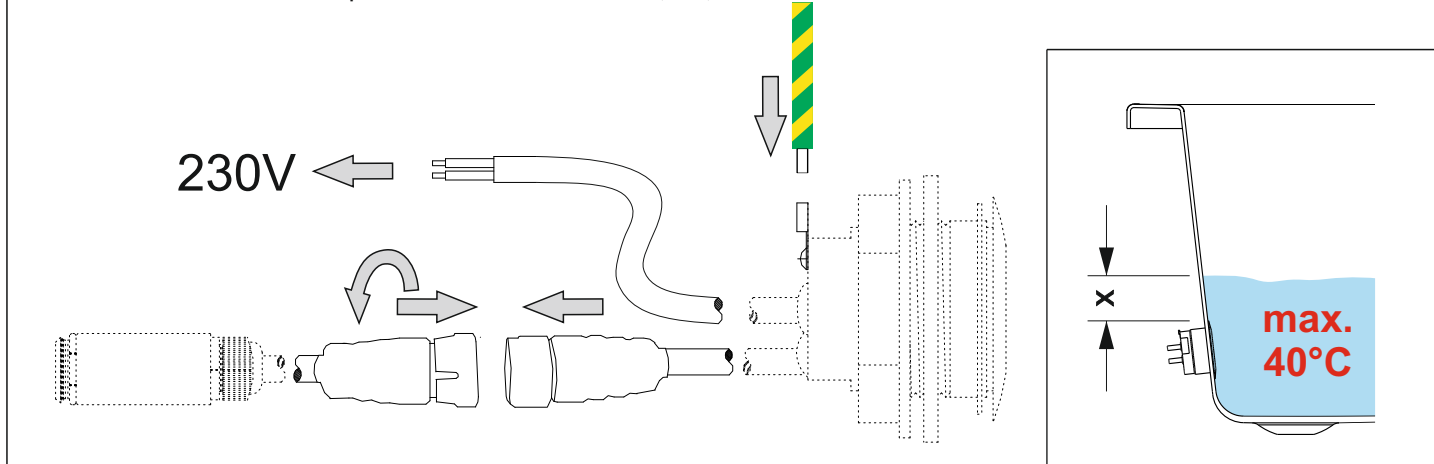

- 9**
- jistič / circuit breaker / Stroomonderbreker / Leistungsschalter / Disjoncteur / wyłącznik nadmiarowoprądowy / áramkör megszakító / Устройства защитного отключения УЗО (автомат) / : **6A char. B**
 - proudový chránič / leakage circuit breaker / lekspanning stroomonderbreker / Fehlerstromschutzschalter / disjoncteur de fuite de courant / wyłącznik różnicowoprądowy / szivárgás áramkör megszakító / Электрический предохранитель: **max. 30mA**
 - el. přívod / el. supply / Netspanningskabel / Netzkabel / Câble secteur / przewód zasilający / el. ellátás / Электрический провод: **СҮKY-O 2x1,5mm²**
 - zemní kábel / earthing cable / Aardkabel / Erdungskabel / fil de terre / przewód uziemiający / földelés kábel / Провод с заземлением: **1,5-2,5mm²**