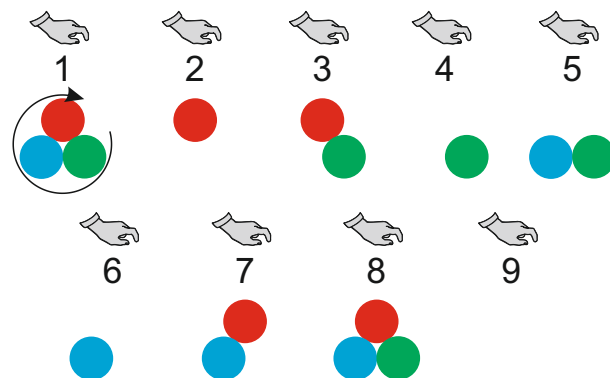

- 9**
- jistič / circuit breaker / Stroomonderbreker / Leistungsschalter / Disjoncteur / wyłącznik nadmiarowoprądowy / áramkör megszakító / Устройства защитного отключения УЗО (автомат) / : **6A char. B**
 - proudový chránič / leakage circuit breaker / lekspanning stroomonderbreker / Fehlerstromschutzschalter / disjoncteur de fuite de courant / wyłącznik różnicowoprądowy / szivárgás áramkör megszakító / Электрический предохранитель: **max. 30mA**
 - el. přívod / el. supply / Netspanningskabel / Netzkabel / Câble secteur / przewód zasilający / el. ellátás / Электрический провод: **СYKY-O 2x1,5mm²**
 - zemní kabel / earthing cable / Aardkabel / Erdungskabel / fil de terre / przewód uziemiający / földelés kábel / Провод с заземлением: **1,5-2,5mm²**

Světlo / Light / Licht / Licht /
Eclairage / Oświetlenie /
Világítás / Подсветка

Barevná terapie / Colour therapy / Farbtherapie /
Kleurentherapie / Thérapie de la couleur /
Terapia kolorem / Szinterápia / Хромотерапия