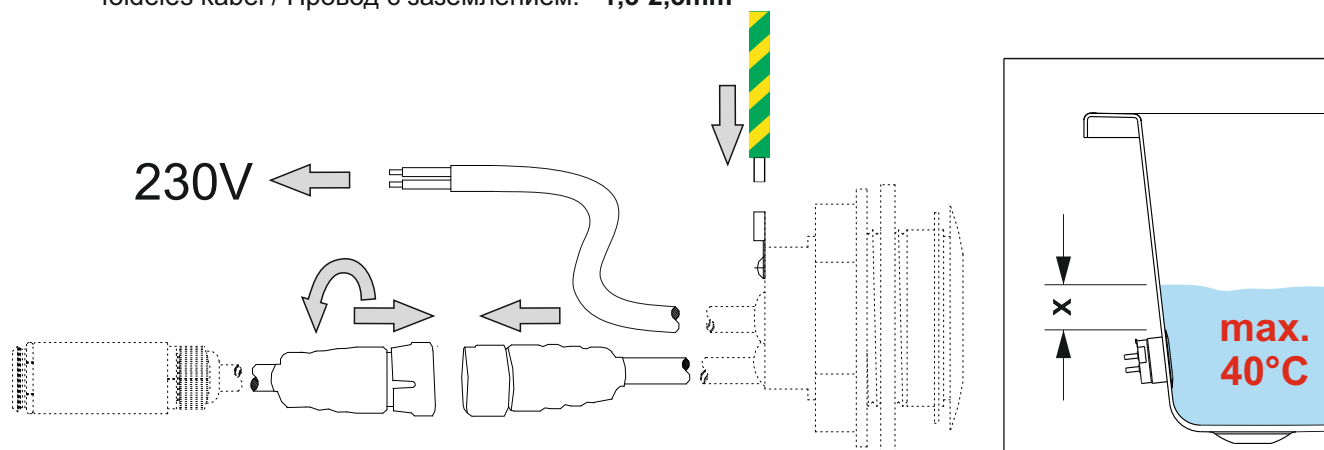

- 9**
- jistič / circuit breaker / Stroomonderbreker / Leistungsschalter / Disjoncteur / wyłącznik nadmiarowoprądowy / áramkör megszakító / Устройства защитного отключения УЗО (автомат) / : **6A char. B**
 - proudový chránič / leakage circuit breaker / lekspanning stroomonderbreker / Fehlerstromschutzschalter / disjoncteur de fuite de courant / wyłącznik różnicowoprądowy / szivárgás áramkör megszakító / Электрический предохранитель: **max. 30mA**
 - el. přívod / el. supply / Netspanningskabel / Netzkabel / Câble secteur / przewód zasilający / el. ellátás / Электрический провод: **СYKY-O 2x1,5mm²**
 - zemní kabel / earthing cable / Aardkabel / Erdungskabel / fil de terre / przewód uziemiający / földelés kábel / Провод с заземлением: **1,5-2,5mm²**