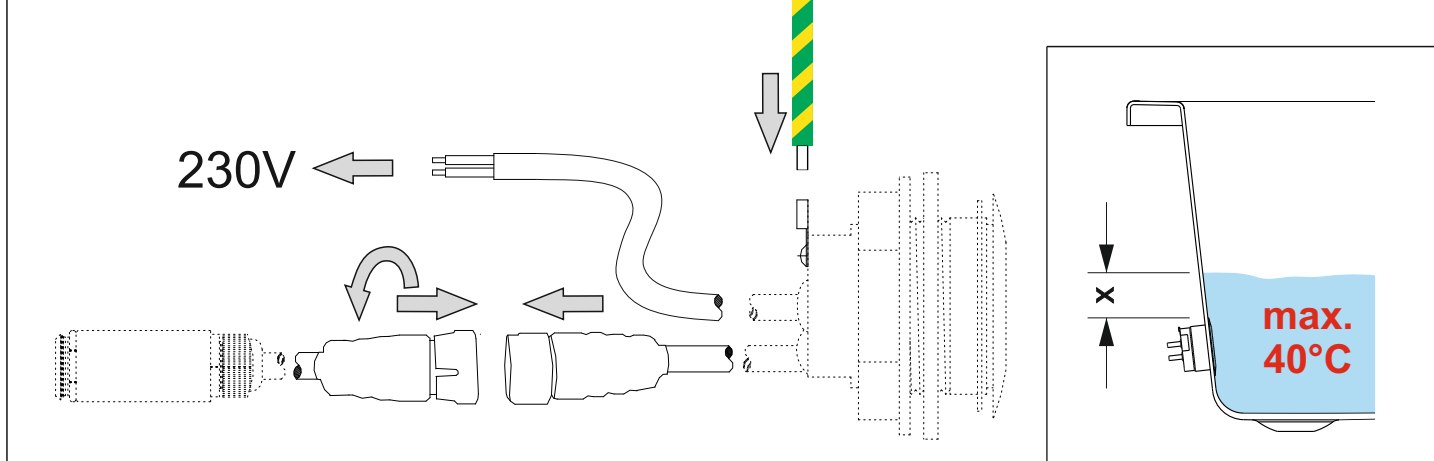

- 9**
- jistič / circuit breaker / Stroomonderbreker / Leistungsschalter / Disjoncteur / wyłącznik nadmiarowoprądowy / áramkör megszakító / Устройства защитного отключения УЗО (автомат) / : **6A char. B**
  - proudový chránič / leakage circuit breaker / lekspanning stroomonderbreker / Fehlerstromschutzschalter / disjoncteur de fuite de courant / wyłącznik różnicowoprądowy / szivárgás áramkör megszakító / Электрический предохранитель: **max. 30mA**
  - el. přívod / el. supply / Netspanningskabel / Netzkabel / Câble secteur / przewód zasilający / el. ellátás / Электрический провод: **СҮKY-O 2x1,5mm<sup>2</sup>**
  - zemní kabel / earthing cable / Aardkabel / Erdungskabel / fil de terre / przewód uziemiający / földelés kábel / Провод с заземлением: **1,5-2,5mm<sup>2</sup>**