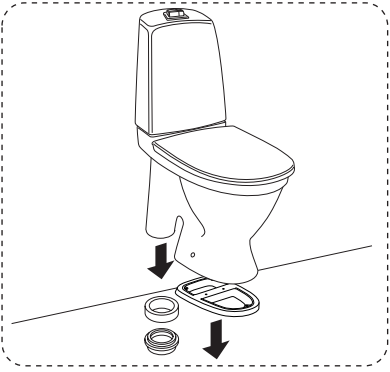

Nautic 5591