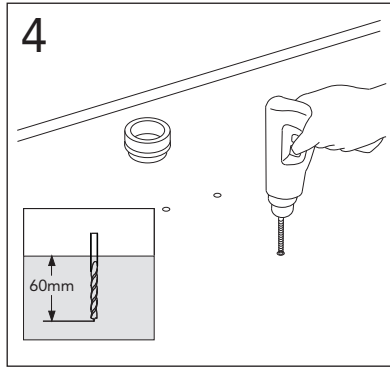

Nautic 5591