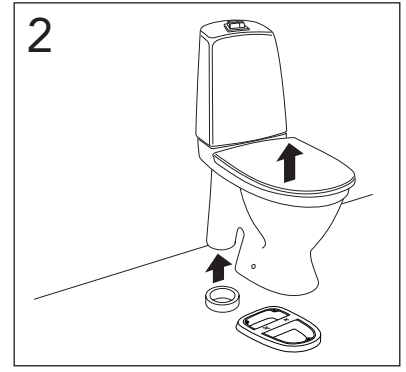

Nautic 5591