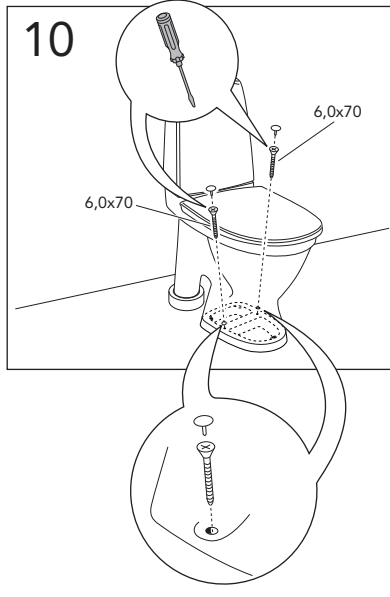

Nautic 5591