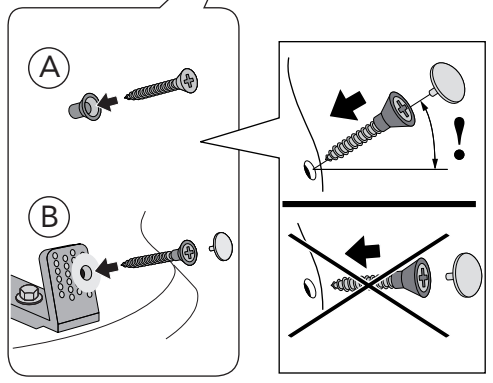

Nautic 5500