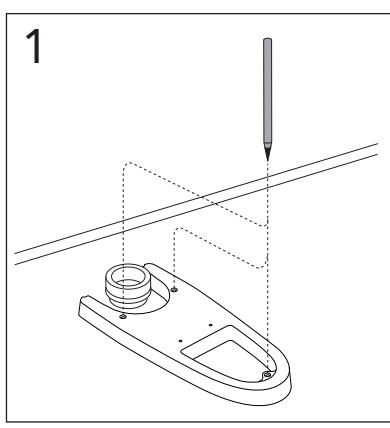

Nautic 5500