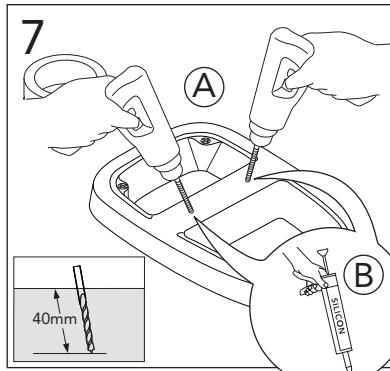

Nautic 5591