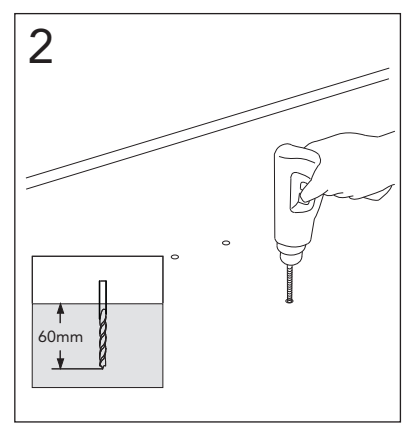

Nautic 5500