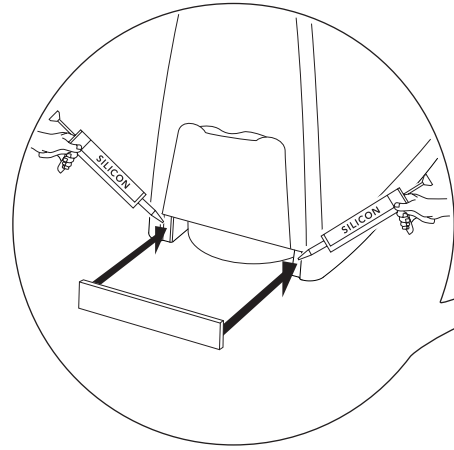

Nautic 5500