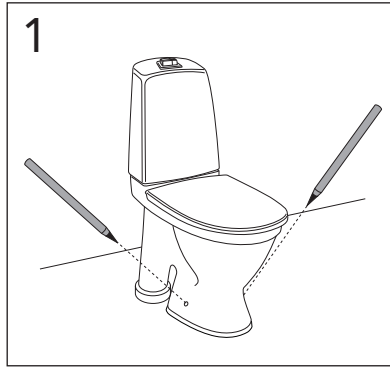

Nautic 5591