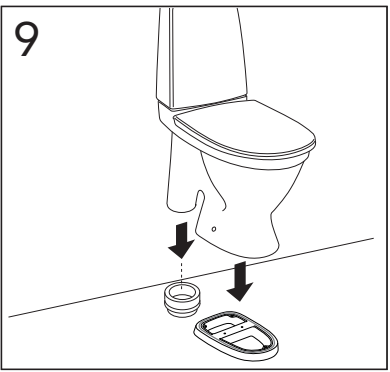

Nautic 5591