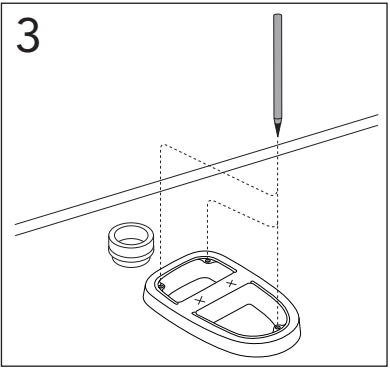

Nautic 5591