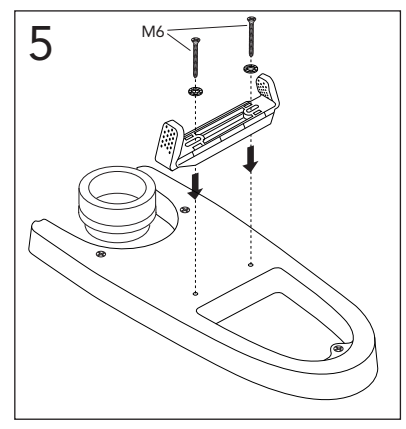

Nautic 5500