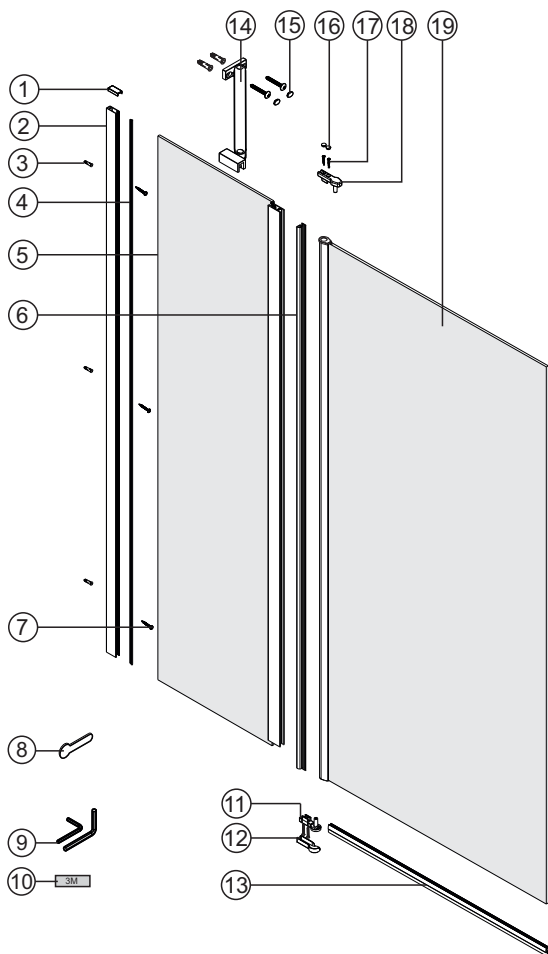

Detailization / Details / В комплект входит
Leine 35P02-110, Berkel 48P02-110

Detailization / Details / В комплект входит
Leine 35P02-110, Berkel 48P02-110

№ Number of pieces
 Stückzahl
 Количество

1	1
2	1
3	5
4	1
5	1
6	1
7	5
8	1
9	1
10	1

Drill
Bohrmaschine
Дрель

Measuring tape
Maßband
Рулетка

Screwdriver
Schraubendreher
Отвертка

Level
Level
Уровень

Precision knife
Schreibwaren Messer
Канцелярский нож

Silicone
Silikon
Силикон

Drill bits: 1/4"
*Masonry drill bits
Bohrer: 1/4"
*Bohrer für Steinwand
Сверла: 6,4 мм