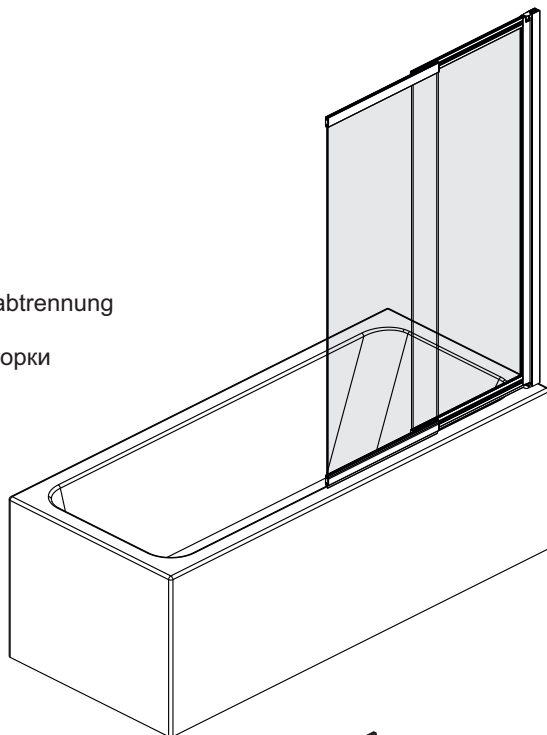

Installation der Glasduschabtrennung
auf der rechten Seite
Установка стеклянной шторки
с правой стороны

Installation der Glasduschabtrennung
auf der linken Seite
Установка стеклянной шторки
с левой стороны

Set square
Anschlagwinkel
Угольник

Pencil
Bleistift
Карандаш

Mallet
Mallet
Деревянный молоток

*Сверла для каменной стены

1

Size	800 mm X 1400 mm	1000 mm X 1400 mm
A1	485 mm~800 mm	585 mm~1000 mm
A2	479 mm~494 mm	579 mm~594 mm