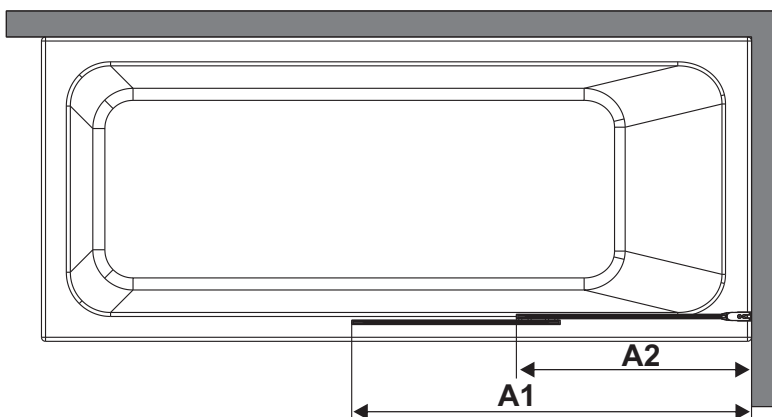

Installation der Glasduschabtrennung
auf der rechten Seite
Установка стеклянной шторки
с правой стороны

Installation der Glasduschabtrennung
auf der linken Seite
Установка стеклянной шторки
с левой стороны

Set square
Anschlagwinkel
Угольник

Pencil
Bleistift
Карандаш

Mallet
Mallet
Деревянный молоток

*Сверла для каменной стены

1

Size	800 mm X 1400 mm	1000 mm X 1400 mm
A1	485 mm~800 mm	585 mm~1000 mm
A2	479 mm~494 mm	579 mm~594 mm