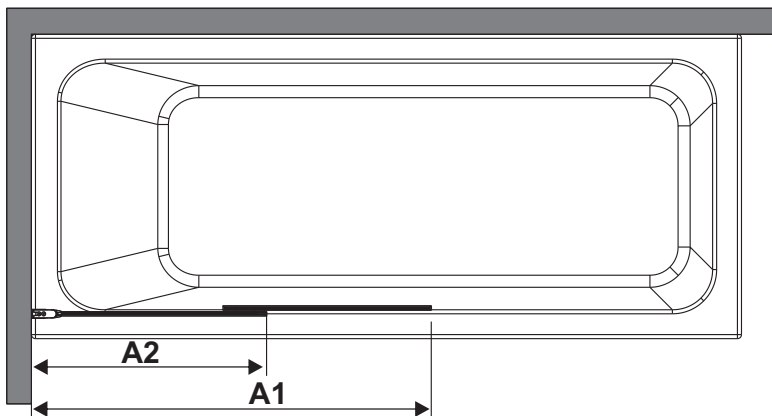

Installation der Glasduschabtrennung
auf der rechten Seite
Установка стеклянной шторки
с правой стороны

Installation der Glasduschabtrennung
auf der linken Seite
Установка стеклянной шторки
с левой стороны

Set square
Anschlagwinkel
Угольник

Pencil
Bleistift
Карандаш

Mallet
Mallet
Деревянный молоток

*Сверла для каменной стены

1

Size	800 mm X 1400 mm	1000 mm X 1400 mm
A1	485 mm~800 mm	585 mm~1000 mm
A2	479 mm~494 mm	579 mm~594 mm