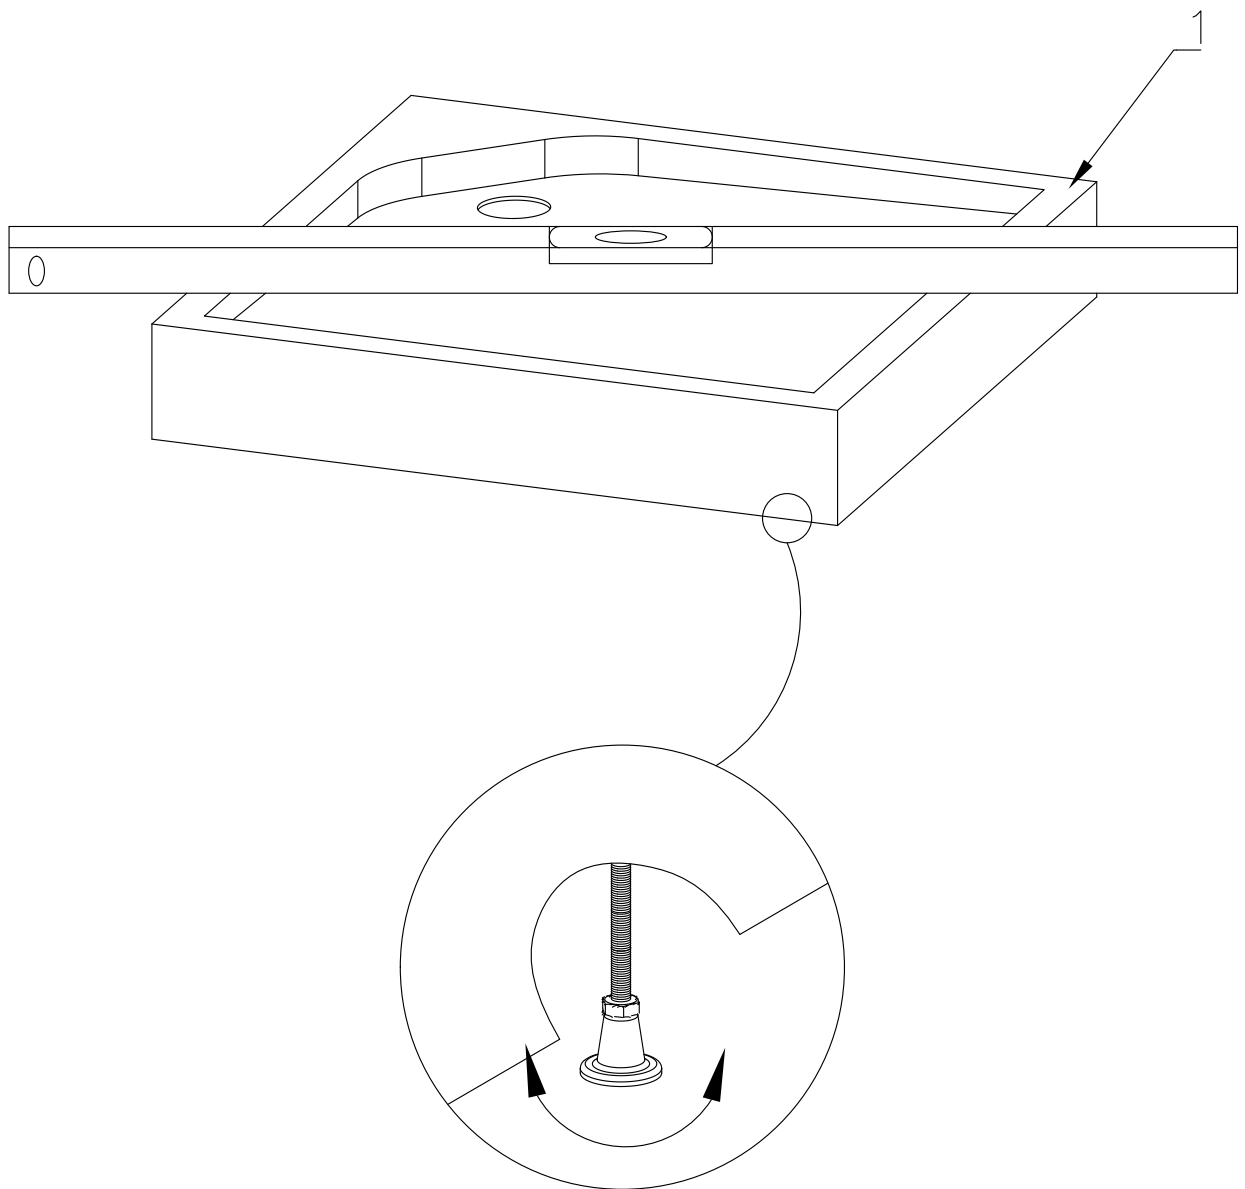

Душевая кабина RB 80/90 НР 1

Инструкция по сборке

№	рисунок	количество
1	 поддон	1 шт
2	 крыша	1 шт
3	 панель центральная	1 шт
4	 стенка под кран	1 шт
5	 стенка под зеркало	1 шт
6	 профиль горизонтальный	4 шт
7	 профиль вертикальный	2 шт
8	 молдинг на стекло	4 шт
9	 стекло подвижное	2 шт
10	 стекло фиксированное	2 шт
11	 уплотнитель магнитный	1 шт

№	рисунок	количество
12	 лейка душевая	1 шт
13	 шланг душевой лейки	1 шт
14	 душ тропический	1 шт
15	 ручка	2 шт
16	 3*12 крепление стекла	4 шт
17	 ролик	8 шт
18	 уплотнитель стекла	1 шт
19	 уголок для профиля	2 шт
20	 смеситель	1 шт
21	 держатель душевой лейки	1 шт
22	 3*9 ограничитель открытия дверей	8 шт
23	 уголок для душевой лейки	1 шт
24	 штуцер для шланга ПВХ	2 шт
25	 форсунка	6 шт опция
26	 винт M6x16	20 шт
27	 саморез 3.2x6	4 шт
28	 саморез 3.2x16	10 шт
29	 саморез 3.2x41(50)	8 шт
30	ХОМУТ	4/8 шт