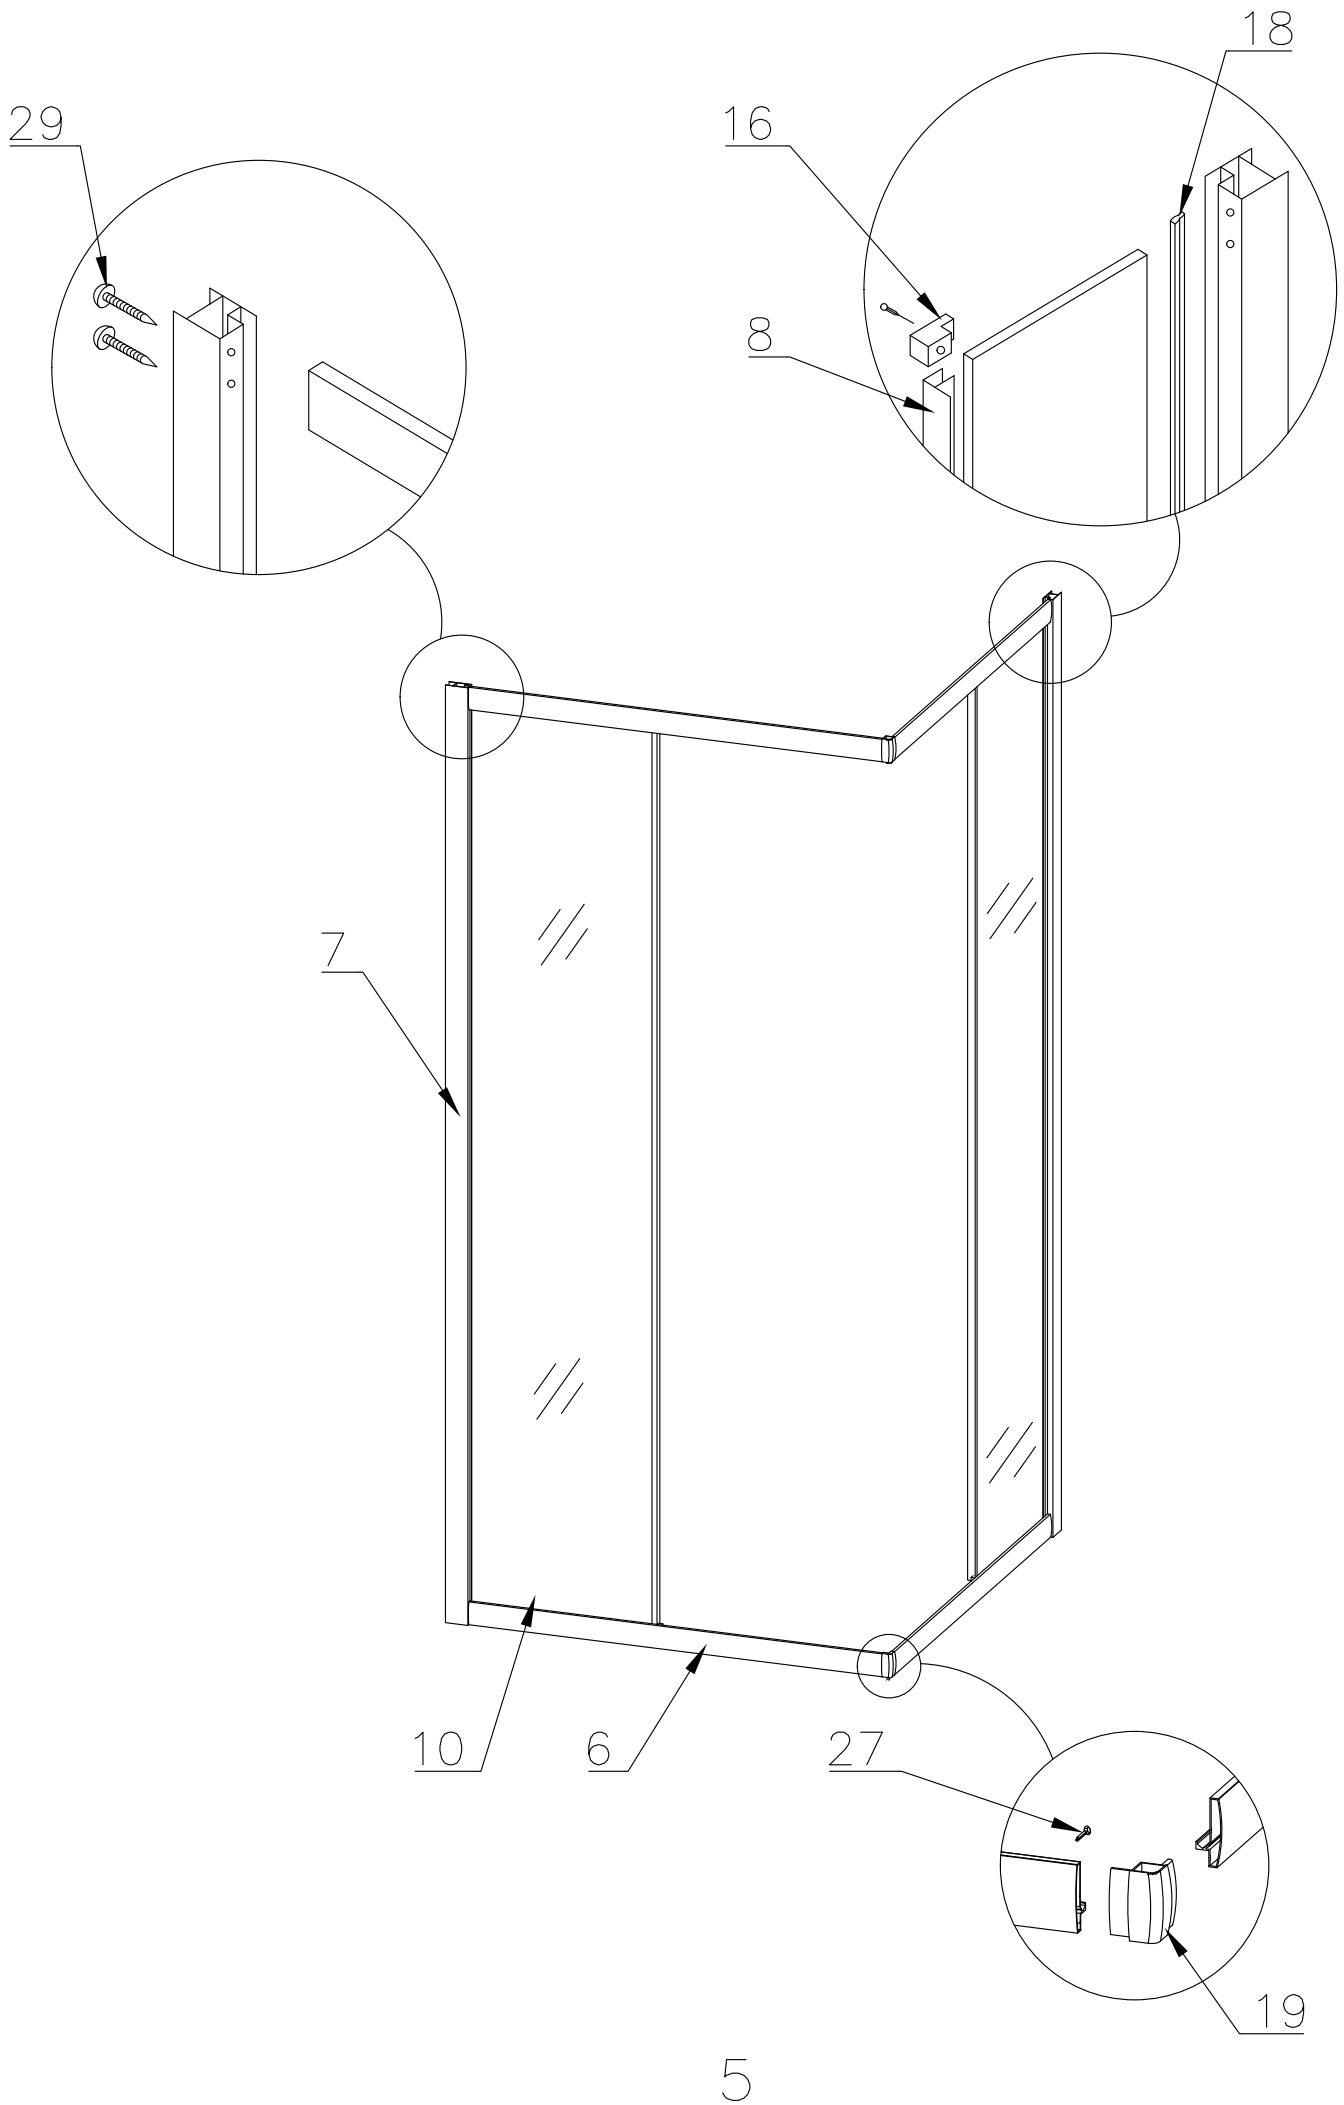

Душевая кабина RB 80/90 НР 1

Инструкция по сборке

№	рисунок	количество
1	 поддон	1 шт
2	 крыша	1 шт
3	 панель центральная	1 шт
4	 стенка под кран	1 шт
5	 стенка под зеркало	1 шт
6	 профиль горизонтальный	4 шт
7	 профиль вертикальный	2 шт
8	 молдинг на стекло	4 шт
9	 стекло подвижное	2 шт
10	 стекло фиксированное	2 шт
11	 уплотнитель магнитный	1 шт

№	рисунок	количество
12	 лейка душевая	1 шт
13	 шланг душевой лейки	1 шт
14	 душ тропический	1 шт
15	 ручка	2 шт
16	 3*12 крепление стекла	4 шт
17	 ролик	8 шт
18	 уплотнитель стекла	1 шт
19	 уголок для профиля	2 шт
20	 смеситель	1 шт
21	 держатель душевой лейки	1 шт
22	 3*9 ограничитель открытия дверей	8 шт
23	 уголок для душевой лейки	1 шт
24	 штуцер для шланга ПВХ	2 шт
25	 форсунка	6 шт опция
26	 винт M6x16	20 шт
27	 саморез 3.2x6	4 шт
28	 саморез 3.2x16	10 шт
29	 саморез 3.2x41(50)	8 шт
30	ХОМУТ	4/8 шт