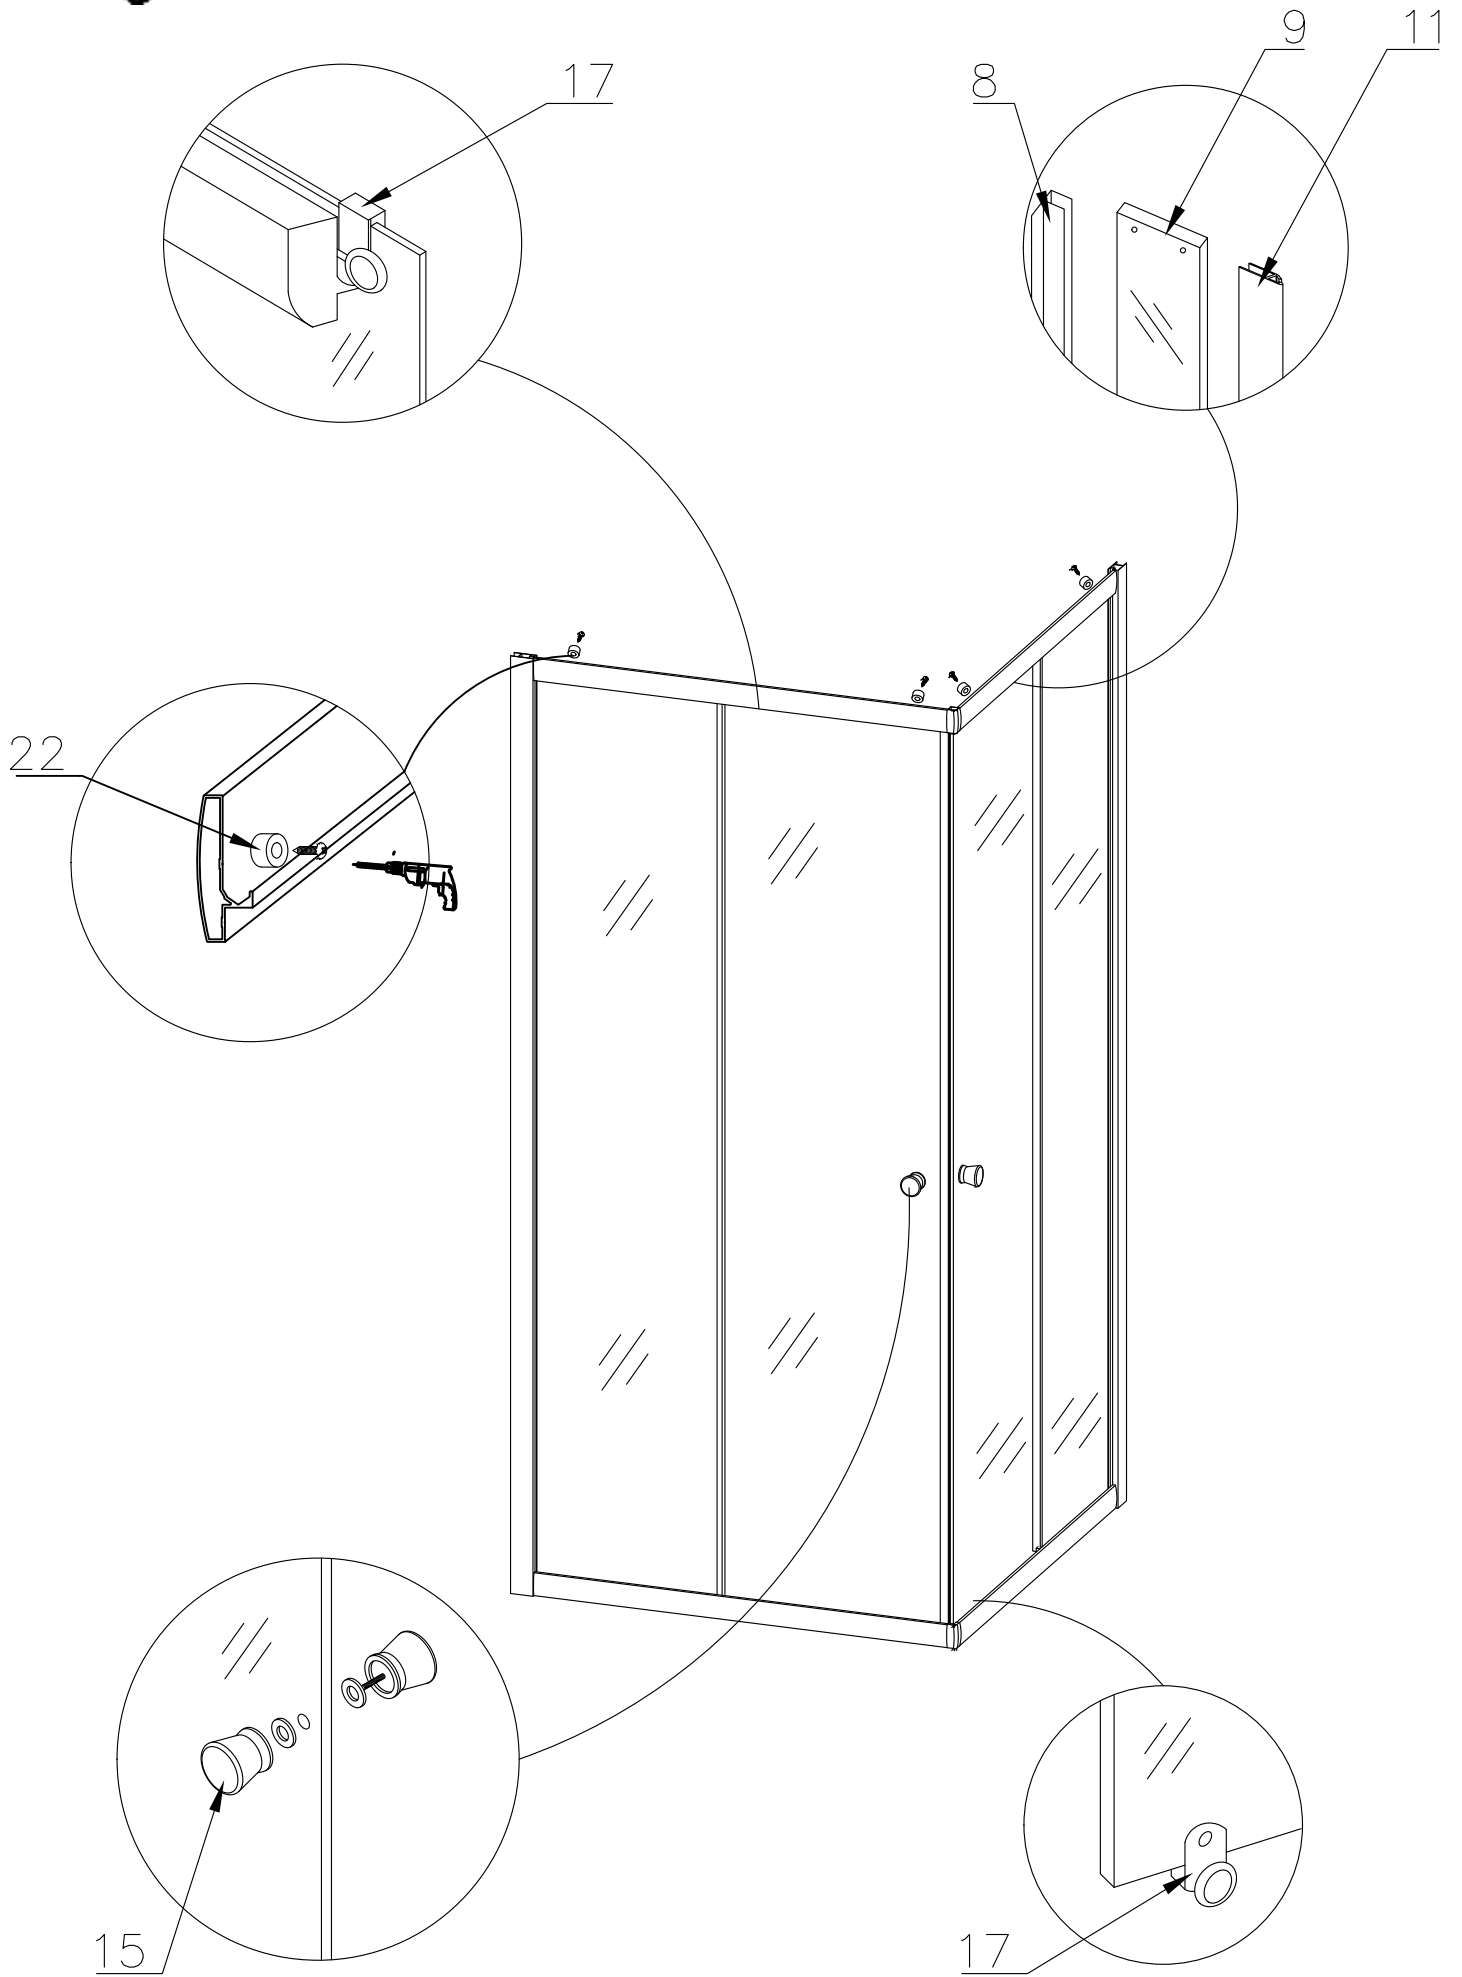

Душевая кабина RB 80/90 НР 1

Инструкция по сборке

№	рисунок	количество
1	 поддон	1 шт
2	 крыша	1 шт
3	 панель центральная	1 шт
4	 стенка под кран	1 шт
5	 стенка под зеркало	1 шт
6	 профиль горизонтальный	4 шт
7	 профиль вертикальный	2 шт
8	 молдинг на стекло	4 шт
9	 стекло подвижное	2 шт
10	 стекло фиксированное	2 шт
11	 уплотнитель магнитный	1 шт

№	рисунок	количество
12	 лейка душевая	1 шт
13	 шланг душевой лейки	1 шт
14	 душ тропический	1 шт
15	 ручка	2 шт
16	 3*12 крепление стекла	4 шт
17	 ролик	8 шт
18	 уплотнитель стекла	1 шт
19	 уголок для профиля	2 шт
20	 смеситель	1 шт
21	 держатель душевой лейки	1 шт
22	 3*9 ограничитель открытия дверей	8 шт
23	 уголок для душевой лейки	1 шт
24	 штуцер для шланга ПВХ	2 шт
25	 форсунка	6 шт опция
26	 винт M6x16	20 шт
27	 саморез 3.2x6	4 шт
28	 саморез 3.2x16	10 шт
29	 саморез 3.2x41(50)	8 шт
30	ХОМУТ	4/8 шт