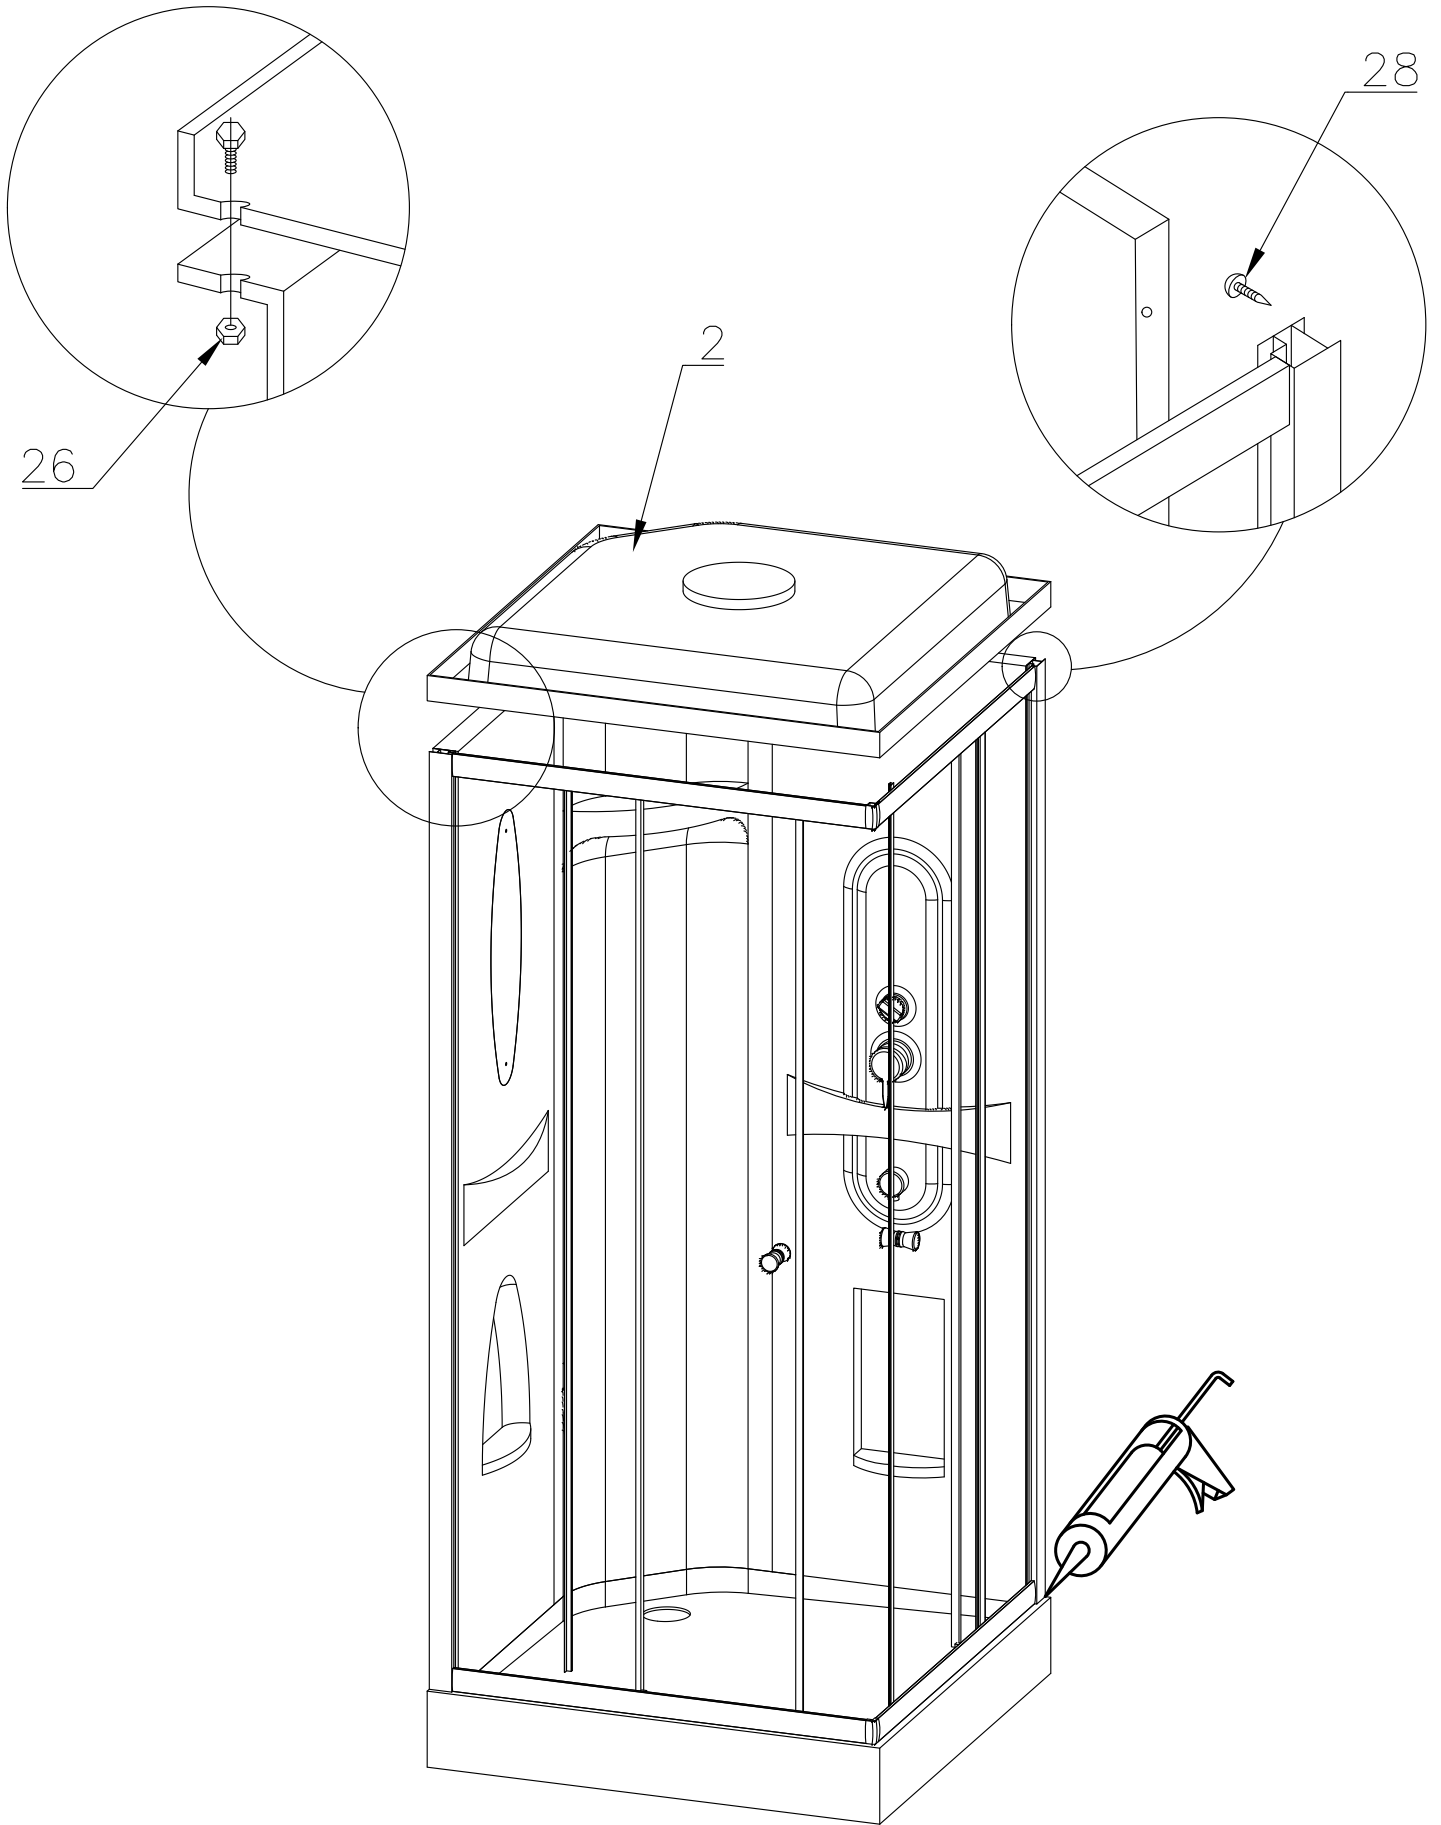

Душевая кабина RB 80/90 НР 1

Инструкция по сборке

№	рисунок	количество
1	 поддон	1 шт
2	 крыша	1 шт
3	 панель центральная	1 шт
4	 стенка под кран	1 шт
5	 стенка под зеркало	1 шт
6	 профиль горизонтальный	4 шт
7	 профиль вертикальный	2 шт
8	 молдинг на стекло	4 шт
9	 стекло подвижное	2 шт
10	 стекло фиксированное	2 шт
11	 уплотнитель магнитный	1 шт

№	рисунок	количество
12	 лейка душевая	1 шт
13	 шланг душевой лейки	1 шт
14	 душ тропический	1 шт
15	 ручка	2 шт
16	 3*12 крепление стекла	4 шт
17	 ролик	8 шт
18	 уплотнитель стекла	1 шт
19	 уголок для профиля	2 шт
20	 смеситель	1 шт
21	 держатель душевой лейки	1 шт
22	 3*9 ограничитель открытия дверей	8 шт
23	 уголок для душевой лейки	1 шт
24	 штуцер для шланга ПВХ	2 шт
25	 форсунка	6 шт опция
26	 винт M6x16	20 шт
27	 саморез 3.2x6	4 шт
28	 саморез 3.2x16	10 шт
29	 саморез 3.2x41(50)	8 шт
30	ХОМУТ	4/8 шт

Вариант 1 (кран на 2 выхода)

Вариант 2 (кран на 3 выхода)

Достоверную информацию уточняйте на santehnica.ru.