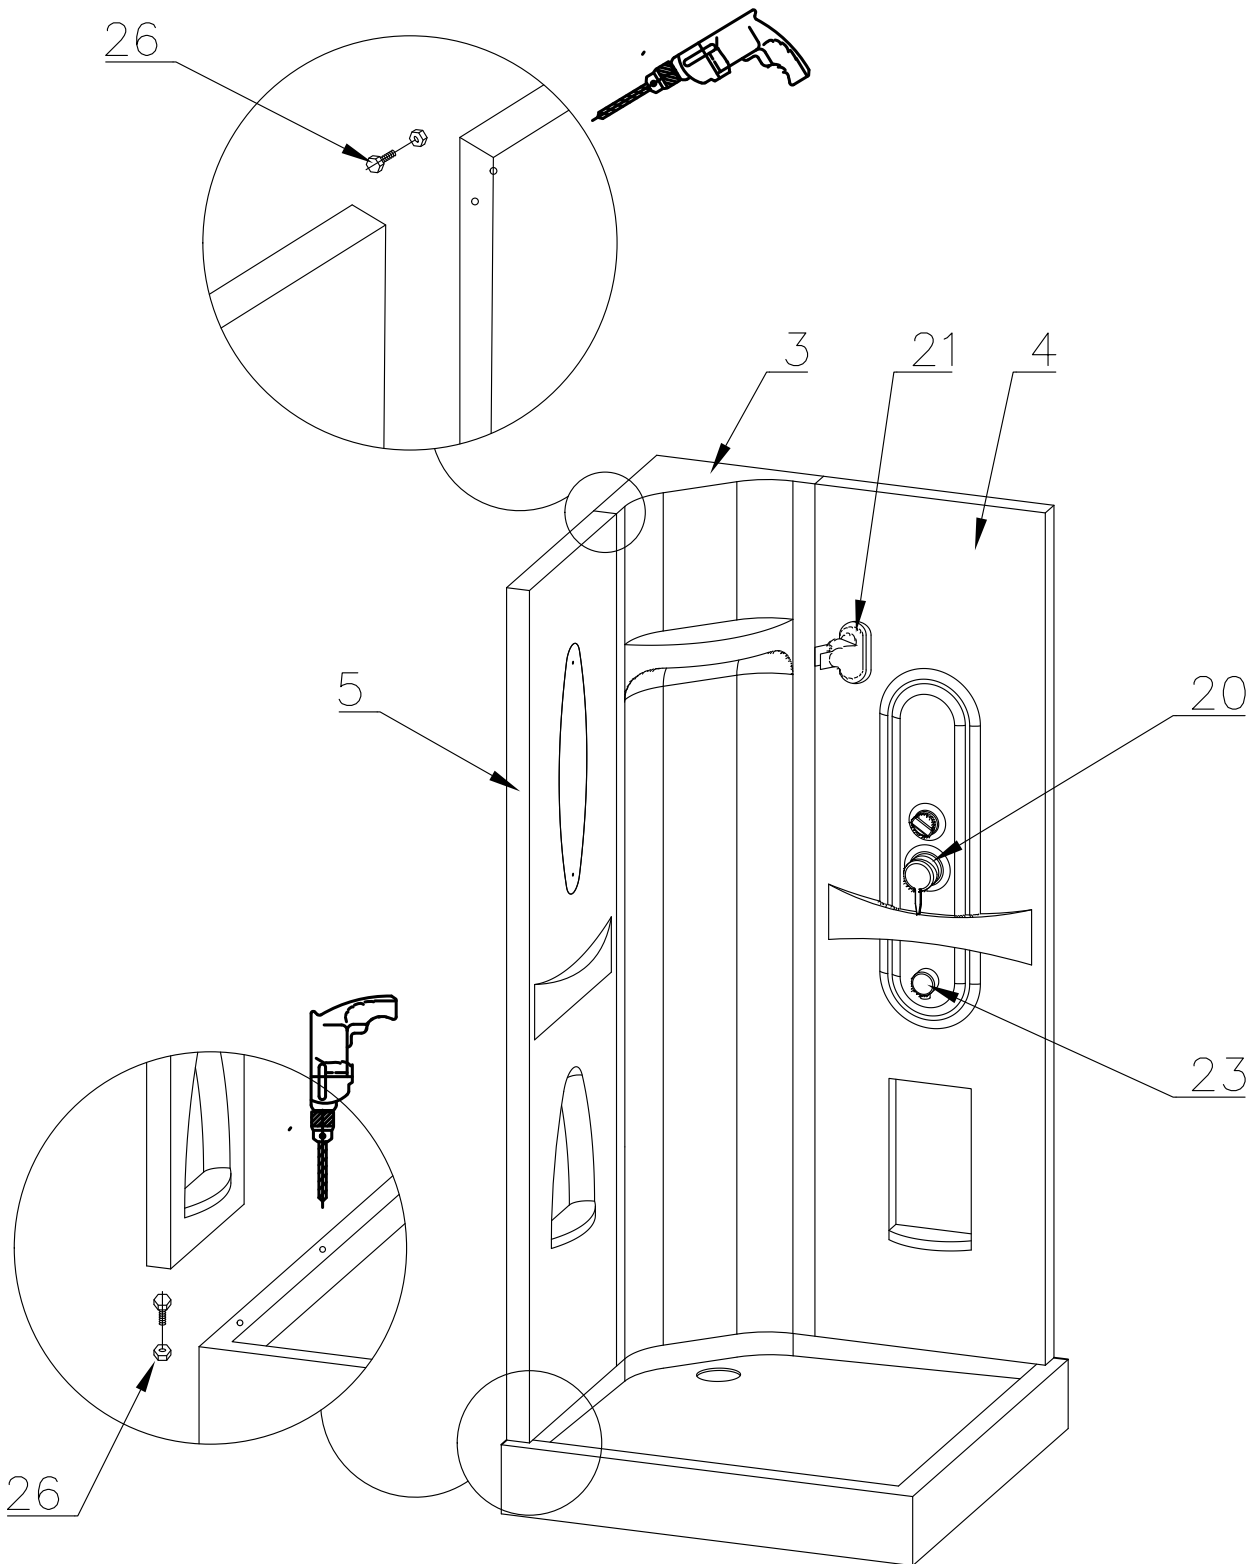

Душевая кабина RB 80/90 НР 1

Инструкция по сборке

№	рисунок	количество
1	 поддон	1 шт
2	 крыша	1 шт
3	 панель центральная	1 шт
4	 стенка под кран	1 шт
5	 стенка под зеркало	1 шт
6	 профиль горизонтальный	4 шт
7	 профиль вертикальный	2 шт
8	 молдинг на стекло	4 шт
9	 стекло подвижное	2 шт
10	 стекло фиксированное	2 шт
11	 уплотнитель магнитный	1 шт

№	рисунок	количество
12	 лейка душевая	1 шт
13	 шланг душевой лейки	1 шт
14	 душ тропический	1 шт
15	 ручка	2 шт
16	 3*12 крепление стекла	4 шт
17	 ролик	8 шт
18	 уплотнитель стекла	1 шт
19	 уголок для профиля	2 шт
20	 смеситель	1 шт
21	 держатель душевой лейки	1 шт
22	 3*9 ограничитель открытия дверей	8 шт
23	 уголок для душевой лейки	1 шт
24	 штуцер для шланга ПВХ	2 шт
25	 форсунка	6 шт опция
26	 винт M6x16	20 шт
27	 саморез 3.2x6	4 шт
28	 саморез 3.2x16	10 шт
29	 саморез 3.2x41(50)	8 шт
30	ХОМУТ	4/8 шт