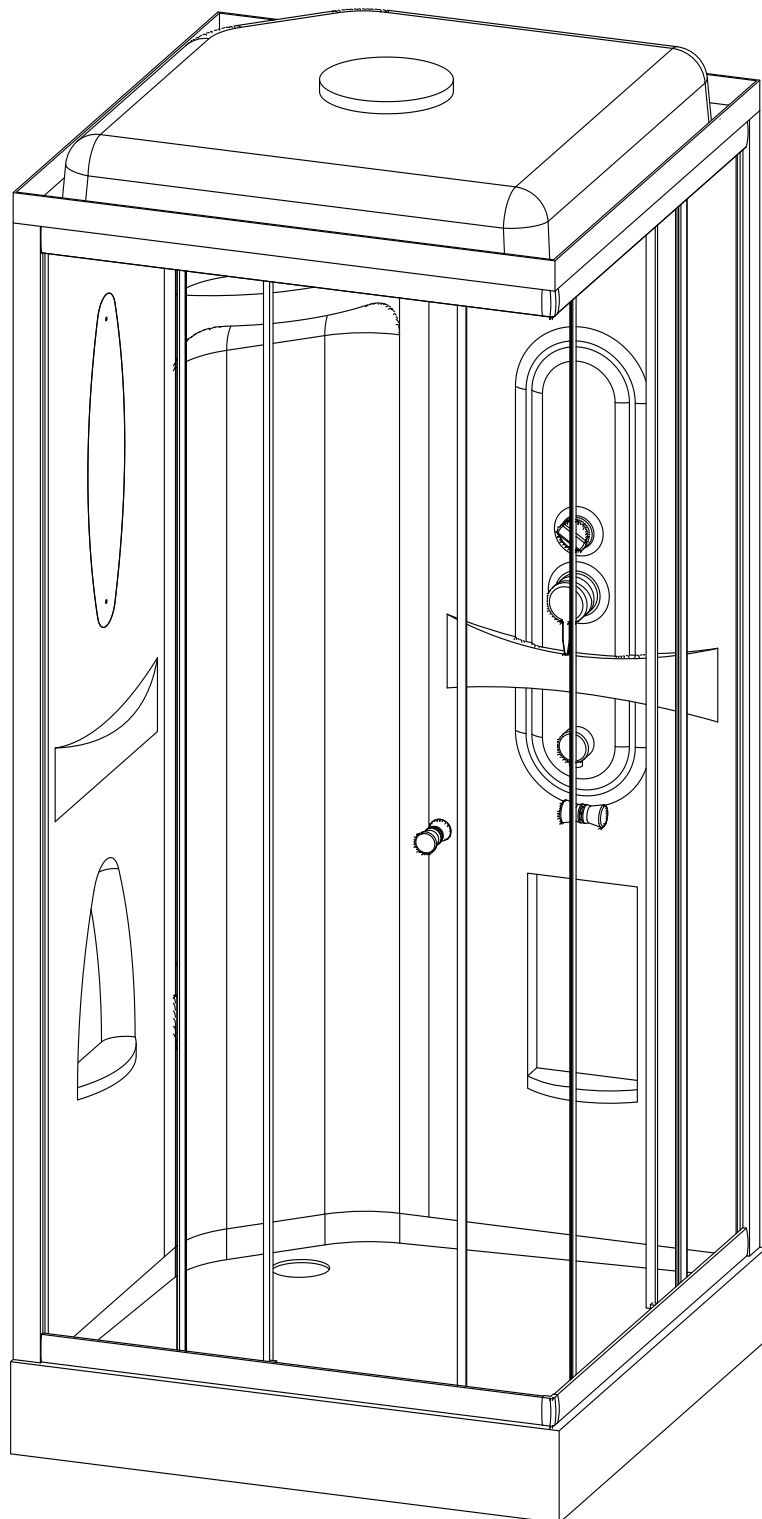

Душевая кабина RB 80/90 НР 1

Инструкция по сборке

№	рисунок	количество
1	 поддон	1 шт
2	 крыша	1 шт
3	 панель центральная	1 шт
4	 стенка под кран	1 шт
5	 стенка под зеркало	1 шт
6	 профиль горизонтальный	4 шт
7	 профиль вертикальный	2 шт
8	 молдинг на стекло	4 шт
9	 стекло подвижное	2 шт
10	 стекло фиксированное	2 шт
11	 уплотнитель магнитный	1 шт

№	рисунок	количество
12	 лейка душевая	1 шт
13	 шланг душевой лейки	1 шт
14	 душ тропический	1 шт
15	 ручка	2 шт
16	 3*12 крепление стекла	4 шт
17	 ролик	8 шт
18	 уплотнитель стекла	1 шт
19	 уголок для профиля	2 шт
20	 смеситель	1 шт
21	 держатель душевой лейки	1 шт
22	 3*9 ограничитель открытия дверей	8 шт
23	 уголок для душевой лейки	1 шт
24	 штуцер для шланга ПВХ	2 шт
25	 форсунка	6 шт опция
26	 винт M6x16	20 шт
27	 саморез 3.2x6	4 шт
28	 саморез 3.2x16	10 шт
29	 саморез 3.2x41(50)	8 шт
30	ХОМУТ	4/8 шт