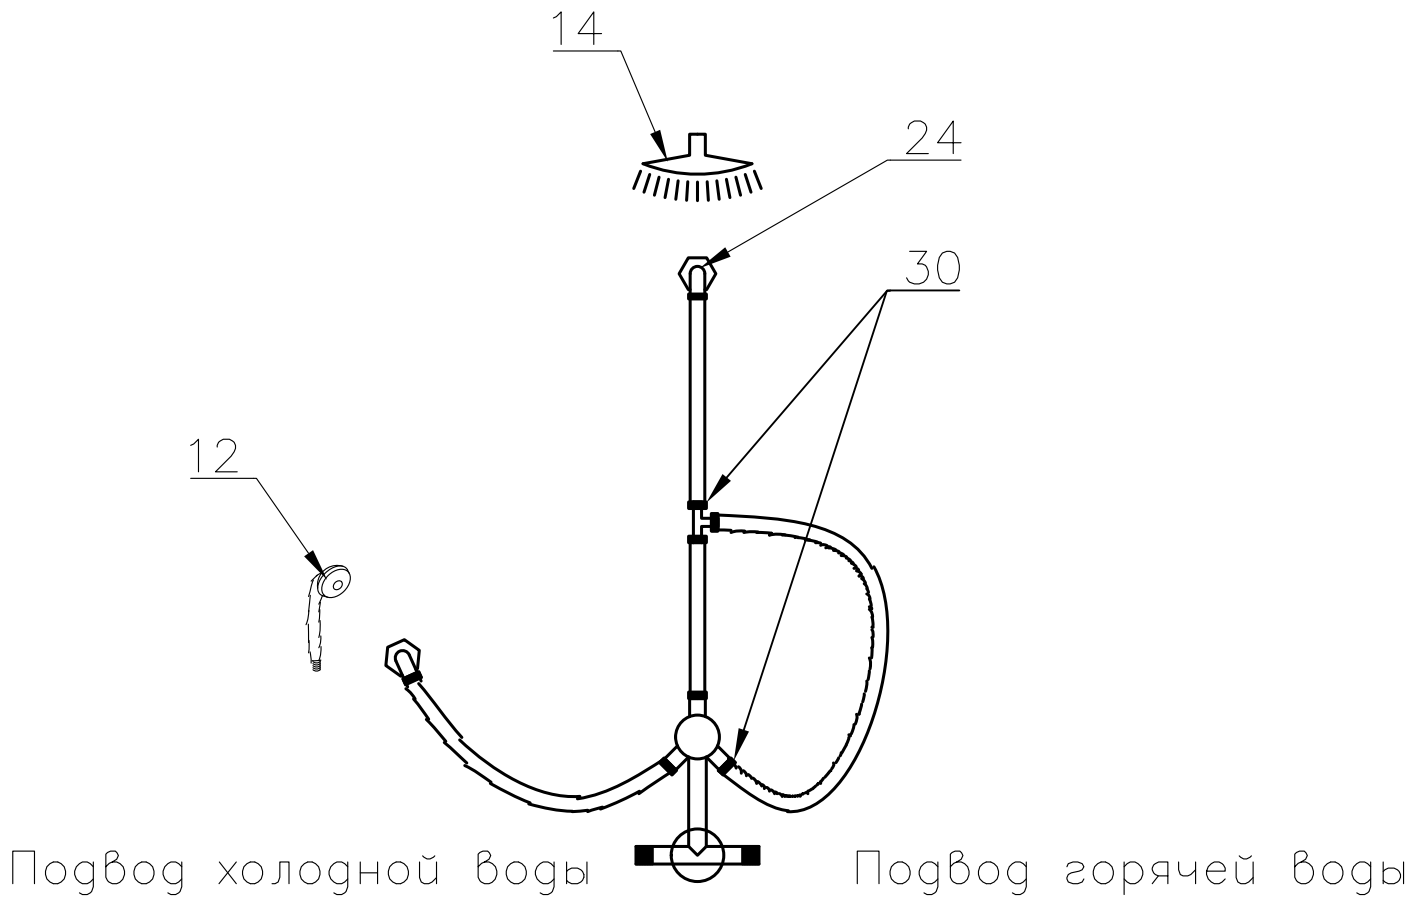

Душевая кабина RB 80/90 НР 1

Инструкция по сборке

№	рисунок	количество
1	 поддон	1 шт
2	 крыша	1 шт
3	 панель центральная	1 шт
4	 стенка под кран	1 шт
5	 стенка под зеркало	1 шт
6	 профиль горизонтальный	4 шт
7	 профиль вертикальный	2 шт
8	 молдинг на стекло	4 шт
9	 стекло подвижное	2 шт
10	 стекло фиксированное	2 шт
11	 уплотнитель магнитный	1 шт

№	рисунок	количество
12	 лейка душевая	1 шт
13	 шланг душевой лейки	1 шт
14	 душ тропический	1 шт
15	 ручка	2 шт
16	 3*12 крепление стекла	4 шт
17	 ролик	8 шт
18	 уплотнитель стекла	1 шт
19	 уголок для профиля	2 шт
20	 смеситель	1 шт
21	 держатель душевой лейки	1 шт
22	 3*9 ограничитель открытия дверей	8 шт
23	 уголок для душевой лейки	1 шт
24	 штуцер для шланга ПВХ	2 шт
25	 форсунка	6 шт опция
26	 винт M6x16	20 шт
27	 саморез 3.2x6	4 шт
28	 саморез 3.2x16	10 шт
29	 саморез 3.2x41(50)	8 шт
30	ХОМУТ	4/8 шт

Вариант 1 (кран на 2 выхода)

Вариант 2 (кран на 3 выхода)

Достоверную информацию уточняйте на santehnica.ru.