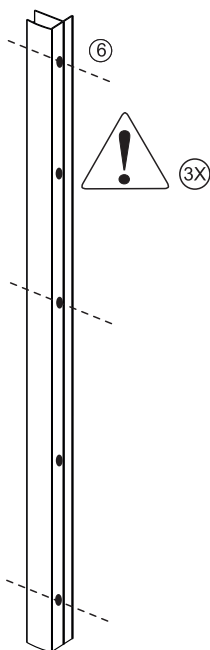

Detailization / Details / В комплект входит  
Salm 27127, 27104, 27112

**Detailization / Details / В комплект входит**  
**Salm 27127, 27104, 27112**

№	Number of pieces	Stückzahl	Количество
---	------------------	-----------	------------

#1	1		
#2	1		
#3	6		
#4	6		
#5	1		
#6	1		
#7	9		
#8	6		
#9	1		
#10	1		

Level  
Level  
Уровень

Precision knife  
Schreibwaren Messer  
Канцелярский нож

Silicone  
Silikon  
Силикон

Drill bits: 1/4"  
\*Masonry drill bits  
Bohrer: 1/4"  
\*Bohrer für Steinwand  
Сверла: 6,4 мм

Set square  
Anschlagwinkel  
Угольник

Pencil  
Bleistift  
Карандаш

Mallet  
Mallet  
Деревянный молоток

\*Сверла для каменной стены

1

SIZE	X
800 mm	780-820 mm
900 mm	880-920 mm
1000 mm	980-1020 mm

2

3