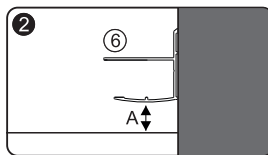

Level  
Level  
Уровень

Precision knife  
Schreibwaren Messer  
Канцелярский нож

Silicone  
Silikon  
Силикон

Drill bits: 1/4"  
\*Masonry drill bits  
Bohrer: 1/4"  
\*Bohrer für Steinwand  
Сверла: 6,4 мм

Set square  
Anschlagwinkel  
Угольник

Pencil  
Bleistift  
Карандаш

Mallet  
Mallet  
Деревянный молоток

\*Сверла для каменной стены

1

SIZE	X
800 mm	780-820 mm
900 mm	880-920 mm
1000 mm	980-1020 mm

2

3