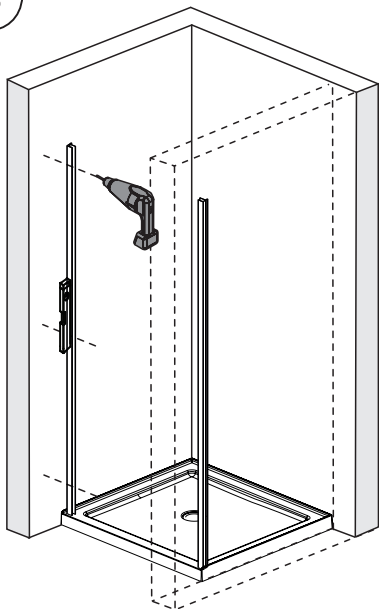

Set square  
Anschlagwinkel  
Угольник

Pencil  
Bleistift  
Карандаш

Mallet  
Mallet  
Деревянный молоток

\*Сверла для каменной стены

1

SIZE	X
800 mm	780-820 mm
900 mm	880-920 mm
1000 mm	980-1020 mm

2

3