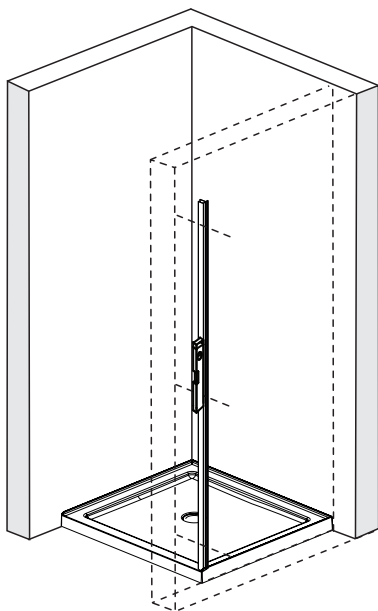

Level  
Level  
Уровень

Precision knife  
Schreibwaren Messer  
Канцелярский нож

Silicone  
Silikon  
Силикон

Drill bits: 1/4"  
\*Masonry drill bits  
Bohrer: 1/4"  
\*Bohrer für Steinwand  
Сверла: 6,4 мм

Set square  
Anschlagwinkel  
Угольник

Pencil  
Bleistift  
Карандаш

Mallet  
Mallet  
Деревянный молоток

\*Сверла для каменной стены

1

SIZE	X
800 mm	780-820 mm
900 mm	880-920 mm
1000 mm	980-1020 mm

2

3