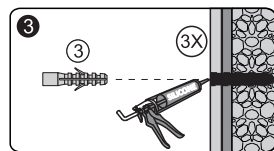

Set square  
Anschlagwinkel  
Угольник

Pencil  
Bleistift  
Карандаш

Mallet  
Mallet  
Деревянный молоток

\*Сверла для каменной стены

1

SIZE	X
800 mm	780-820 mm
900 mm	880-920 mm
1000 mm	980-1020 mm

2

3