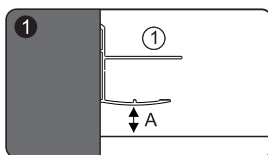

Level  
Level  
Уровень

Precision knife  
Schreibwaren Messer  
Канцелярский нож

Silicone  
Silikon  
Силикон

Drill bits: 1/4"  
\*Masonry drill bits  
Bohrer: 1/4"  
\*Bohrer für Steinwand  
Сверла: 6,4 мм

Set square  
Anschlagwinkel  
Угольник

Pencil  
Bleistift  
Карандаш

Mallet  
Mallet  
Деревянный молоток

\*Сверла для каменной стены

1

SIZE	X
800 mm	780-820 mm
900 mm	880-920 mm
1000 mm	980-1020 mm

2

3