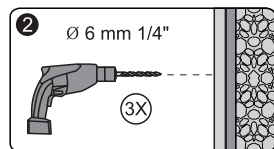

Level  
Level  
Уровень

Precision knife  
Schreibwaren Messer  
Канцелярский нож

Silicone  
Silikon  
Силикон

Drill bits: 1/4"  
\*Masonry drill bits  
Bohrer: 1/4"  
\*Bohrer für Steinwand  
Сверла: 6,4 мм

Set square  
Anschlagwinkel  
Угольник

Pencil  
Bleistift  
Карандаш

Mallet  
Mallet  
Деревянный молоток

\*Сверла для каменной стены

1

SIZE	X
800 mm	780-820 mm
900 mm	880-920 mm
1000 mm	980-1020 mm

2

3