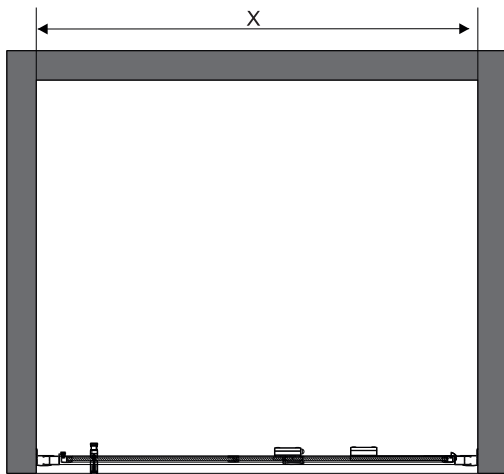

Set square  
Anschlagwinkel  
Угольник

Pencil  
Bleistift  
Карандаш

Mallet  
Mallet  
Деревянный молоток

\*Сверла для каменной стены

1

SIZE	X
800 mm	780-820 mm
900 mm	880-920 mm
1000 mm	980-1020 mm

2

3