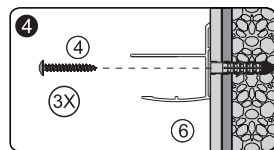

Level  
Level  
Уровень

Precision knife  
Schreibwaren Messer  
Канцелярский нож

Silicone  
Silikon  
Силикон

Drill bits: 1/4"  
\*Masonry drill bits  
Bohrer: 1/4"  
\*Bohrer für Steinwand  
Сверла: 6,4 мм

Set square  
Anschlagwinkel  
Угольник

Pencil  
Bleistift  
Карандаш

Mallet  
Mallet  
Деревянный молоток

\*Сверла для каменной стены

1

SIZE	X
800 mm	780-820 mm
900 mm	880-920 mm
1000 mm	980-1020 mm

2

3