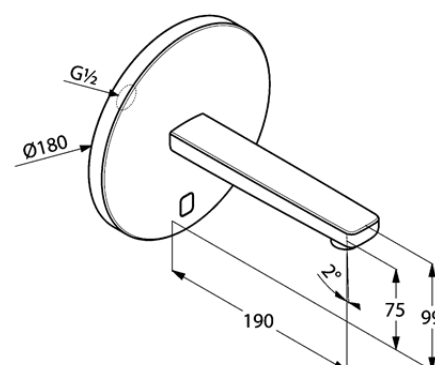

Опция:

применяя встр. элемент 38 001 или 38 002 -
возможность предв. установки т-ры

Фото продукта

Размеры

График расхода воды

Достоверную информацию уточняйте на santehnica.ru.