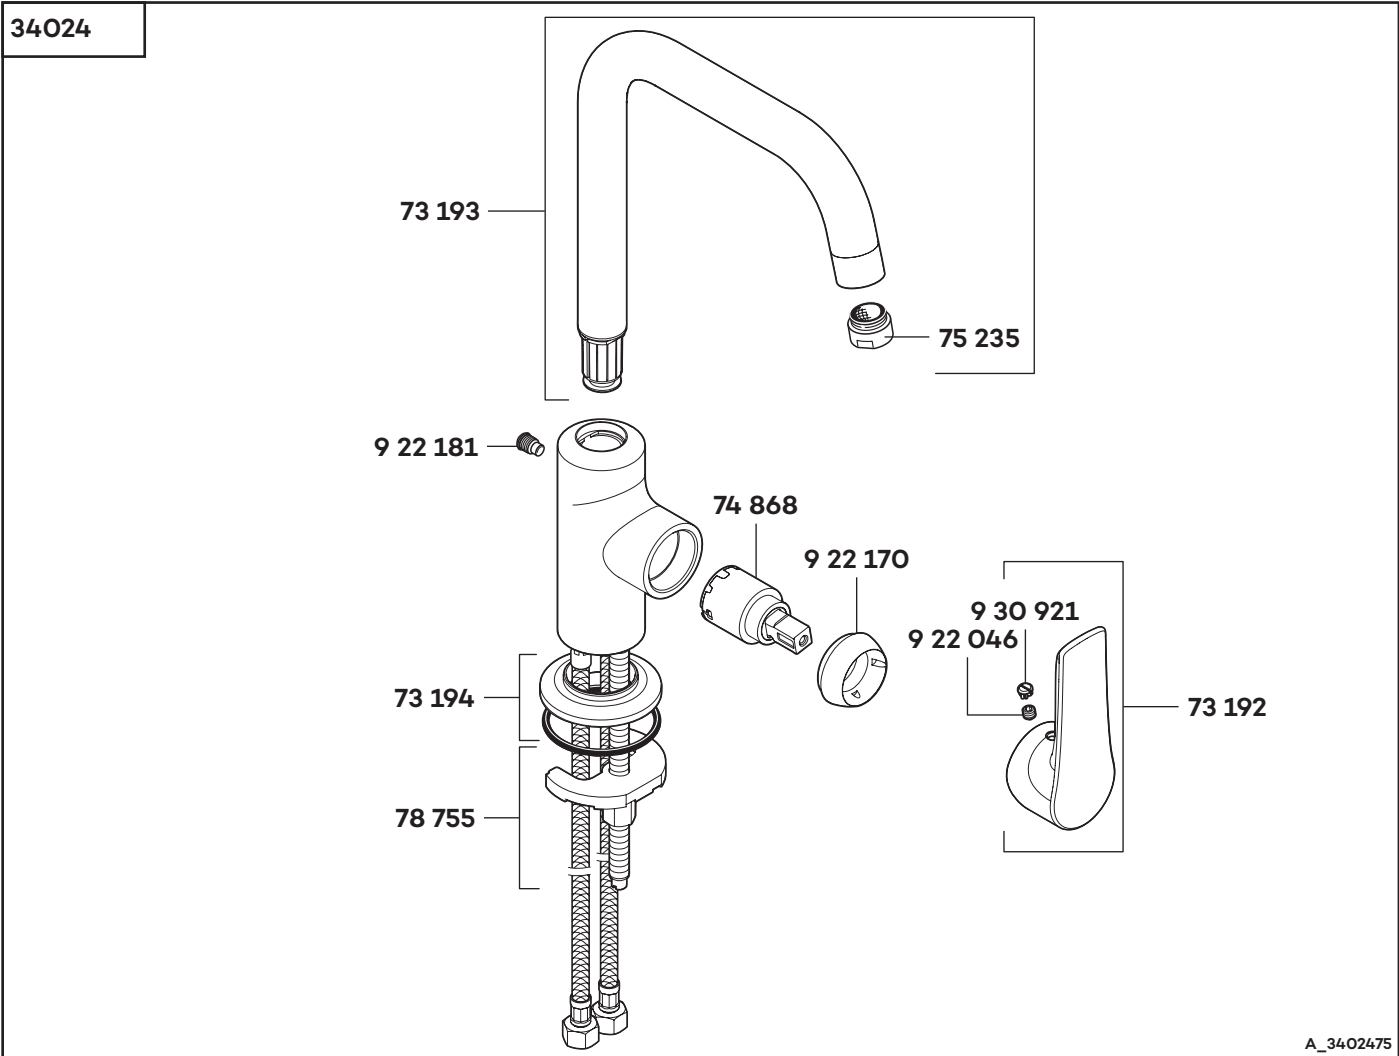

KLUDI PURE & SOLID

34024

A_3402475

34024	Waschtisch-Einhandmischer DN 15	single lever basin mixer DN 15	ééngreeps wastafelmengkraan 1/2"
73 192	Hebel	lever	hendel
73 193	Auslauf, komplett	spout	uitloop
73 194	Rosette, komplett	wall flange	rozet
74 868	Kartusche K 25	cartridge K 25	cartouche K 25
75 235	Strahlregler HC TT M 18 x 1,5 ltr.	flow straightener HC TT M 18 x 1,5 ltr.	straalbreker HC TT M 18 x 1,5 ltr.
78 755	Befestigungssatz	assembling set	bevestigingsset
922 046	Gewindestift	threading lathe	inbus schroef
922 170	Spannschraube	screw	spanschroef
922 181	Schraube	screw	schroef
930 921	Markierungsstopfen	red/blue insert	markeringsstop