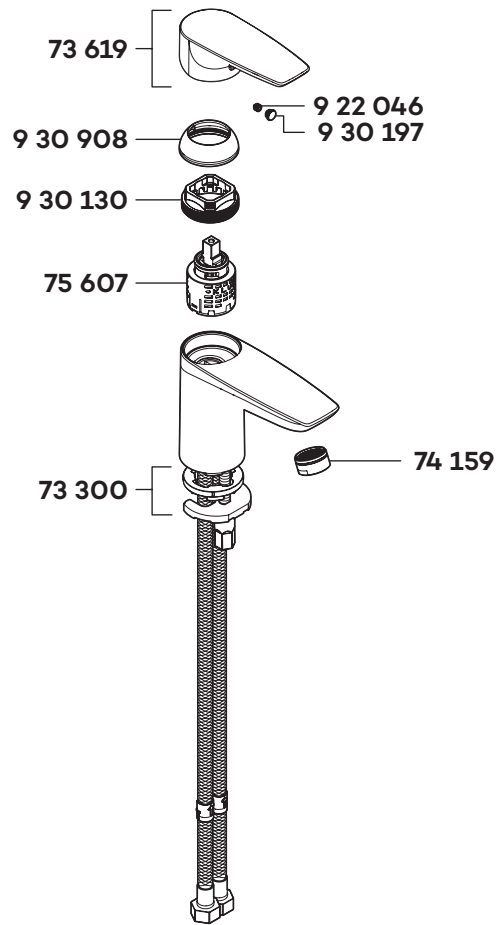

# KLUDI PURE & SOLID

34028

A\_3402875

34028	Waschtisch-Einhandmischer DN 15	single lever basin mixer DN 15	ééngreeps wastafelmengkraan 1/2"
73 300	Befestigungssatz	assembling set	bevestigingsset
73 619	Hebel PURE & SOLID	lever for PURE & SOLID	greep voor PURE & SOLID
74 159	Strahlregler M24x1-Z-HC	flow straightener M24x1-Z-HC	straalbreker M24x1-Z-HC
75 607	Steuereinheit	control units	besturingseenheid
922 046	Gewindestift	threading lathe	inbus schroef
930 130	Spanschraube	screw	spanschroef
930 197	Markierungsstopfen	red/blue insert	markeringsstop
930 908	Abdeckkappe	cover cap	afdekkap