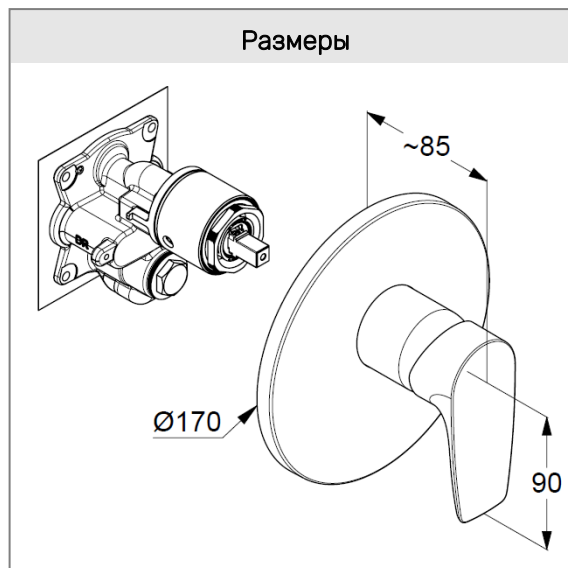

**KLUDI PURE&SOLID**

встраиваемый смеситель для душа

**№ арт.:**

34 655 05 75

**Поверхн.:**

05 хром

**Описание:**

встраиваемый смеситель для душа  
внешняя монтажная часть  
для KLUDI FLEXX.BOX 88 011  
класс расхода воды DC  
функциональный элемент с керамическим  
картриджем  
с ограничителем горячей воды

Фото

Размеры

График расхода воды

Достоверную информацию уточняйте на [santehnica.ru](http://santehnica.ru).