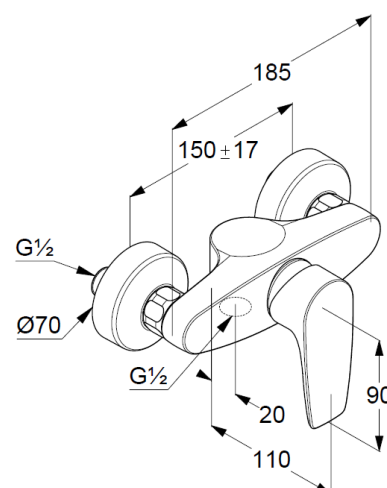

Техкарта

Изделие: KLUДИ PURE&SOLID
однорычажный
смеситель для душа

№ арт.: 34 841 05 75

Поверхн.: 05 хром

Описание

литой рычаг
настенный монтаж
класс расхода воды B
эксцентрики
керамический картридж
с ограничителем горячей воды
защита от обратного тока воды
отвод для душа G 1/2

Фото

Размеры

График расхода воды

Достоверную информацию уточняйте на santehnica.ru.