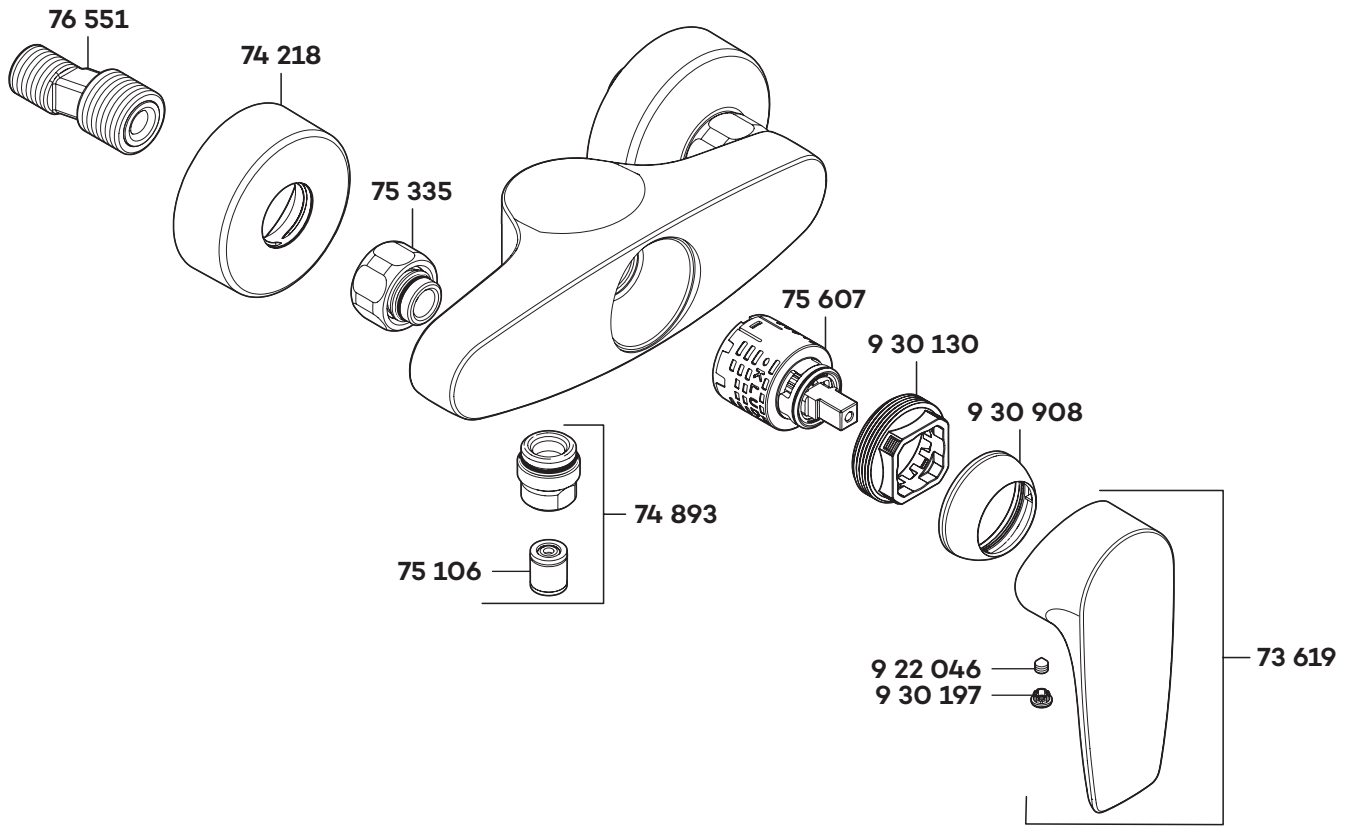

KLUDI PURE & SOLID

34841

A_3484175

34841	Brause-Einhandmischer DN 15	single lever shower mixer DN 15	ééngreeps douchemengkraan 1/2"
73 619	Hebel PURE & SOLID	lever for PURE & SOLID	greep voor PURE & SOLID
74 218	Rosette	wall flange	rozet
74 893	Brauseanschlussnippel	shower nipple	douche-aansluitnippel
75 106	Rückflussverhinderer	back flow preventer (check valve)	terugslagklep
75 335	Wandarmaturanschluss	wall-fitting connection	wandmengkraan aansluiting
75 607	Steuereinheit	control units	besturingseenheid
76 551	S-Anschluss mit Schalldämpfer	S-connection with sound absorber	S-koppeling met geluiddemper
922 046	Gewindestift	threading lathe	inbus schroef
930 130	Spanschraube	screw	spanschroef
930 197	Markierungsstopfen	red/blue insert	markeringsstop
930 908	Abdeckkappe	cover cap	afdekkap