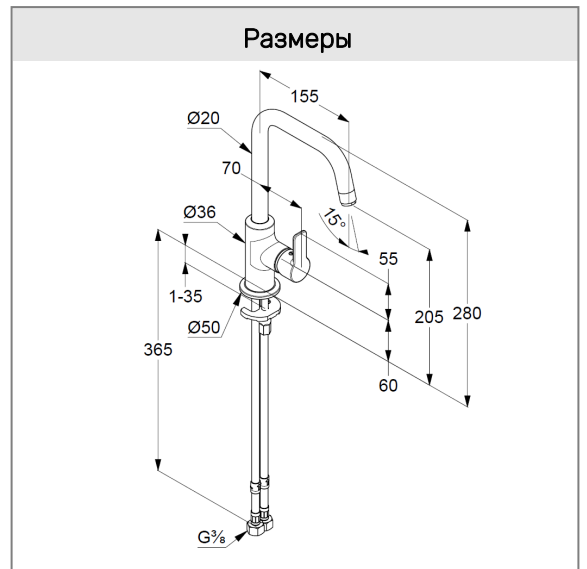

**KLUDI PURE&EASY**

однорычажный смеситель на умывальник DN 15

**№ арт.:**

37 024 05 65

**Поверхн.:**

хром

**Описание:**

однорычажный смеситель на умывальник  
литой рычаг  
поворотный излив  
монтаж на одно отверстие  
расход воды 4,5 л/мин при давлении 3 бара  
аэратор M 18 x 1  
керамический картридж  
с ограничителем горячей воды  
без донного клапана  
система быстрого монтажа  
гибкая подводка G 3/8

**Фото**

**Размеры**

**График расхода воды**

Достоверную информацию уточняйте на [santehnica.ru](http://santehnica.ru).