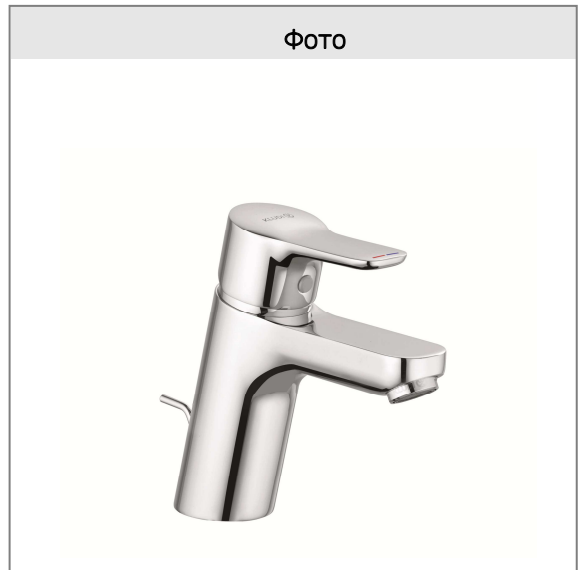

Техкарта

KLUDI PURE&EASY

однорычажный смеситель на умывальник 70 DN 15

№ арт.:

37 282 05 65

Поверхн.:

хром

Описание:

однорычажный смеситель на умывальник 70
литой рычаг
монтаж на одно отверстие
расход воды 7 л/мин при давлении 3 бара
аэратор М 24 x 1
керамический картридж
с ограничителем горячей
пластиковый донный клапан G 1 ¼
с нехромированной тягой
гибкая подводка G 3/8

Фото