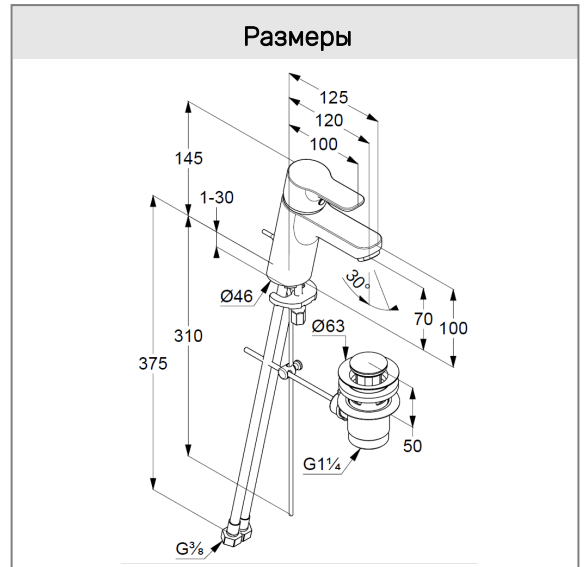

**KLUDI PURE&EASY WHITE**

однорычажный смеситель на умывальник 70 DN 15

**№ арт.:**

37 382 91 65

**Поверхн.:**

белый/хром

**Описание:**

однорычажный смеситель на умывальник 70  
литой рычаг  
монтаж на одно отверстие  
расход воды 7 л/мин при давлении 3 бара  
аэратор М 24 x 1  
керамический картридж  
с ограничителем горячей воды  
донный клапан G 1 1/4  
система быстрого монтажа  
гибкая подводка G 3/8

**Фото**

**Размеры**

**График расхода воды**

Достоверную информацию уточняйте на [santehnica.ru](http://santehnica.ru).